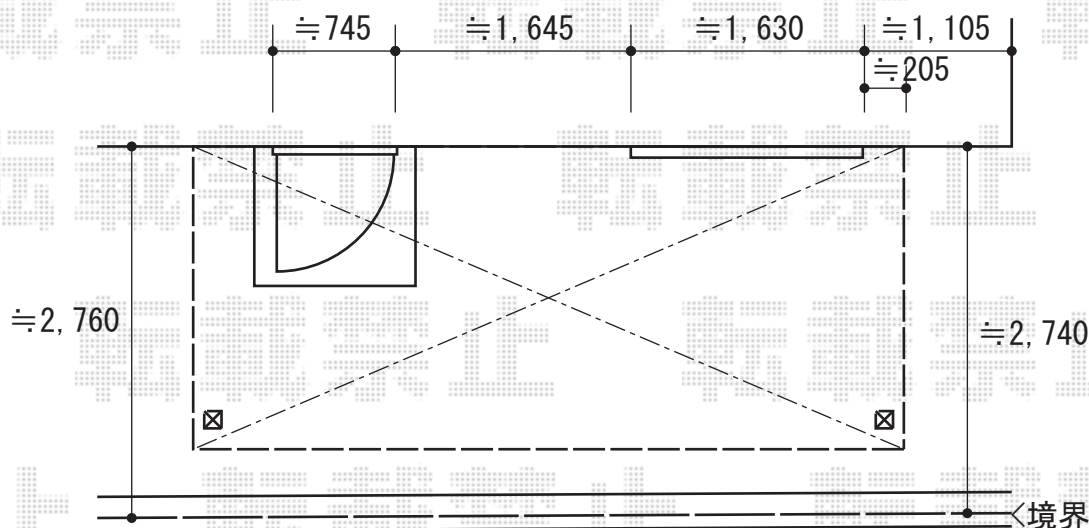

ライザーテラスII F型 テラスタイプ 単体 積雪～20cm対応

トステム ライザーテラスII F型 テラスタイプ 単体 積雪～20cm対応
 間口=関東間2.5間通し (柱芯々4,350mm 屋根幅4,570mm)
 出幅=8尺 (2,385mm)
 色：シャイングレー
 屋根材：熱線吸収アクアポリカーボネート (ライトブルー)
 柱仕様：柱位置固定タイプ
 施工方法：上止め
 オプション：吊り下げ物干し 標準 ロング 2本入
 オプション：屋根材ホルダー/関東間2本入・3本入