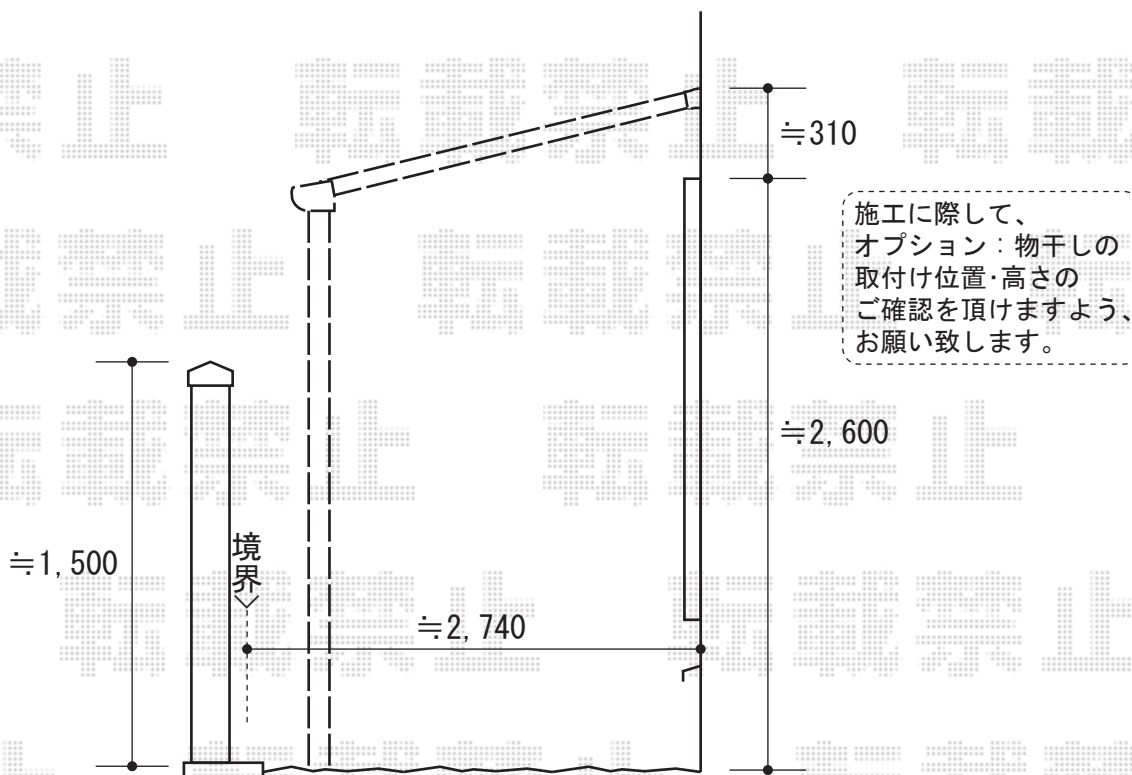

ライザーテラスII F型 テラスタイプ 単体 積雪～20cm対応

トステム ライザーテラスII F型 テラスタイプ 単体 積雪～20cm対応
 間口=関東間2.5間通し (柱芯々4,350mm 屋根幅4,570mm)
 出幅=8尺 (2,385mm)
 色：シャイングレー
 屋根材：熱線吸収アクアポリカーボネート (ライトブルー)
 柱仕様：柱位置固定タイプ
 施工方法：上止め
 オプション：吊り下げ物干し 標準 ロング 2本入
 オプション：屋根材ホルダー/関東間2本入・3本入