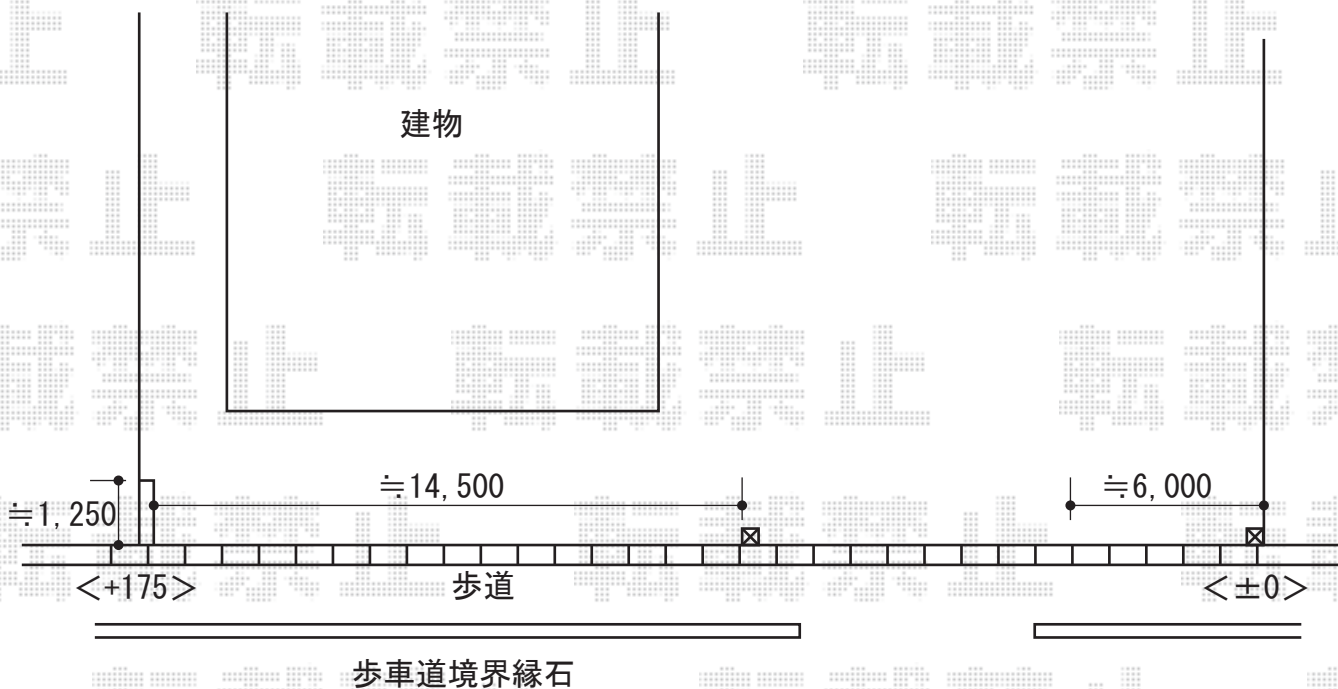

### エクスラインフェンス 7型

本体1枚 (W×H) = (1,975×800mm) × 10

柱仕様：自由柱2型 (強風仕様) T80×17

色：プラチナステン【仮】

部品：端部カバーT80×1

現場状況や作図制限により概略図の内容と多少の違いが生じることがございます。  
施工時は、現場優先とさせていただきますので、お立会い頂き、  
最終のご指示のほど、何卒、宜しくお願い致します。

EX-SHOP  
HTTP://WWW.EX-SHOP.NET