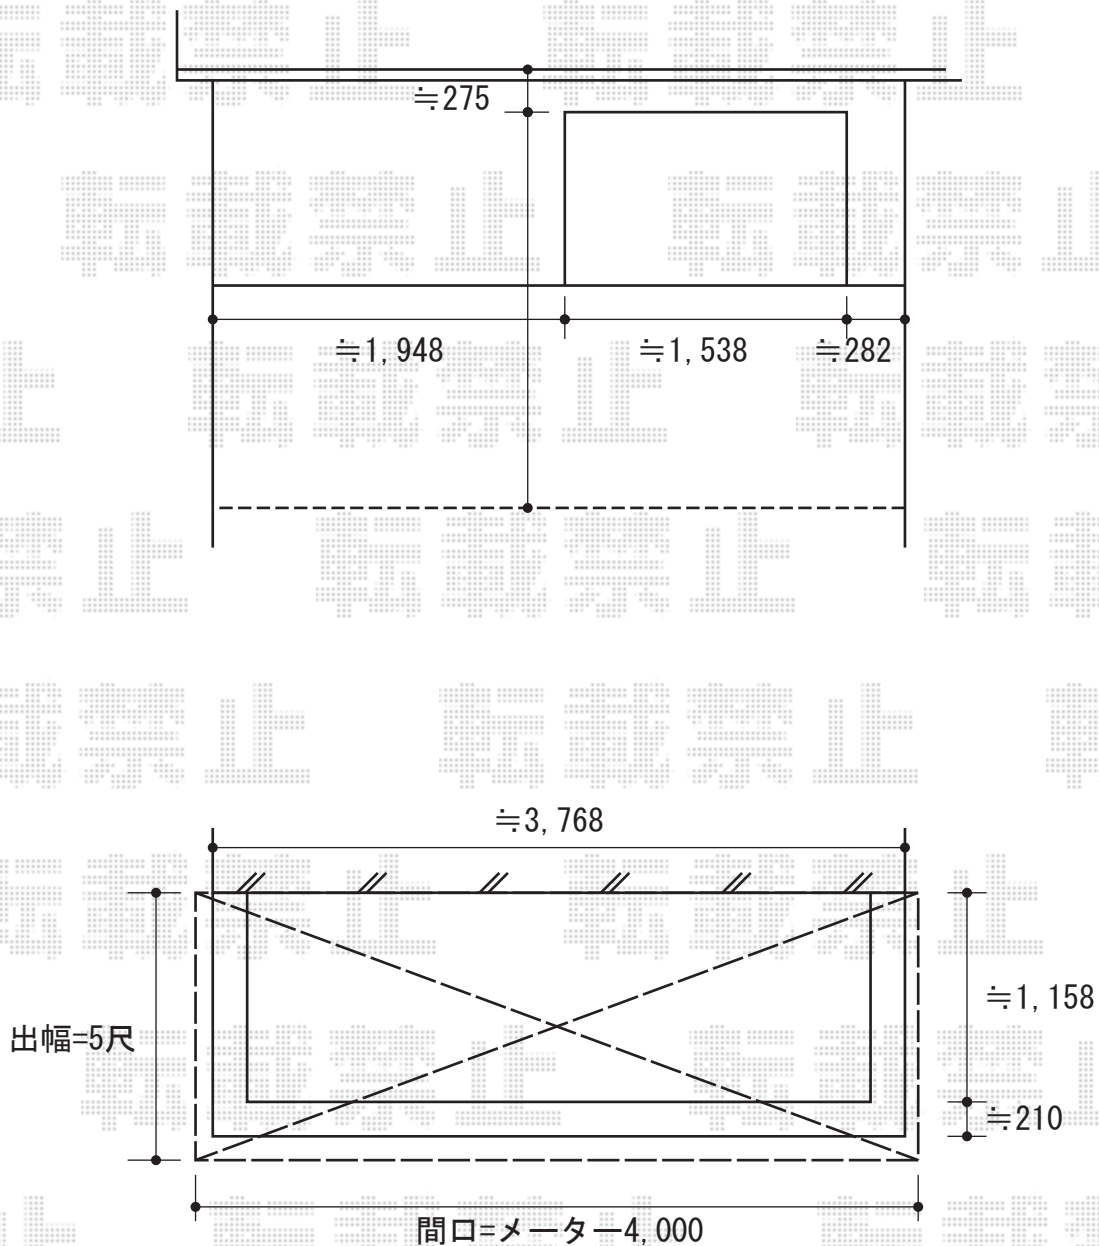

ライザーテラスII R型 屋根タイプ 単体 積雪～20cm対応

トステム ライザーテラスII R型 屋根タイプ 単体 積雪～20cm対応  
間口=メーター4000 (柱芯々3,800mm 屋根幅4,020mm)  
出幅=5尺 (1,485mm)  
色: シャイングレー  
屋根材: ポリカーボネート (ブルースモーク)  
柱仕様: 柱奥行移動タイプ  
施工方法: 下止め  
オプション: 吊り下げ物干し 標準 2本入