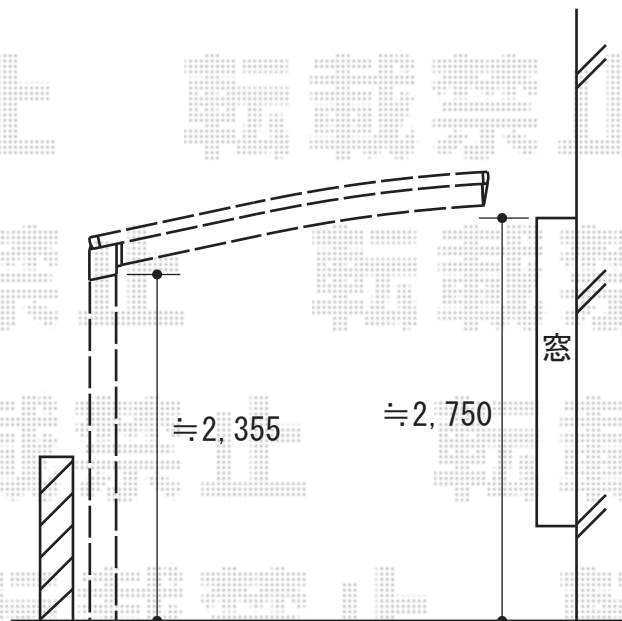

プレシオスポート 積雪～20cm対応

Value Select プレシオスポート 積雪～20cm対応
幅=2,400mm
奥行=5,052mm
色:ノーブルステン
屋根材:ポリカーボネート(スカイブルー)
柱仕様:ハイルーフ仕様(有効高 約2,355mm)

奥行=5,052から切詰
(≒4,300)

ポーチ部分に屋根が
当たらないよう
奥行切詰を致します。

現場状況や作図制限により概略図の内容と多少の違いが生じることがございます。
施工時は、現場優先とさせて頂きたく思いますので、お立会い頂き、
最終のご指示のほど、何卒、宜しくお願い致します。