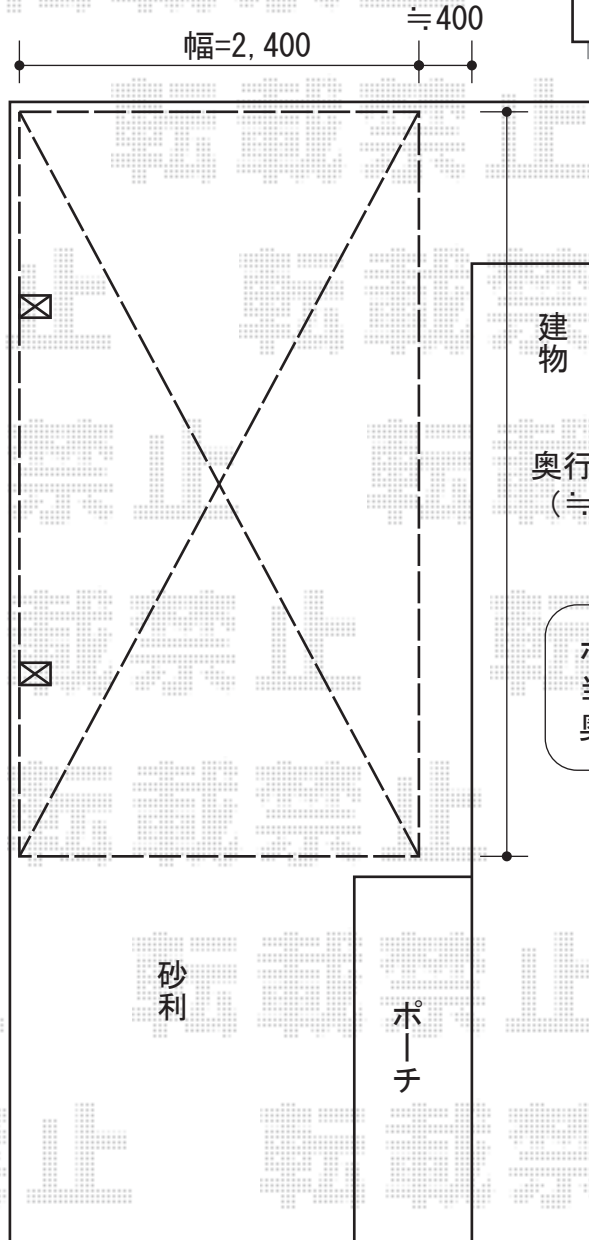

プレシオスポート 積雪～20cm対応

Value Select プレシオスポート 積雪～20cm対応
幅=2,400mm
奥行=5,052mm
色:ノーブルステン
屋根材:ポリカーボネート(スカイブルー)
柱仕様:ハイルーフ仕様(有効高 約2,355mm)

奥行=5,052から切詰
(≒4,300)

ポーチ部分に屋根が
当たらないよう
奥行切詰を致します。

現場状況や作図制限により概略図の内容と多少の違いが生じることがございます。
施工時は、現場優先とさせて頂きたく思いますので、お立会い頂き、
最終のご指示のほど、何卒、宜しくお願い致します。