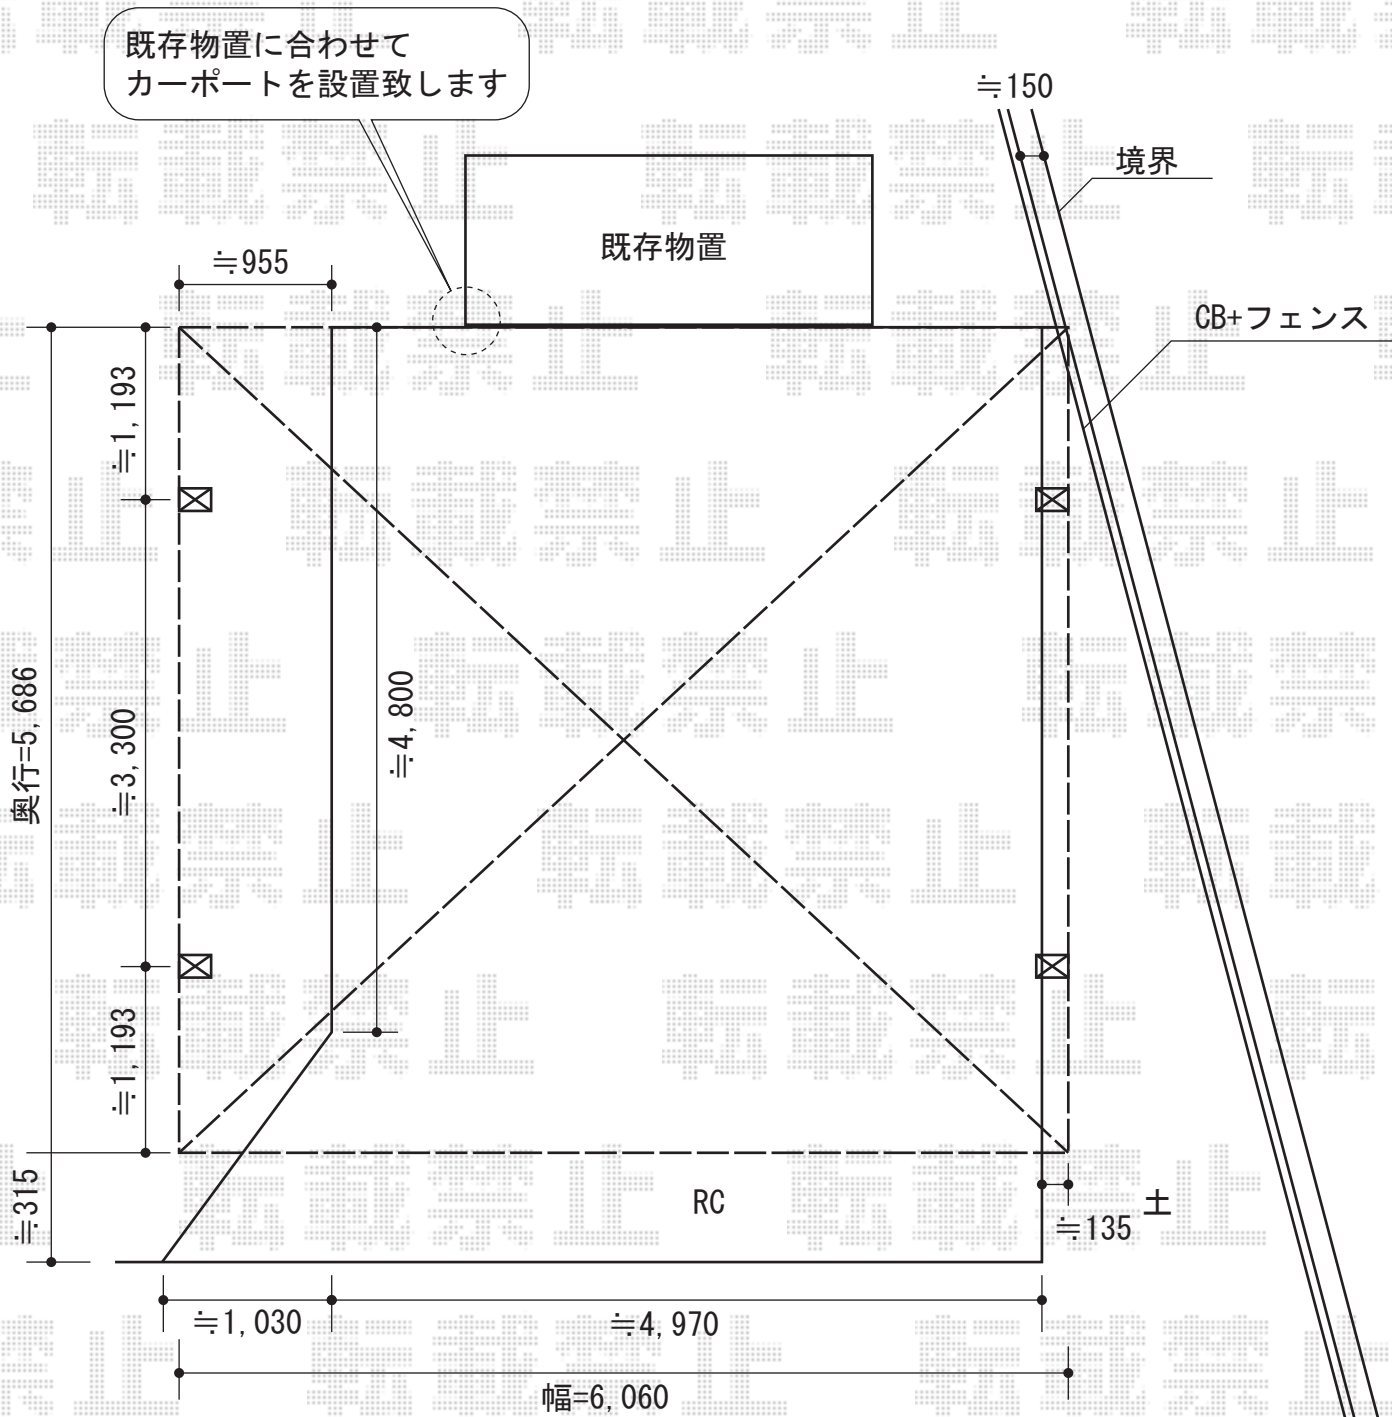

カーブポートシグマⅢ ワイド 積雪～30cm対応

トステム カーブポートシグマⅢ ワイド 積雪～30cm対応
 幅=6,060mm
 奥行=5,686mm
 色：シャイングレー
 屋根材：ポリカーボネート（ブルースモーク）
 柱仕様：ロング柱23仕様（有効高 約2,300mm）

現場状況や作図制限により概略図の内容と多少の違いが生じることがございます。
 施工時は、現場優先とさせて頂きたく思いますので、お立会い頂き、
 最終のご指示のほど、何卒、宜しくお願い致します。