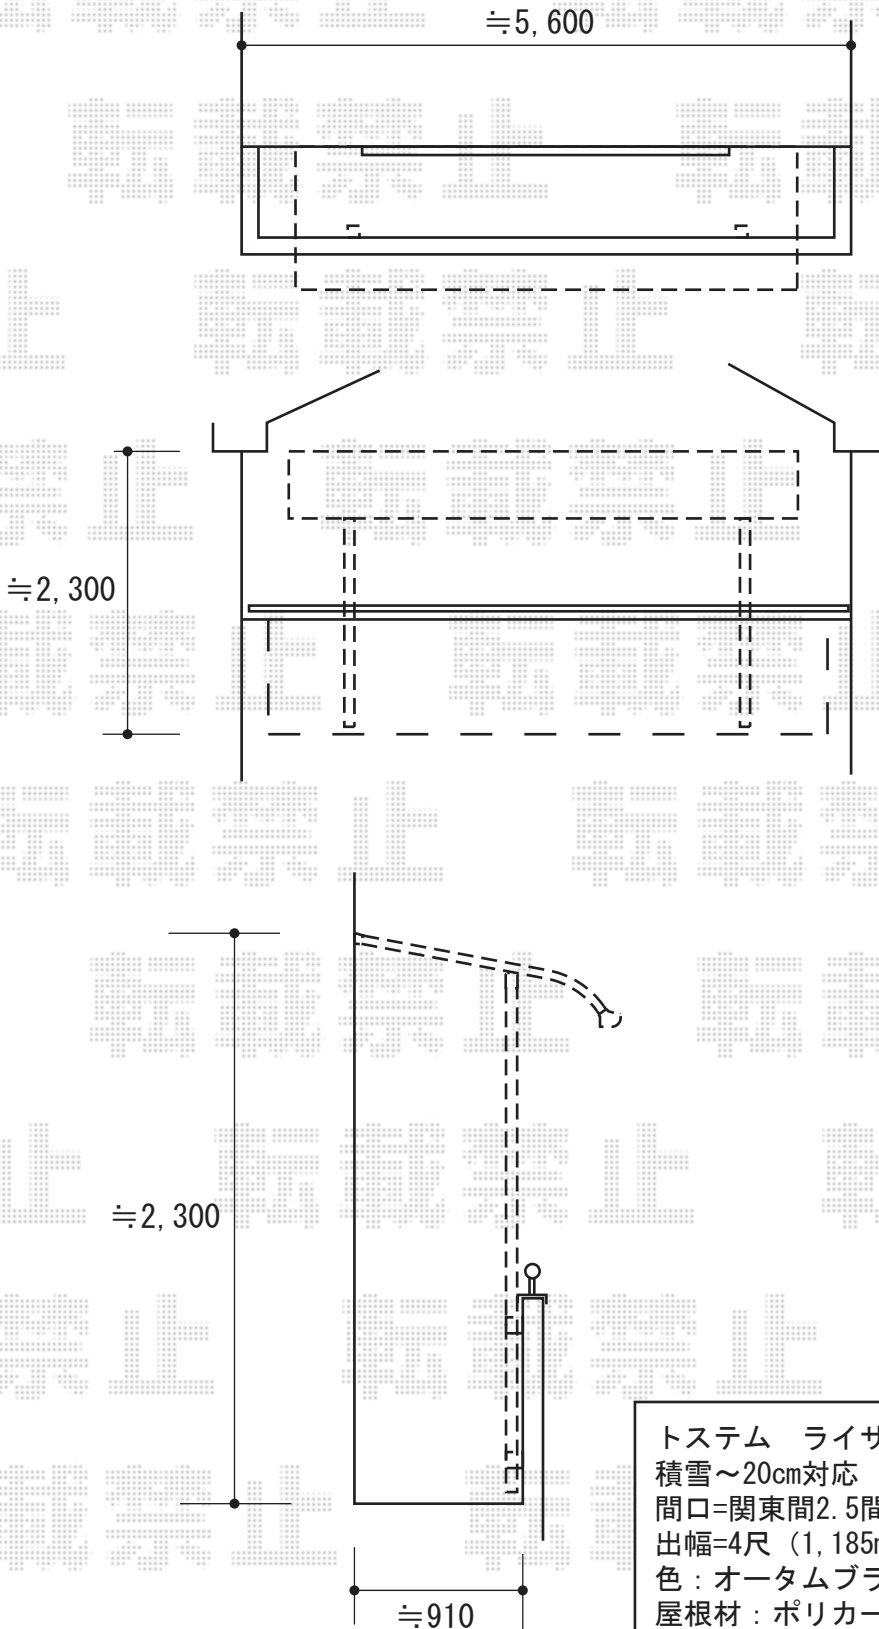

ライザーテラスII R型 屋根タイプ 単体 積雪～20cm対応

トステム ライザーテラスII R型 屋根タイプ 単体
積雪～20cm対応
間口=関東間2.5間通し (柱芯々4,350mm 屋根幅4,570mm)
出幅=4尺 (1,185mm)
色: オータムブラウン
屋根材: ポリカーボネート (ブラウン)
柱仕様: 柱奥行移動タイプ
施工方法: 上止め
オプション: 吊り下げ物干し 標準 2本入

現場状況や作図制限により概略図の内容と多少の違いが生じることがございます。
施工時は、現場優先とさせていただきますので、お立会い頂き、
最終のご指示のほど、何卒、宜しくお願い致します。