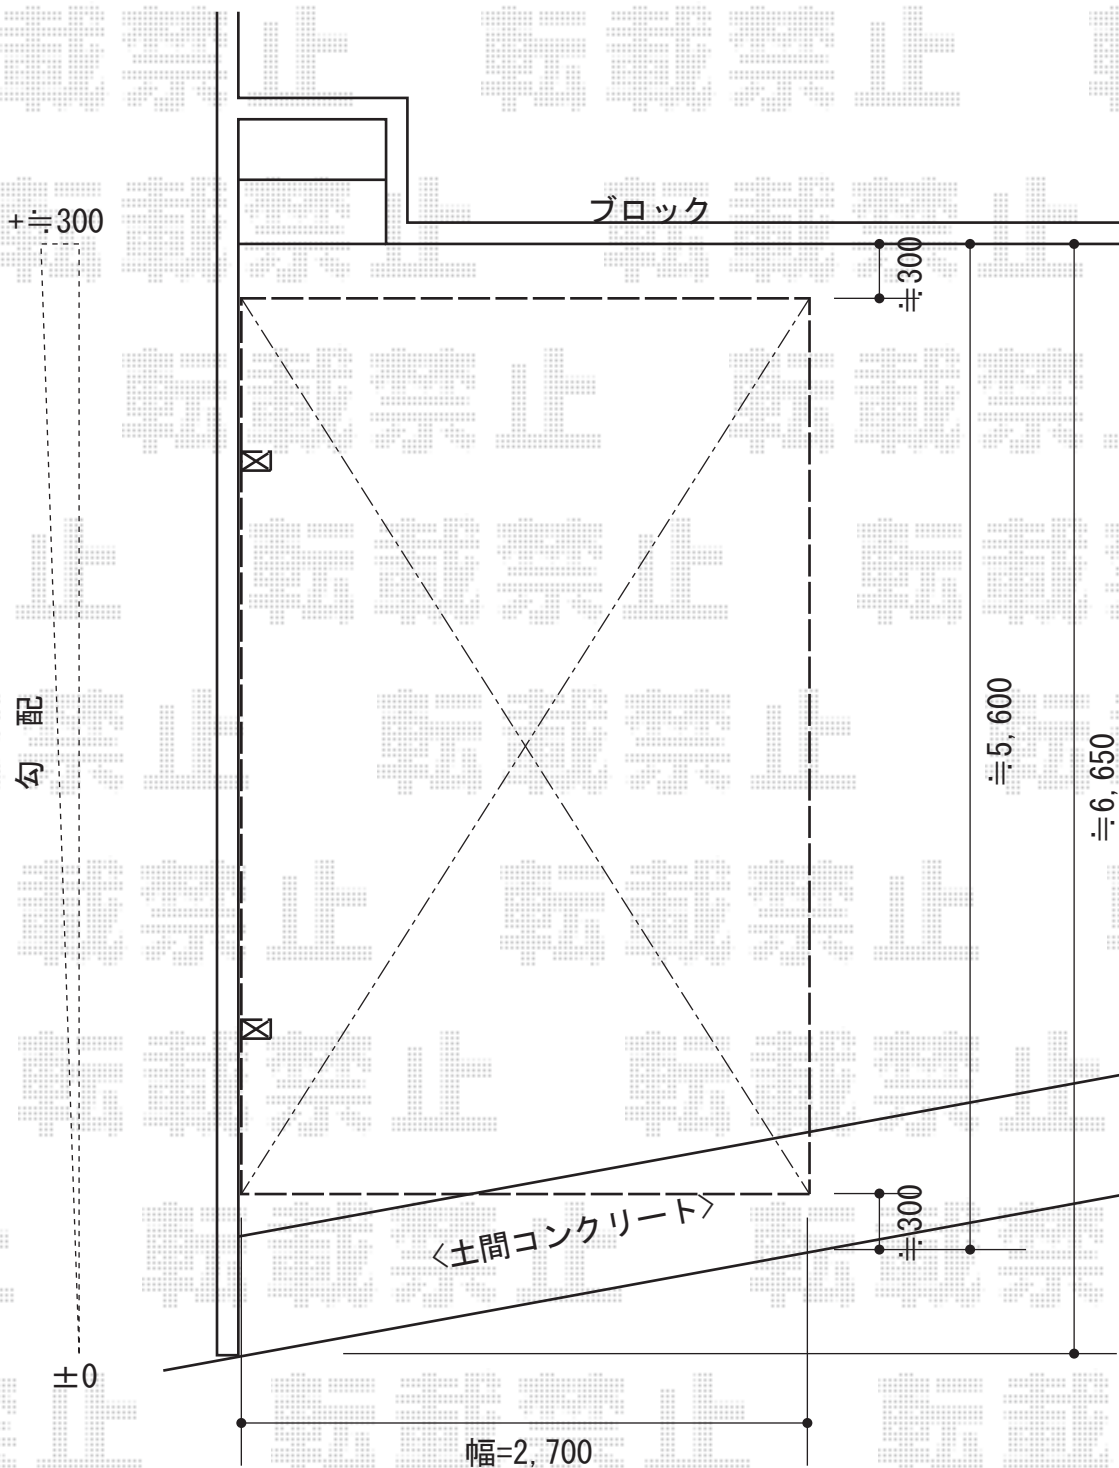

プレシオスポート 積雪～20cm対応

Value Select プレシオスポート 積雪～20cm対応

幅=2,700mm 奥行=5,052mm

色：ノーブルステン

屋根材：熱線遮断ポリカーボネート（スカイブルーマット調）

柱仕様：標準柱仕様（有効高 約1,800mm）

or

ハイルーフ柱仕様（有効高 約2,355mm）

現場状況や作図制限により概略図の内容と多少の違いが生じることがございます。
施工時は、現場優先とさせて頂きたく思いますので、お立会い頂き、
最終のご指示のほど、何卒、宜しくお願い致します。

EX-SHOP
HTTP://WWW.EX-SHOP.NET

担当：堀