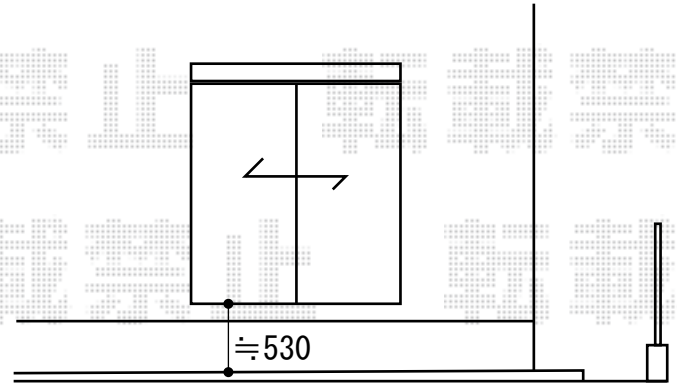

フェンス・ウッドデッキ・カーゲート・ポスト

サニープリーズフェンスA型+A型
 本体1枚 (W×H)=A型 (1,000×800mm) × 10
 +A型 (1,000×1,000) × 10
 主柱: T-18×9 端柱: T-18×2
 色: シャイングレー
 部品: 主柱部品×9 端柱部品×2

リコステージII
 間口=閑東間1.5間 (2,720mm)
 出幅=8尺 (2,413mm)
 色: ダークブラウン
 床板: 縦貼り/標準床板
 幕板: 幕板B (薄タイプ)
 束柱: 束柱A (432mm)
 オプション: ステップ2段×2
 オプション: デッキフェンス (フラットラチス密目/T12)
 オプション: 床下化粧材×2

アルシャインH型 Aタイプ ノンレール 両開き (角地タイプ)
 開口幅=2,860・1,260mm
 全幅=3,032・1,432mm
 たたみ幅=548・309mm
 高さ=1,250mm 色: シャイングレー
 キャスター数: 2 落棒数: 2

エクスポスト アメリカンタイプ W-1型
 色: シャイングレー
 オプション: ダイヤル錠

現場状況や作図制限により概略図の内容と多少の違いが生じることがございます。
 施工時は、現場優先とさせていただきますので、お立会い頂き、
 最終のご指示のほど、何卒、宜しくお願い致します。