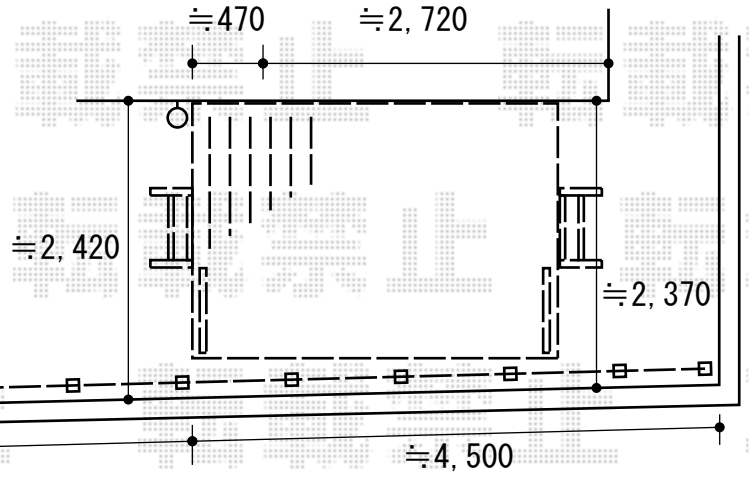

フェンス・ウッドデッキ・カーゲート・ポスト

サニープリーズフェンスA型+A型
 本体1枚 (W×H)=A型 (1,000×800mm) × 10
 +A型 (1,000×1,000) × 10
 主柱: T-18×9 端柱: T-18×2
 色: シャイングレー
 部品: 主柱部品×9 端柱部品×2

リコステージII
 間口=閑東間1.5間 (2,720mm)
 出幅=8尺 (2,413mm)
 色: ダークブラウン
 床板: 縦貼り/標準床板
 幕板: 幕板B (薄タイプ)
 束柱: 束柱A (432mm)
 オプション: ステップ2段×2
 オプション: デッキフェンス (フラットラチス密目/T12)
 オプション: 床下化粧材×2

アルシャインH型 Aタイプ ノンレール 両開き (角地タイプ)
 開口幅=2,860・1,260mm
 全幅=3,032・1,432mm
 たたみ幅=548・309mm
 高さ=1,250mm 色: シャイングレー
 キャスター数: 2 落棒数: 2

エクスポスト アメリカンタイプ W-1型
 色: シャイングレー
 オプション: ダイヤル錠

現場状況や作図制限により概略図の内容と多少の違いが生じることがございます。
 施工時は、現場優先とさせていただきますので、お立会い頂き、
 最終のご指示のほど、何卒、宜しくお願い致します。