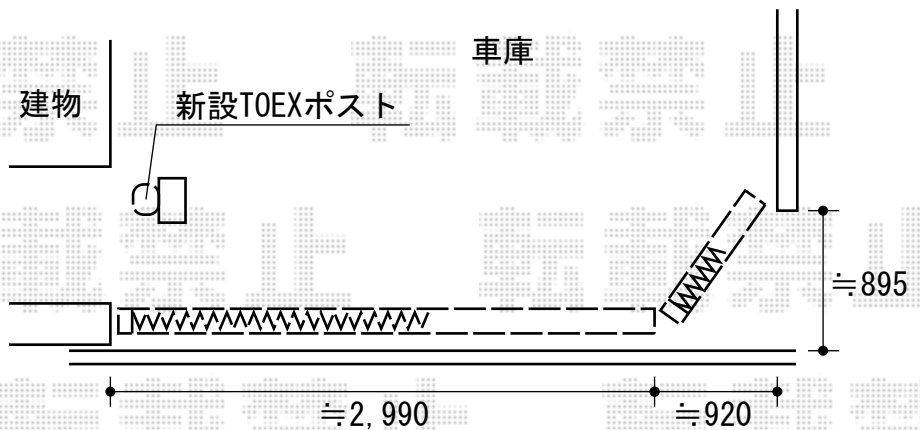

フェンス・ウッドデッキ・カーゲート・ポスト

サニープリーズフェンスA型+A型
 本体1枚 (W×H)=A型 (1,000×800mm) × 10
 +A型 (1,000×1,000) × 10
 主柱: T-18×9 端柱: T-18×2
 色: シャイングレー
 部品: 主柱部品×9 端柱部品×2

リコステージII
 間口=閑東間1.5間 (2,720mm)
 出幅=8尺 (2,413mm)
 色: ダークブラウン
 床板: 縦貼り/標準床板
 幕板: 幕板B (薄タイプ)
 束柱: 束柱A (432mm)
 オプション: ステップ2段×2
 オプション: デッキフェンス (フラットラチス密目/T12)
 オプション: 床下化粧材×2

アルシャインH型 Aタイプ ノンレール 両開き (角地タイプ)
 開口幅=2,860・1,260mm
 全幅=3,032・1,432mm
 たたみ幅=548・309mm
 高さ=1,250mm 色: シャイングレー
 キャスター数: 2 落棒数: 2

エクスポスト アメリカンタイプ W-1型
 色: シャイングレー
 オプション: ダイヤル錠

現場状況や作図制限により概略図の内容と多少の違いが生じることがございます。
 施工時は、現場優先とさせていただきますので、お立会い頂き、
 最終のご指示のほど、何卒、宜しくお願い致します。