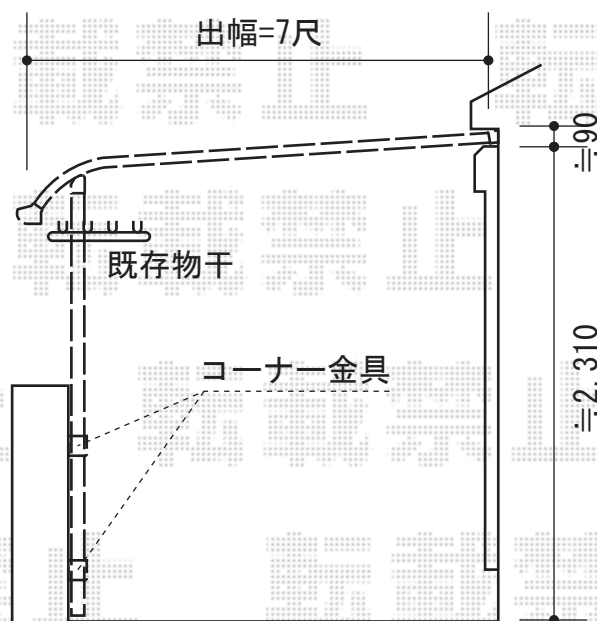

プレシオステラス R型 単体 屋根タイプ 積雪～20cm対応

Value Select プレシオステラス R型 単体 屋根タイプ 積雪～20cm対応
 間口=関東間2.0間 (柱芯々3,485mm 屋根幅3,670mm)
 出幅=7尺 (2,070mm)
 色：チャコールブラック
 屋根材：ポリカーボネート (スカイブルー)
 柱仕様：柱奥行移動タイプ
 施工方法：下止め仕様
 躯体式バルコニー用部品箱：コーナー用×2

現場状況や作図制限により概略図の内容と多少の違いが生じることがございます。
 施工時は、現場優先とさせて頂きたく思いますので、お立会い頂き、
 最終のご指示のほど、何卒、宜しくお願い致します。

EX-SHOP
[HTTP://WWW.EX-SHOP.NET](http://www.ex-shop.net)

担当：大辻

全ての著作権は、エクスショップに帰属します。当社とのお取引目的外の使用・複製・転載禁止となっております。