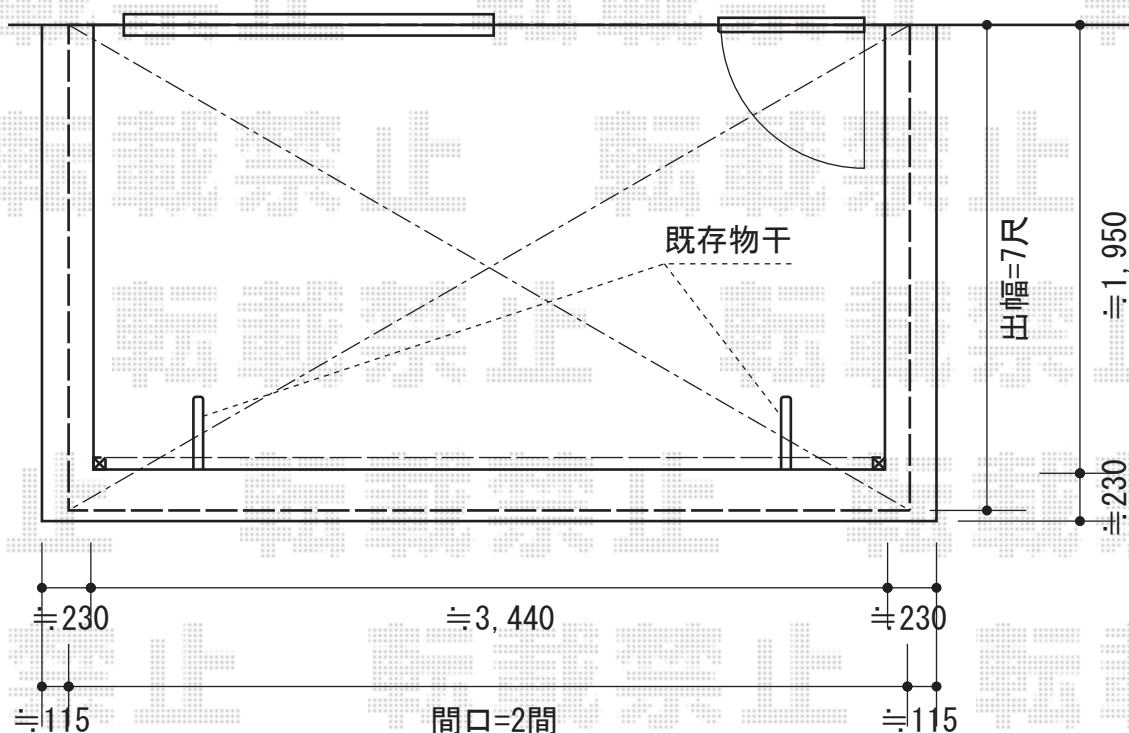

プレシオステラス R型 単体 屋根タイプ 積雪～20cm対応

Value Select プレシオステラス R型 単体 屋根タイプ 積雪～20cm対応
 間口=関東間2.0間 (柱芯々3,485mm 屋根幅3,670mm)
 出幅=7尺 (2,070mm)
 色：チャコールブラック
 屋根材：ポリカーボネート (スカイブルー)
 柱仕様：柱奥行移動タイプ
 施工方法：下止め仕様
 躯体式バルコニー用部品箱：コーナー用×2

現場状況や作図制限により概略図の内容と多少の違いが生じることがございます。
 施工時は、現場優先とさせて頂きたく思いますので、お立会い頂き、
 最終のご指示のほど、何卒、宜しくお願い致します。

EX-SHOP
[HTTP://WWW.EX-SHOP.NET](http://www.ex-shop.net)

担当：大辻

全ての著作権は、エクスショップに帰属します。当社とのお取引目的外の使用・複製・転載禁止となっております。