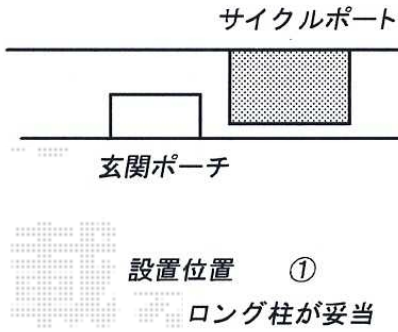

レイナポート ミニ 積雪~20cm対応

2,904

玄関ポーチの段差

標準柱の高さ

玄関ポーチの段差の問題

YKK AP レイナポート ミニ 積雪~20cm対応
幅=2,100mm
奥行=2,904mm
色:プラチナステン
屋根材:ポリカーボネート(スモークブラウン)
柱仕様:標準柱仕様(有効高 約1,800mm)

現場状況や作図制限により概略図の内容と多少の違いが生じることがございます。
施工時は、現場優先とさせて頂きたく思いますので、お立会い頂き、
最終のご指示のほど、何卒、宜しくお願い致します。