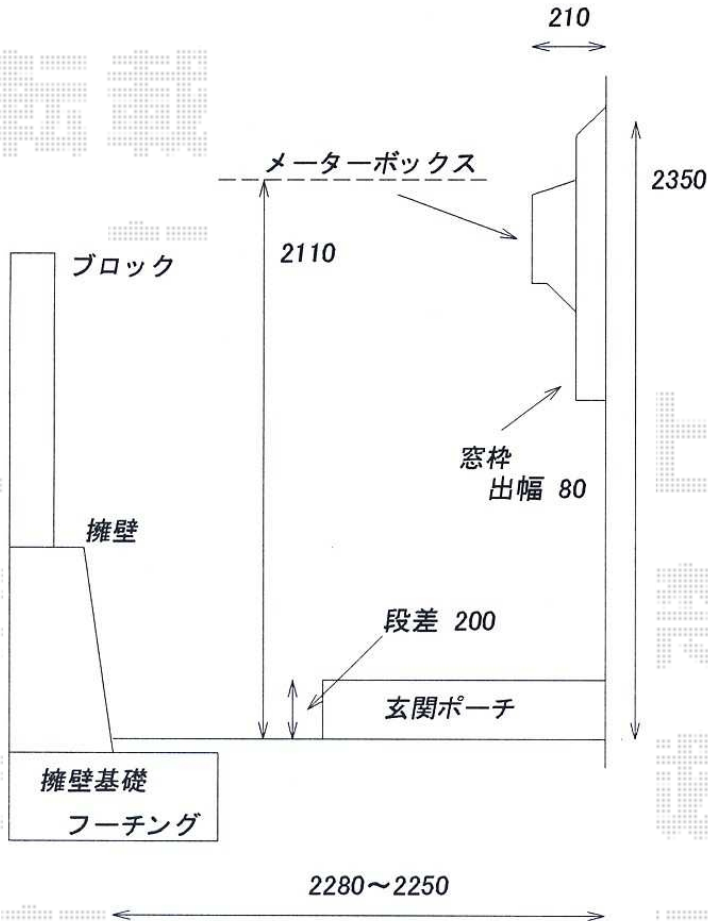

レイナポート ミニ 積雪~20cm対応

2,904

玄関ポーチの段差

標準柱の高さ

玄関ポーチの段差の問題

YKK AP レイナポート ミニ 積雪~20cm対応
幅=2,100mm
奥行=2,904mm
色:プラチナステン
屋根材:ポリカーボネート(スモークブラウン)
柱仕様:標準柱仕様(有効高 約1,800mm)

現場状況や作図制限により概略図の内容と多少の違いが生じることがございます。
施工時は、現場優先とさせて頂きたく思いますので、お立会い頂き、
最終のご指示のほど、何卒、宜しくお願い致します。