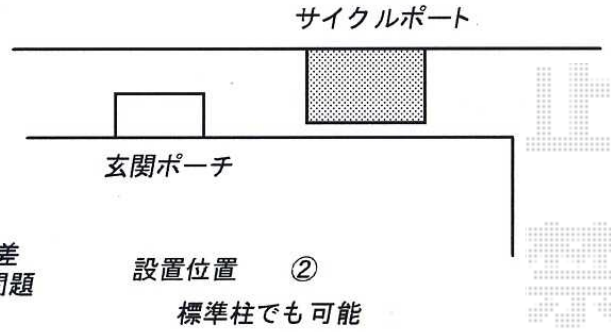

レイナポート ミニ 積雪~20cm対応

2,904

玄関ポーチの段差

標準柱の高さ

玄関ポーチの段差の問題

YKK AP レイナポート ミニ 積雪~20cm対応
幅=2,100mm
奥行=2,904mm
色:プラチナステン
屋根材:ポリカーボネート(スモークブラウン)
柱仕様:標準柱仕様(有効高 約1,800mm)

現場状況や作図制限により概略図の内容と多少の違いが生じることがございます。
施工時は、現場優先とさせて頂きたく思いますので、お立会い頂き、
最終のご指示のほど、何卒、宜しくお願い致します。