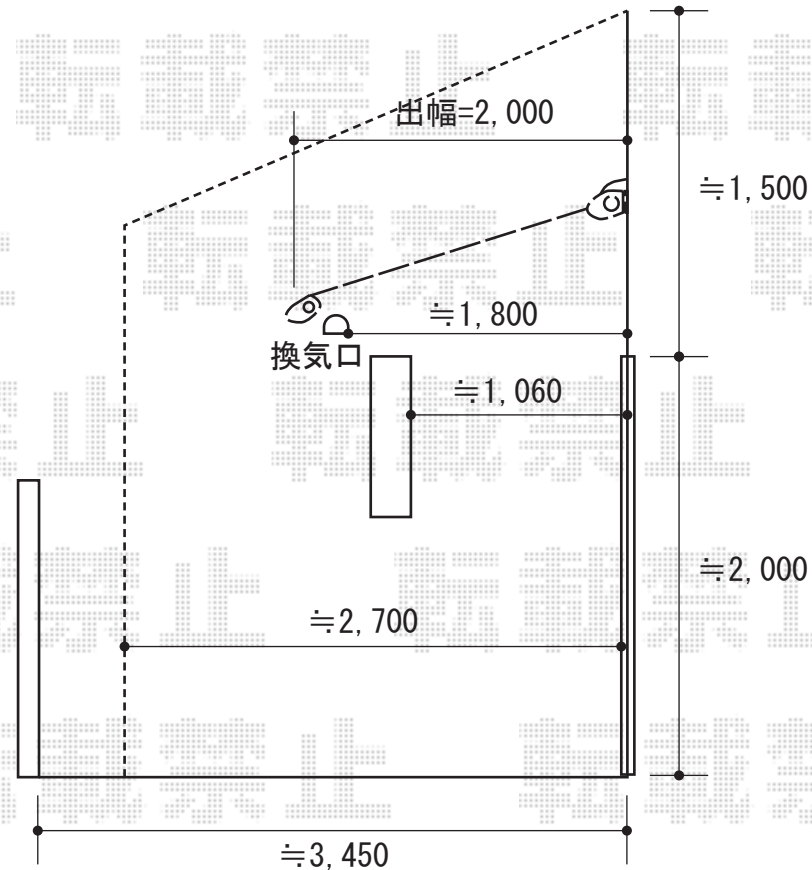

マルキルクス フリューゲル 手動式

markilux マルキルクス フリューゲル 手動式
間口=2,500mm
出幅=2,000mm
本体色：ホワイト
キャンバス色：標準タイプ（カラー：37661）
フリル：Bタイプ（波型）
駆動：外観右側駆動
クランクハンドル：長さ1,800mm
追加部材：ベースプレート部材

現場状況や作図制限により概略図の内容と多少の違いが生じることがございます。
施工時は、現場優先とさせて頂きたく思いますので、お立会い頂き、
最終のご指示のほど、何卒、宜しくお願い致します。