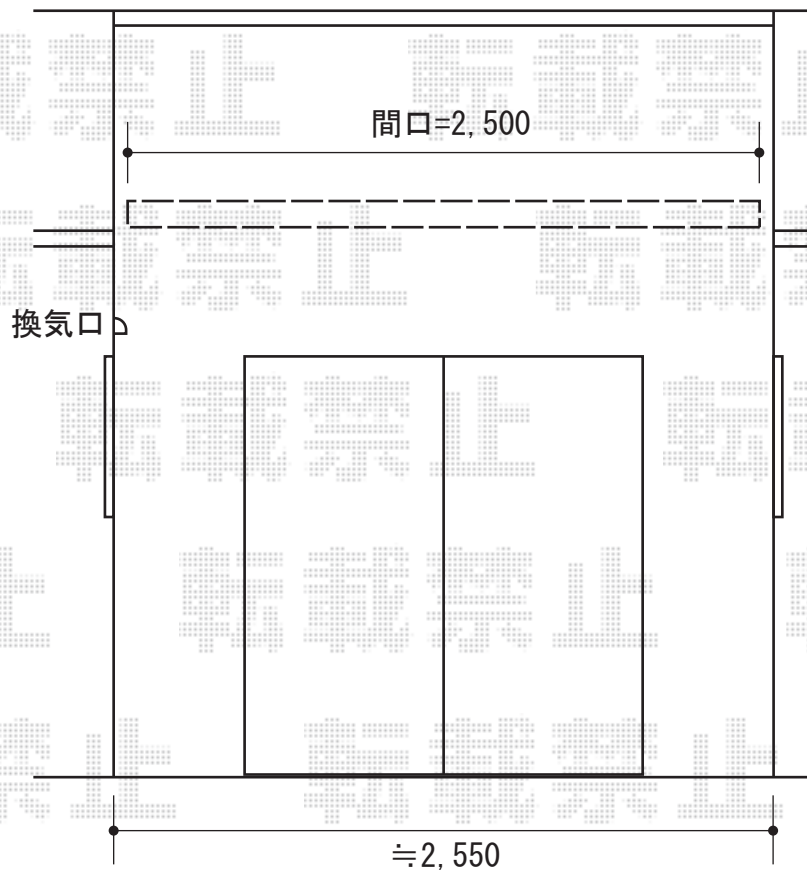

マルキルクス フリューゲル 手動式

markilux マルキルクス フリューゲル 手動式
間口=2,500mm
出幅=2,000mm
本体色：ホワイト
キャンバス色：標準タイプ（カラー：37661）
フリル：Bタイプ（波型）
駆動：外観右側駆動
クランクハンドル：長さ1,800mm
追加部材：ベースプレート部材

現場状況や作図制限により概略図の内容と多少の違いが生じることがございます。
施工時は、現場優先とさせて頂きたく思いますので、お立会い頂き、
最終のご指示のほど、何卒、宜しくお願い致します。