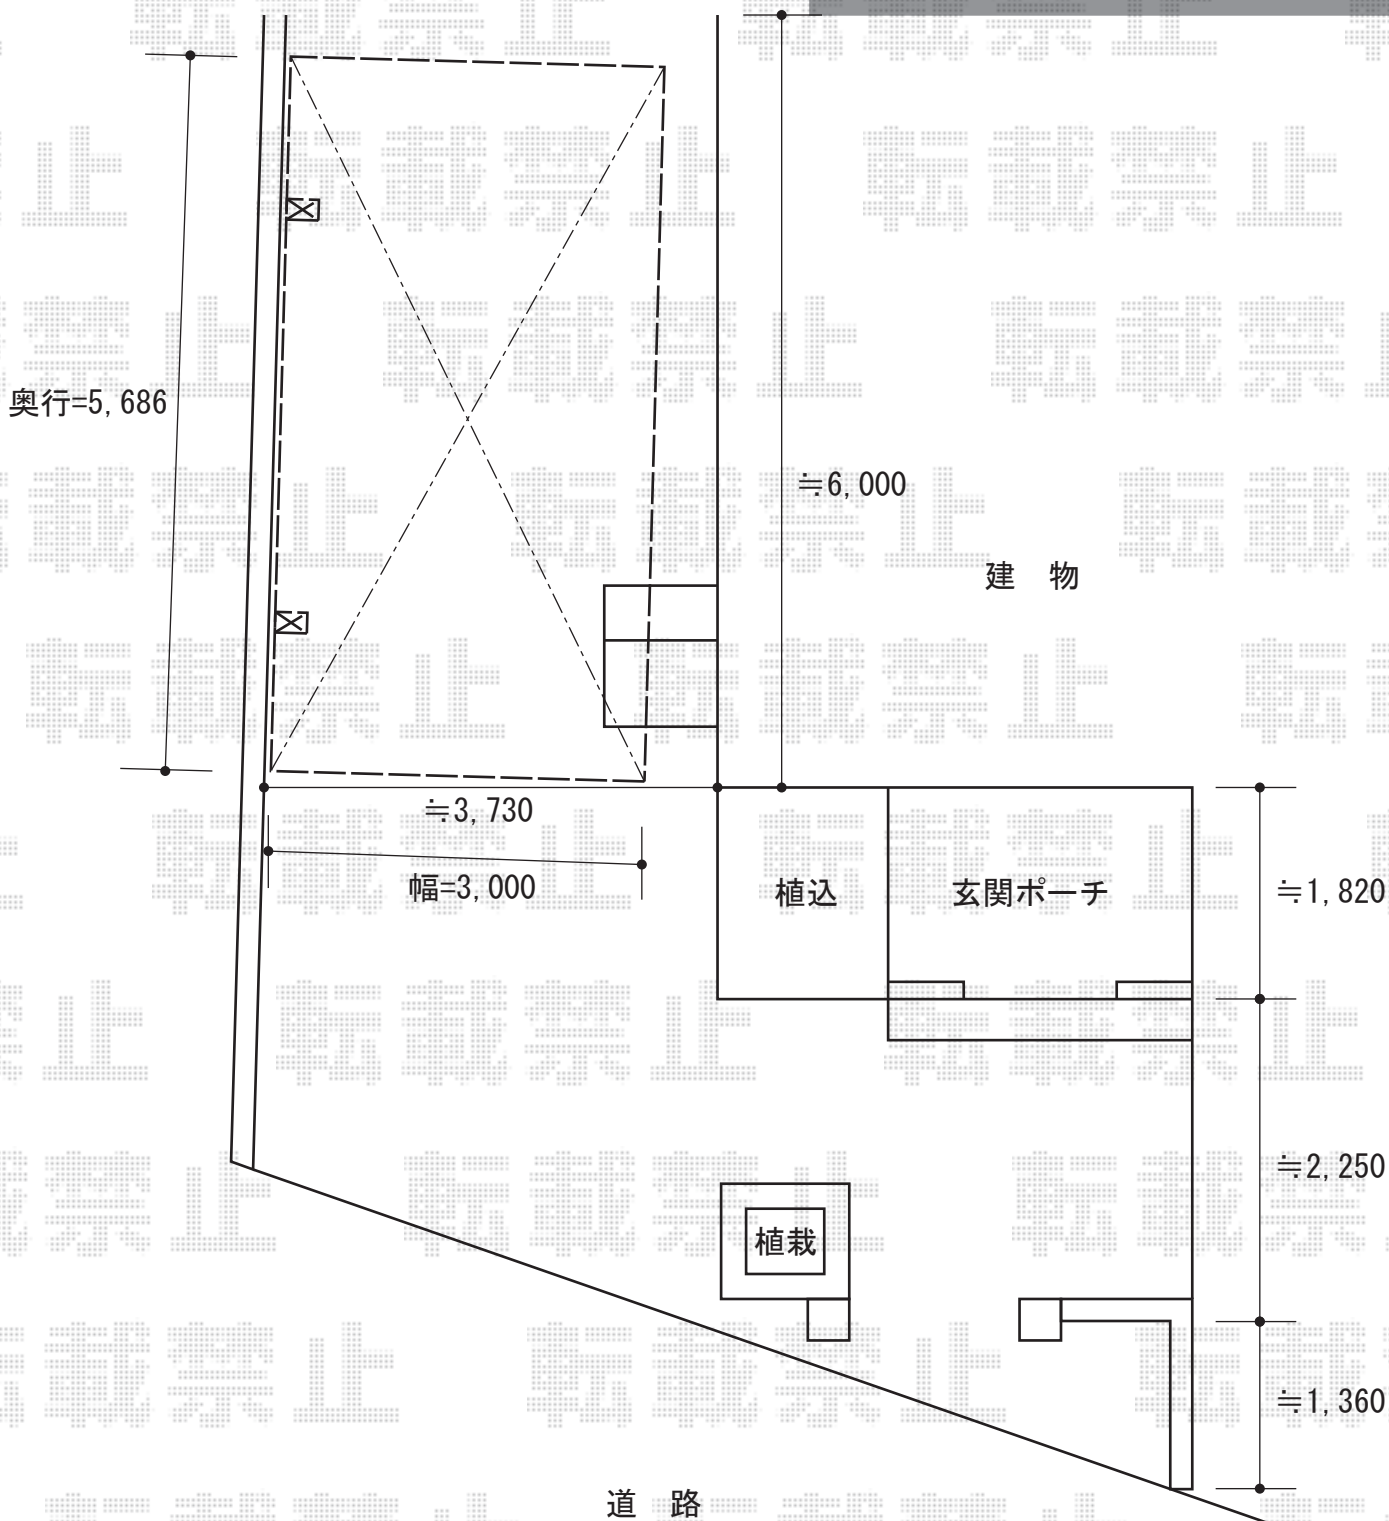

テールポートシグマⅢ 積雪～30cm対応

トステム テールポートシグマⅢ 積雪～30cm対応
幅=5,686mm
奥行=3,000mm
色：シャイングレー
屋根材：ポリカーボネート（ブルースモーク）
柱仕様：ロング柱23仕様（有効高 約2,300mm）

現場状況や作図制限により概略図の内容と多少の違いが生じることがございます。
施工時は、現場優先とさせていただきますので、お立会い頂き、
最終のご指示のほど、何卒、宜しくお願い致します。