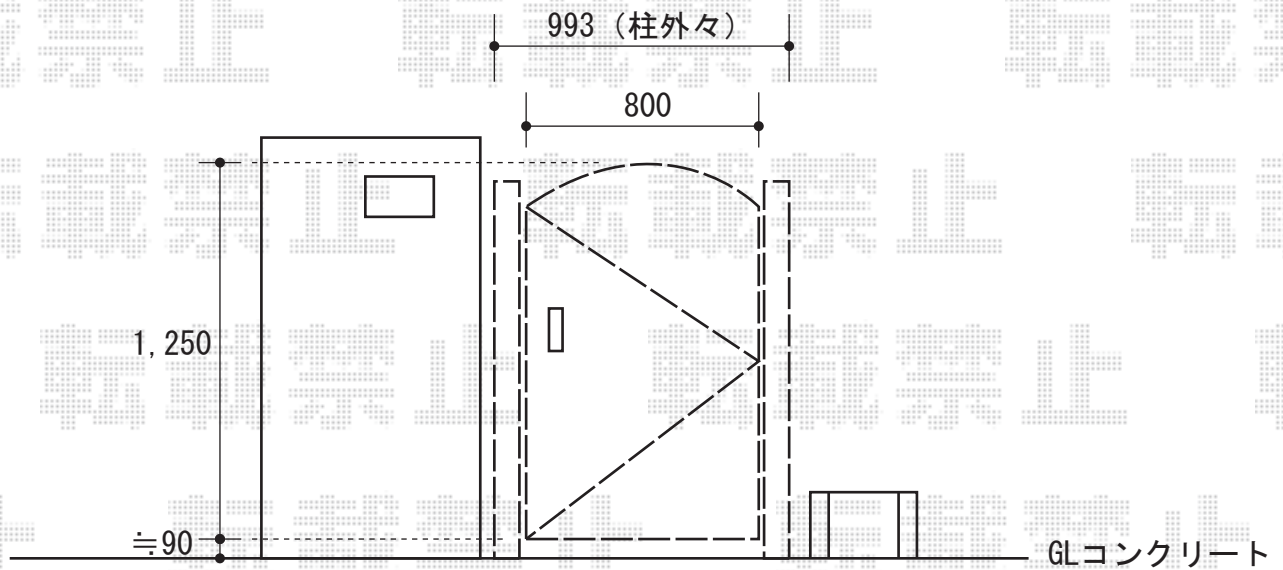

フェスタA型 片開き 柱使用タイプ

TOEX フェスタA型 片開き 柱使用タイプ
 扉1枚 (W×H) = (800×1,250mm)
 色：オータムブラウン
 錠：鋳物アームA錠
 開き：内開き

現場状況や作図制限により概略図の内容と多少の違いが生じることがございます。
 施工時は、現場優先とさせて頂きたく思いますので、お立会い頂き、
 最終のご指示のほど、何卒、宜しくお願い致します。

EX-SHOP
[HTTP://WWW.EX-SHOP.NET](http://www.ex-shop.net)

担当：大辻