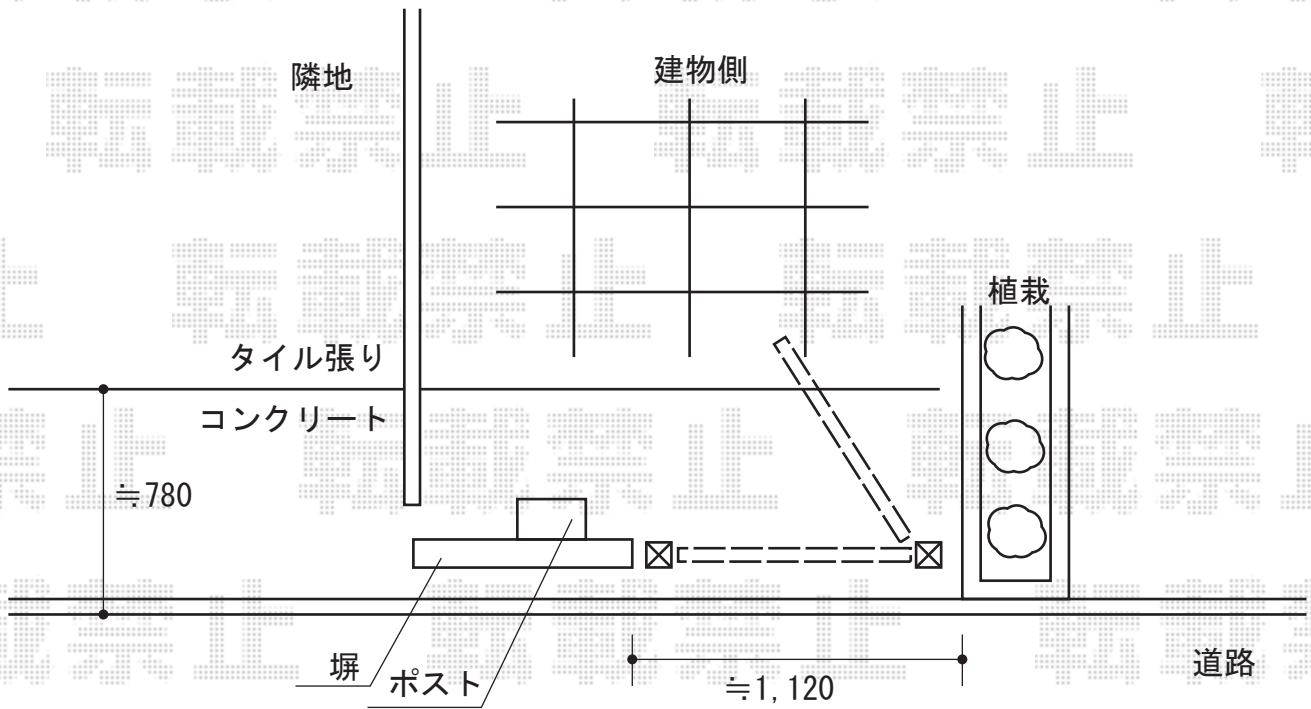

フェスタA型 片開き 柱使用タイプ

TOEX フェスタA型 片開き 柱使用タイプ
 扉1枚 (W×H) = (800×1,250mm)
 色：オータムブラウン
 錠：鋳物アームA錠
 開き：内開き

現場状況や作図制限により概略図の内容と多少の違いが生じることがございます。
 施工時は、現場優先とさせて頂きたく思いますので、お立会い頂き、
 最終のご指示のほど、何卒、宜しくお願い致します。

EX-SHOP
[HTTP://WWW.EX-SHOP.NET](http://www.ex-shop.net)

担当：大辻