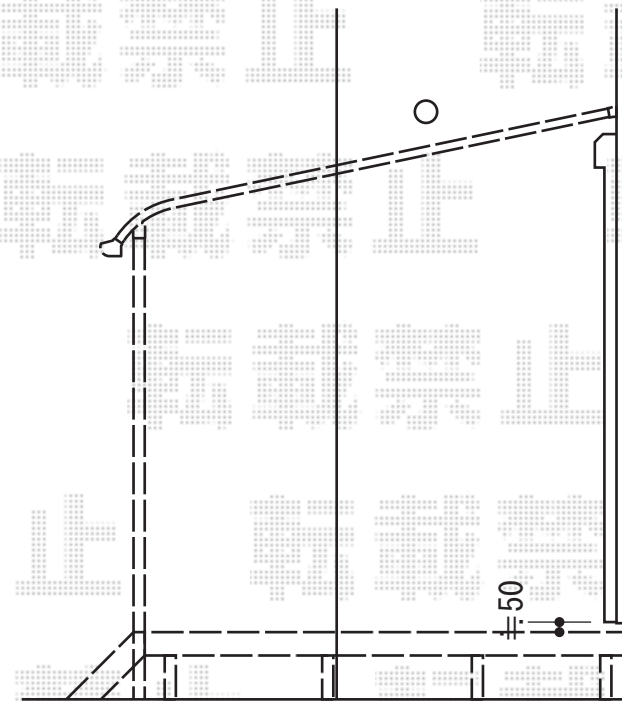

ウッドデッキ・テラス屋根

トステム リコステージⅡ 単体+ステップ
 間口=3,445mm
 出幅=2,415mm
 色：ダークブラウン
 床板：縦貼り/標準
 幕板：幕板B（薄タイプ15mm）
 東柱：東柱A
 オプション：ステップ（1段）

トステム ライザーテラスⅡR型 テラスタイプ 単体 積雪～20cm対応
 間口=関東間2.0間（柱芯々3,440mm 屋根幅3,660mm）
 出幅=9尺（2,685mm）
 色：オータムブラウン
 屋根材：熱線吸収アクアポリカーボネート（ライトブルー）
 柱仕様：柱奥行移動タイプ
 施工方法：上タイプ