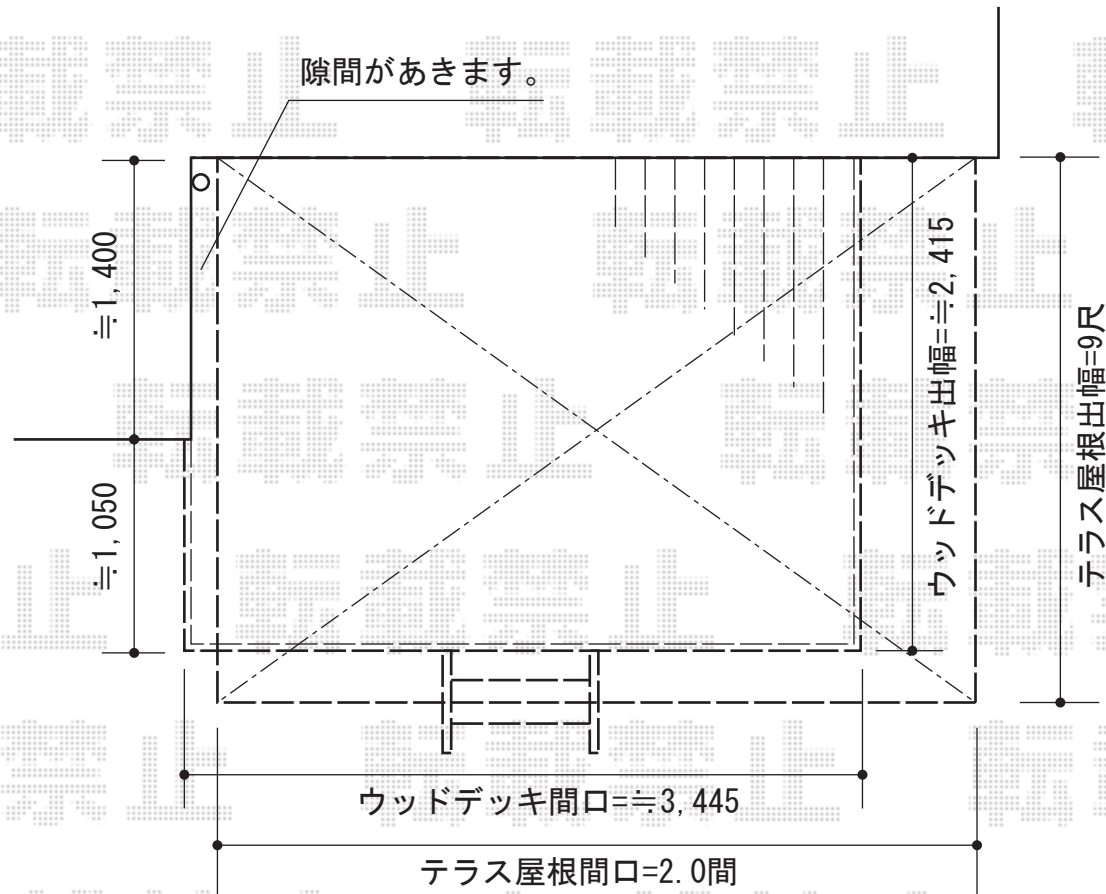

ウッドデッキ・テラス屋根

トステム リコステージⅡ 単体+ステップ
 間口=3,445mm
 出幅=2,415mm
 色：ダークブラウン
 床板：縦貼り/標準
 幕板：幕板B（薄タイプ15mm）
 東柱：東柱A
 オプション：ステップ（1段）

トステム ライザーテラスⅡR型 テラスタイプ 単体 積雪～20cm対応
 間口=関東間2.0間（柱芯々3,440mm 屋根幅3,660mm）
 出幅=9尺（2,685mm）
 色：オータムブラウン
 屋根材：熱線吸収アクアポリカーボネート（ライトブルー）
 柱仕様：柱奥行移動タイプ
 施工方法：上タイプ