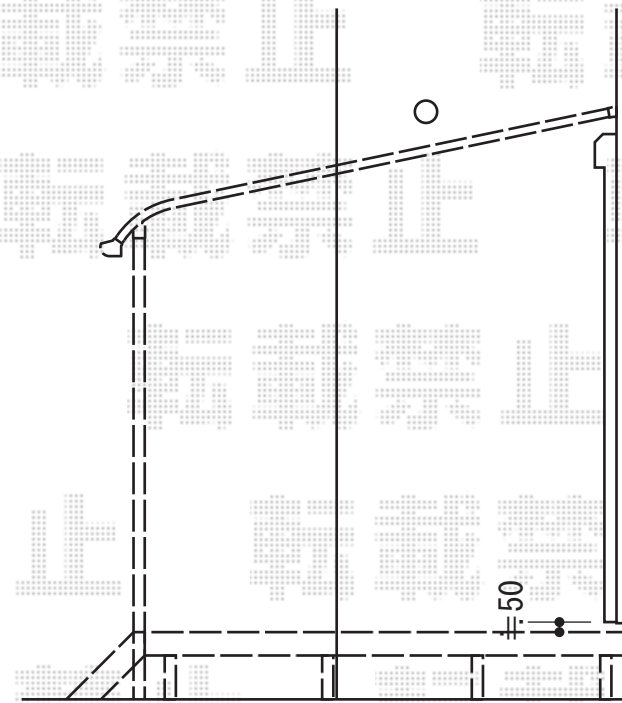

# ウッドデッキ・テラス屋根

トステム リコステージⅡ 単体+ステップ  
 間口=3,445mm  
 出幅=2,415mm  
 色：ダークブラウン  
 床板：縦貼り/標準  
 幕板：幕板B（薄タイプ15mm）  
 東柱：東柱A  
 オプション：ステップ（1段）

トステム ライザーテラスⅡR型 テラスタイプ 単体 積雪～20cm対応  
 間口=関東間2.0間（柱芯々3,440mm 屋根幅3,660mm）  
 出幅=9尺（2,685mm）  
 色：オータムブラウン  
 屋根材：熱線吸収アクアポリカーボネート（ライトブルー）  
 柱仕様：柱奥行移動タイプ  
 施工方法：上タイプ