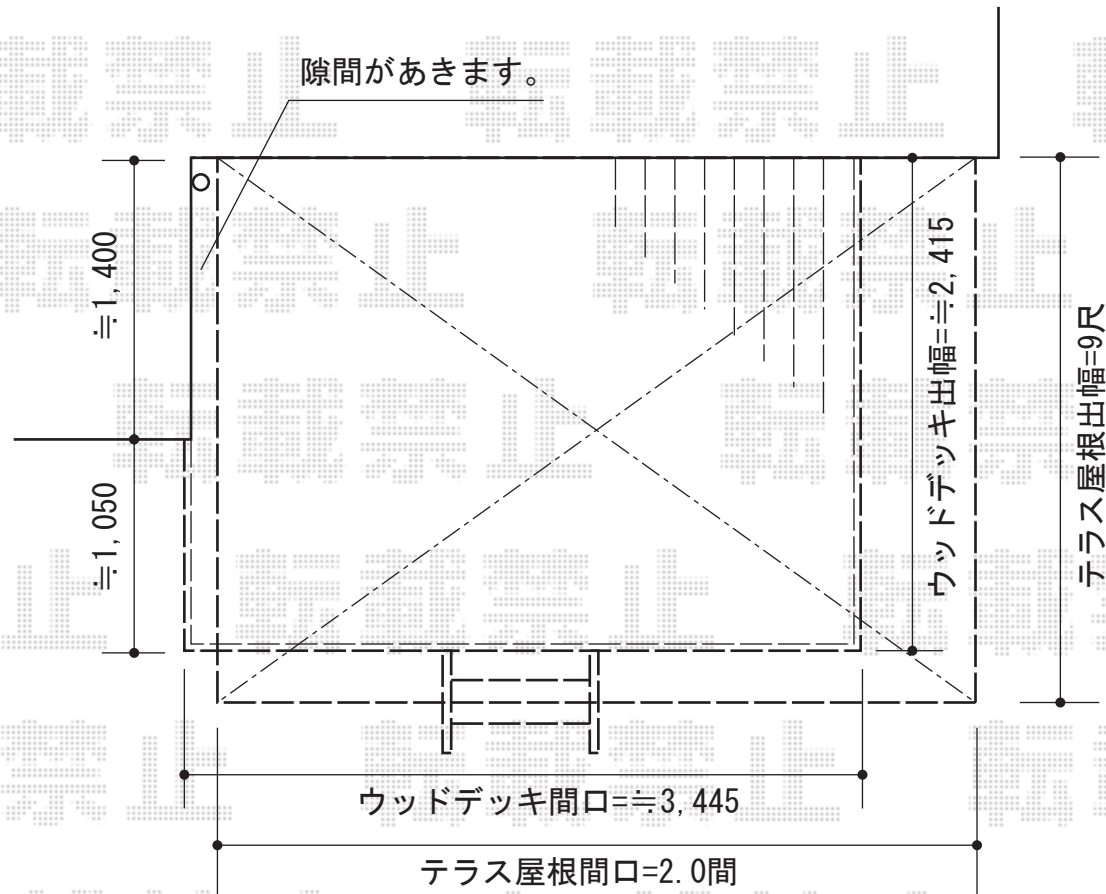

# ウッドデッキ・テラス屋根

トステム リコステージⅡ 単体+ステップ  
 間口=3,445mm  
 出幅=2,415mm  
 色：ダークブラウン  
 床板：縦貼り/標準  
 幕板：幕板B（薄タイプ15mm）  
 東柱：東柱A  
 オプション：ステップ（1段）

トステム ライザーテラスⅡR型 テラスタイプ 単体 積雪～20cm対応  
 間口=関東間2.0間（柱芯々3,440mm 屋根幅3,660mm）  
 出幅=9尺（2,685mm）  
 色：オータムブラウン  
 屋根材：熱線吸収アクアポリカーボネート（ライトブルー）  
 柱仕様：柱奥行移動タイプ  
 施工方法：上タイプ