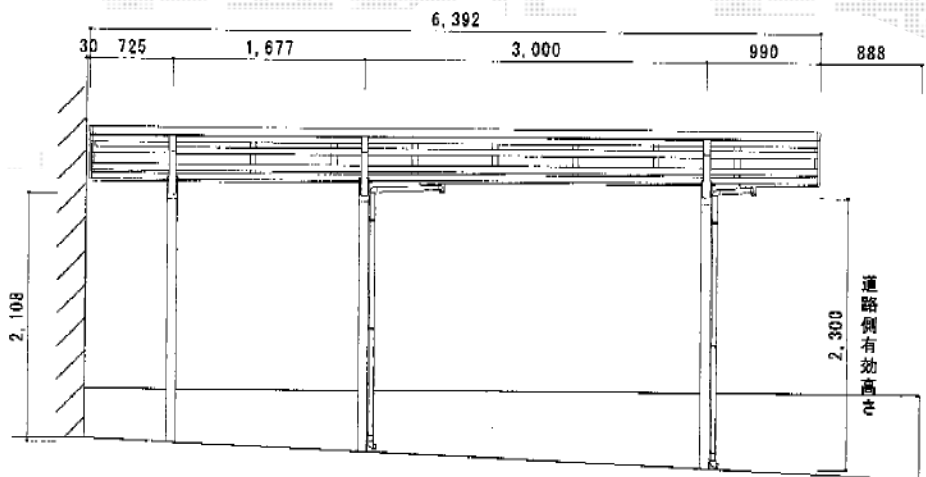

カーブポートシグマIII 延長 積雪～30cm対応

- 間口=2,701 -

トステム カーブポートシグマIII 延長  
積雪～30cm対応  
幅=2,701mm  
奥行=6,392mm  
色：シャイングレー  
屋根材：熱線吸収ポリカーボネート  
(ブルースモークマット調)  
柱仕様：ロング柱23仕様 (有効高 約2,300mm)

現場状況や作図制限により概略図の内容と多少の違いが生じることがございます。  
施工時は、現場優先とさせていただきますので、お立会い頂き、  
最終のご指示のほど、何卒、宜しくお願い致します。