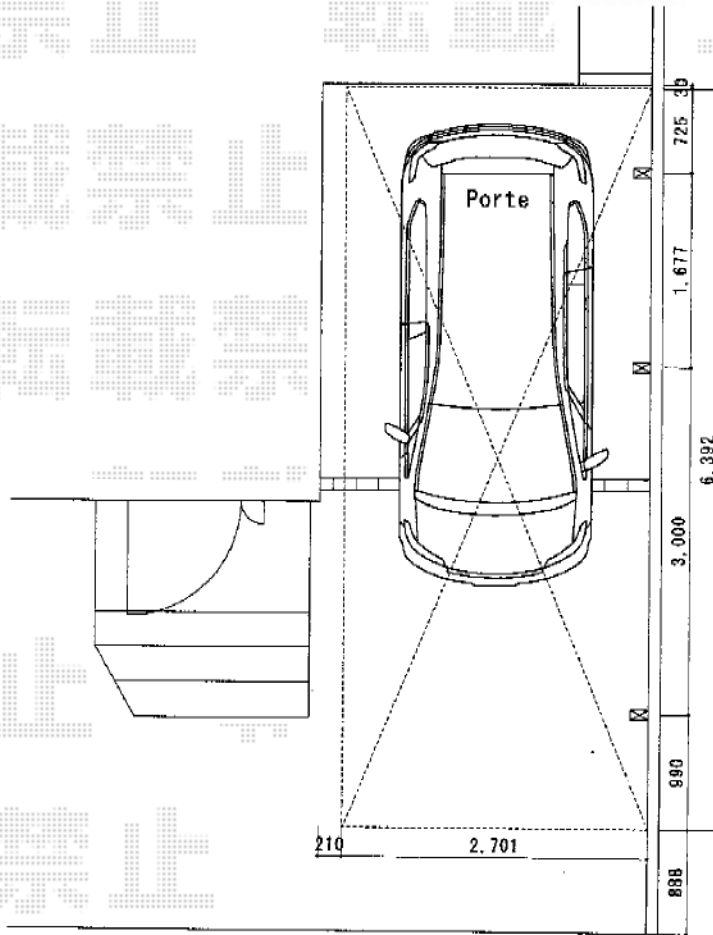

カーブポートシグマIII 延長 積雪～30cm対応

- 間口=2,701 -

トステム カーブポートシグマIII 延長  
積雪～30cm対応  
幅=2,701mm  
奥行=6,392mm  
色：シャイングレー  
屋根材：熱線吸収ポリカーボネート  
(ブルースモークマット調)  
柱仕様：ロング柱23仕様 (有効高 約2,300mm)

現場状況や作図制限により概略図の内容と多少の違いが生じることがございます。  
施工時は、現場優先とさせていただきますので、お立会い頂き、  
最終のご指示のほど、何卒、宜しくお願い致します。