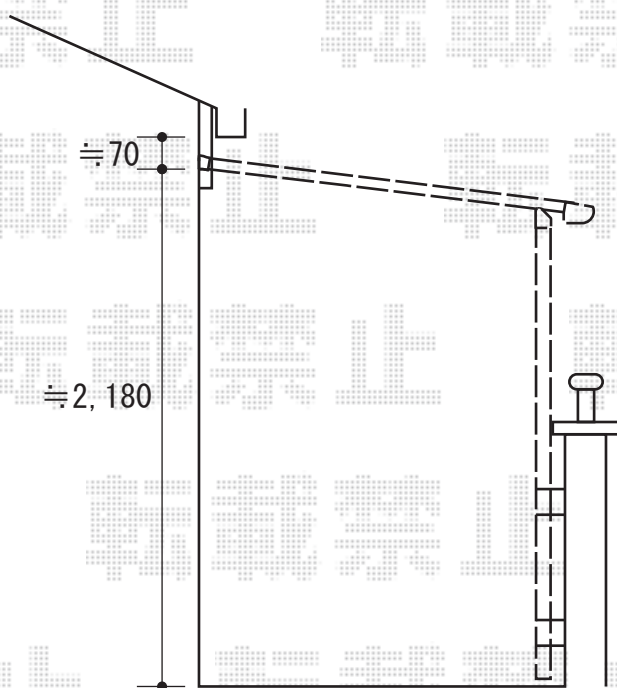

ライザーテラスII F型 テラスタイプ 単体 積雪～20cm対応

トステム パワーアルファ F型 屋根タイプ 単体 積雪～30cm対応
間口=関東間1.0間 (柱芯々1,850mm 屋根幅2,320mm)
出幅=6尺 (1,785mm)
色: ブラック
屋根材: 熱線吸収アクアポリカーボネート (ライトブルー)
柱仕様: 柱奥行移動タイプ
施工方法: 下止め
オプション: 吊り下げ物干し 標準 ショート 2本入+取付棧