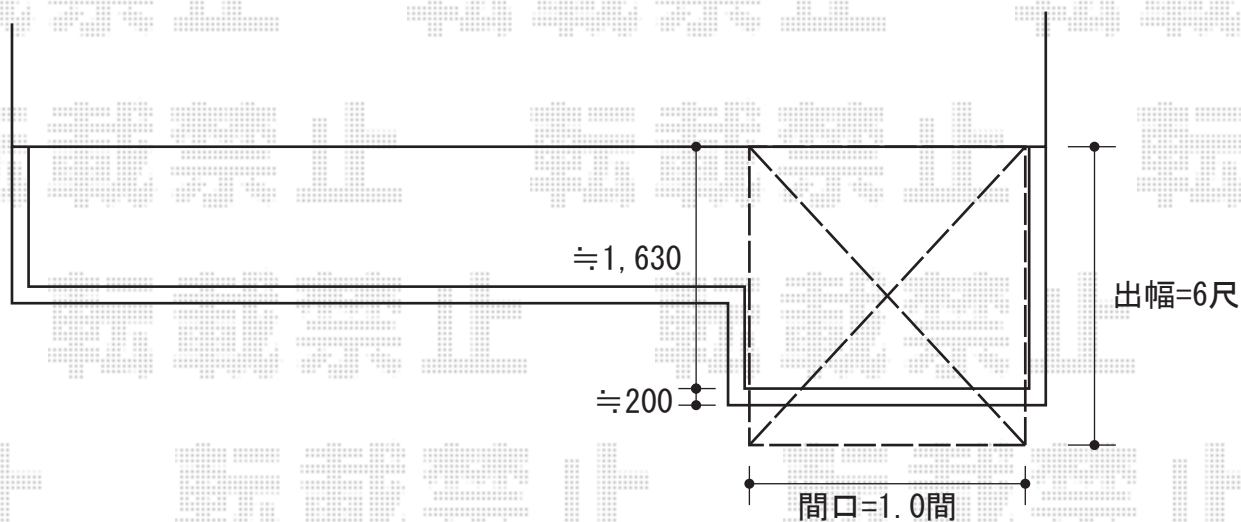

ライザーテラスII F型 テラスタイプ 単体 積雪～20cm対応

トステム パワーアルファ F型 屋根タイプ 単体 積雪～30cm対応
間口=関東間1.0間 (柱芯々1,850mm 屋根幅2,320mm)
出幅=6尺 (1,785mm)
色: ブラック
屋根材: 熱線吸収アクアポリカーボネート (ライトブルー)
柱仕様: 柱奥行移動タイプ
施工方法: 下止め
オプション: 吊り下げ物干し 標準 ショート 2本入+取付棧