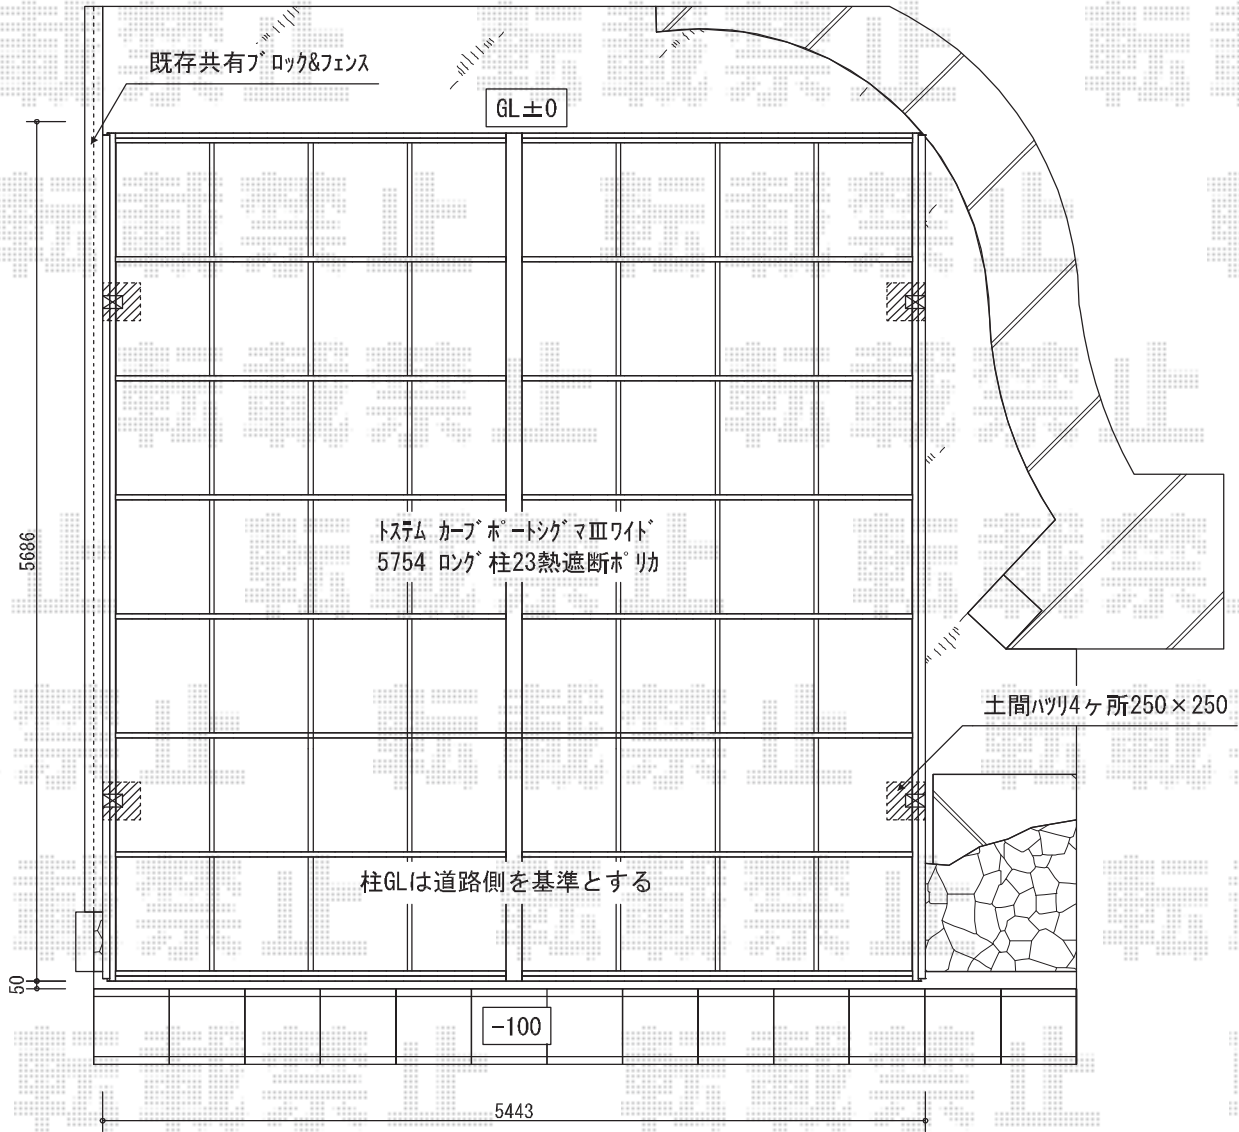

カーブポートシグマⅢ ワイドタイプ 積雪～30cm対応

現場状況や作図制限により概略図の内容と多少の違いが生じることがございます。
 施工時は、現場優先とさせて頂きたく思いますので、お立会い頂き、
 最終のご指示のほど、何卒、宜しくお願い致します。

EX-SHOP
 HTTP://WWW.EX-SHOP.NET

担当: 大辻

全ての著作権は、エクスショップに帰属します。当社とのお取引目的外の使用・複製・転載禁止となっております。