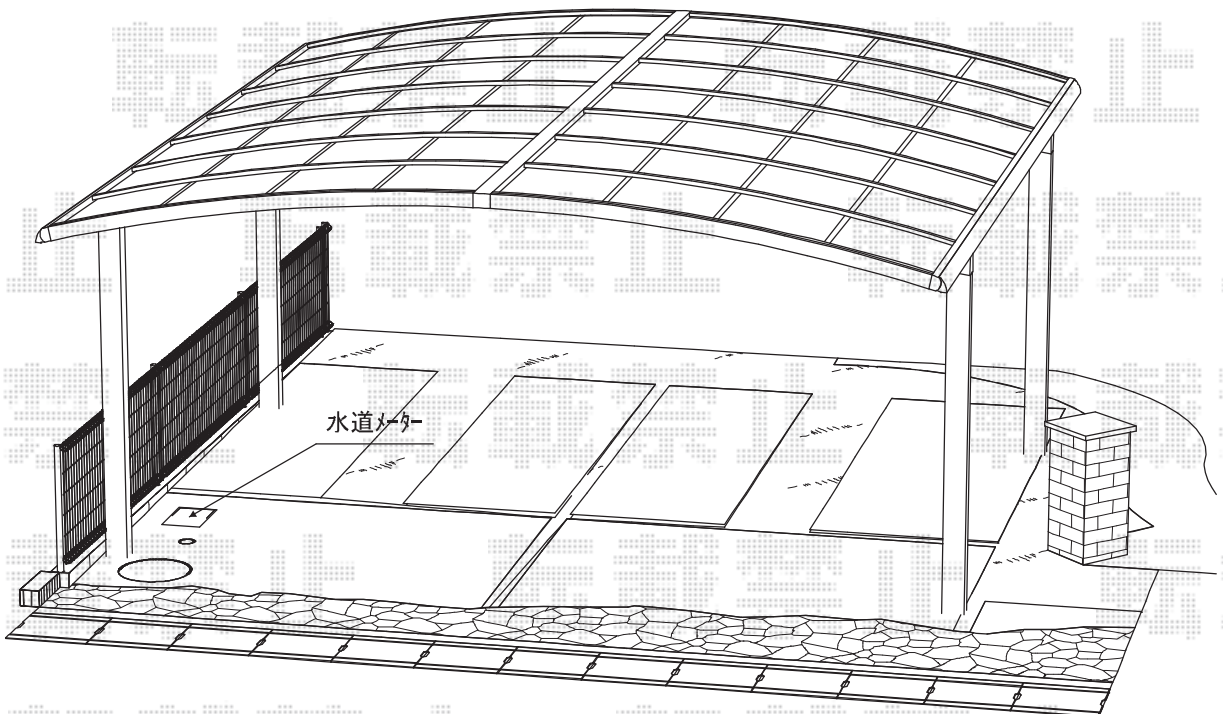

カーブポートシグマⅢ ワイドタイプ 積雪～30cm対応

現場状況や作図制限により概略図の内容と多少の違いが生じることがございます。
 施工時は、現場優先とさせて頂きたく思いますので、お立会い頂き、
 最終のご指示のほど、何卒、宜しくお願い致します。

EX-SHOP
 HTTP://WWW.EX-SHOP.NET

担当: 大辻

全ての著作権は、エクスショップに帰属します。当社とのお取引目的外の使用・複製・転載禁止となっております。