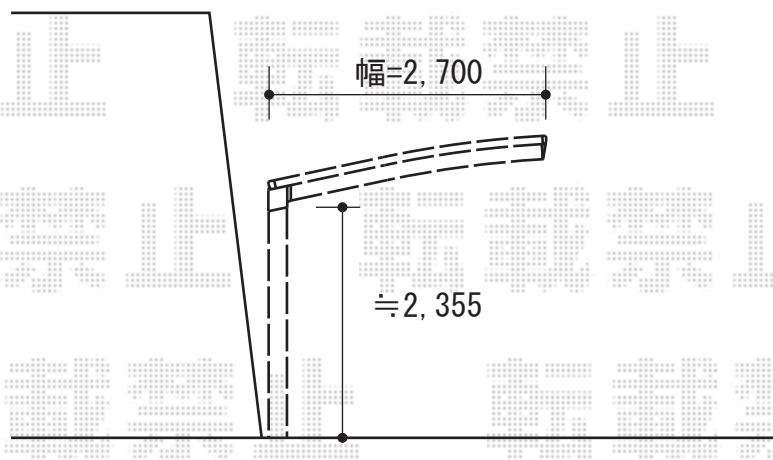

プレシオスポート 積雪～20cm対応

Value Select プレシオスポート 積雪～20cm対応  
幅=2,700mm  
奥行=5,052mm  
色：ノーブルステン  
屋根材：ポリカーボネート（スカイブルー）  
柱仕様：ハイルーフ仕様（有効高 約2,355mm）

現場状況や作図制限により概略図の内容と多少の違いが生じることがございます。  
施工時は、現場優先とさせて頂きたく思いますので、お立会い頂き、  
最終のご指示のほど、何卒、宜しくお願い致します。