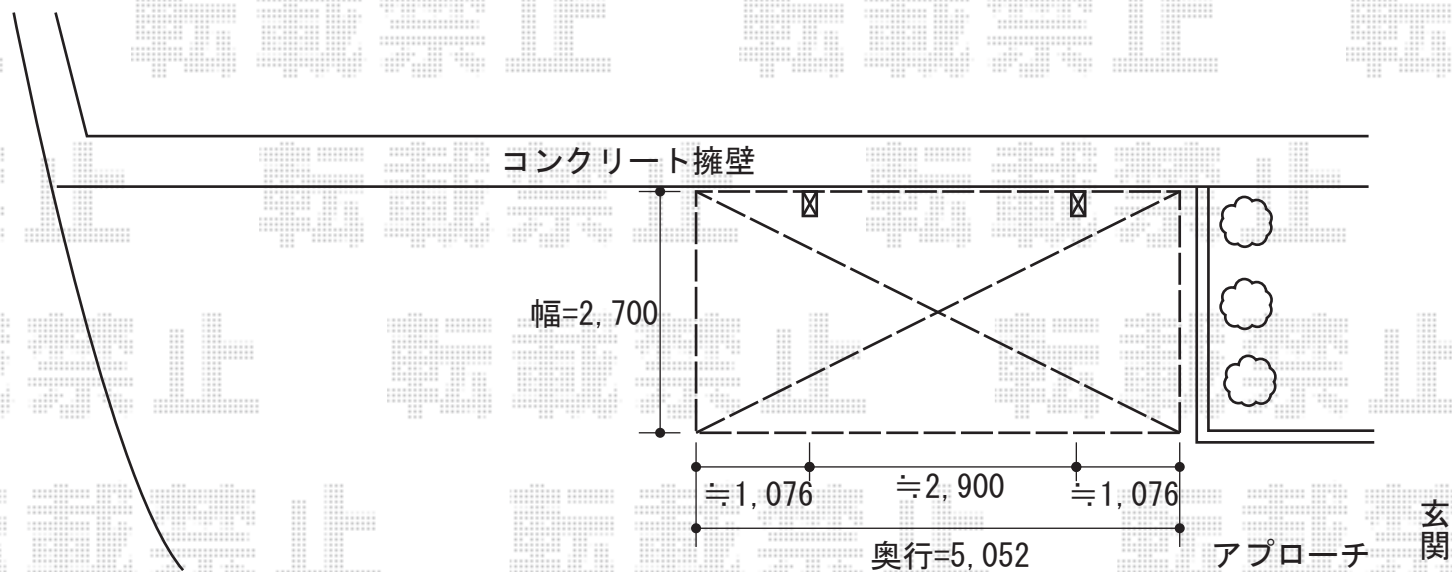

プレシオスポート 積雪～20cm対応

Value Select プレシオスポート 積雪～20cm対応  
幅=2,700mm  
奥行=5,052mm  
色：ノーブルステン  
屋根材：ポリカーボネート（スカイブルー）  
柱仕様：ハイルーフ仕様（有効高 約2,355mm）

現場状況や作図制限により概略図の内容と多少の違いが生じることがございます。  
施工時は、現場優先とさせて頂きたく思いますので、お立会い頂き、  
最終のご指示のほど、何卒、宜しくお願い致します。