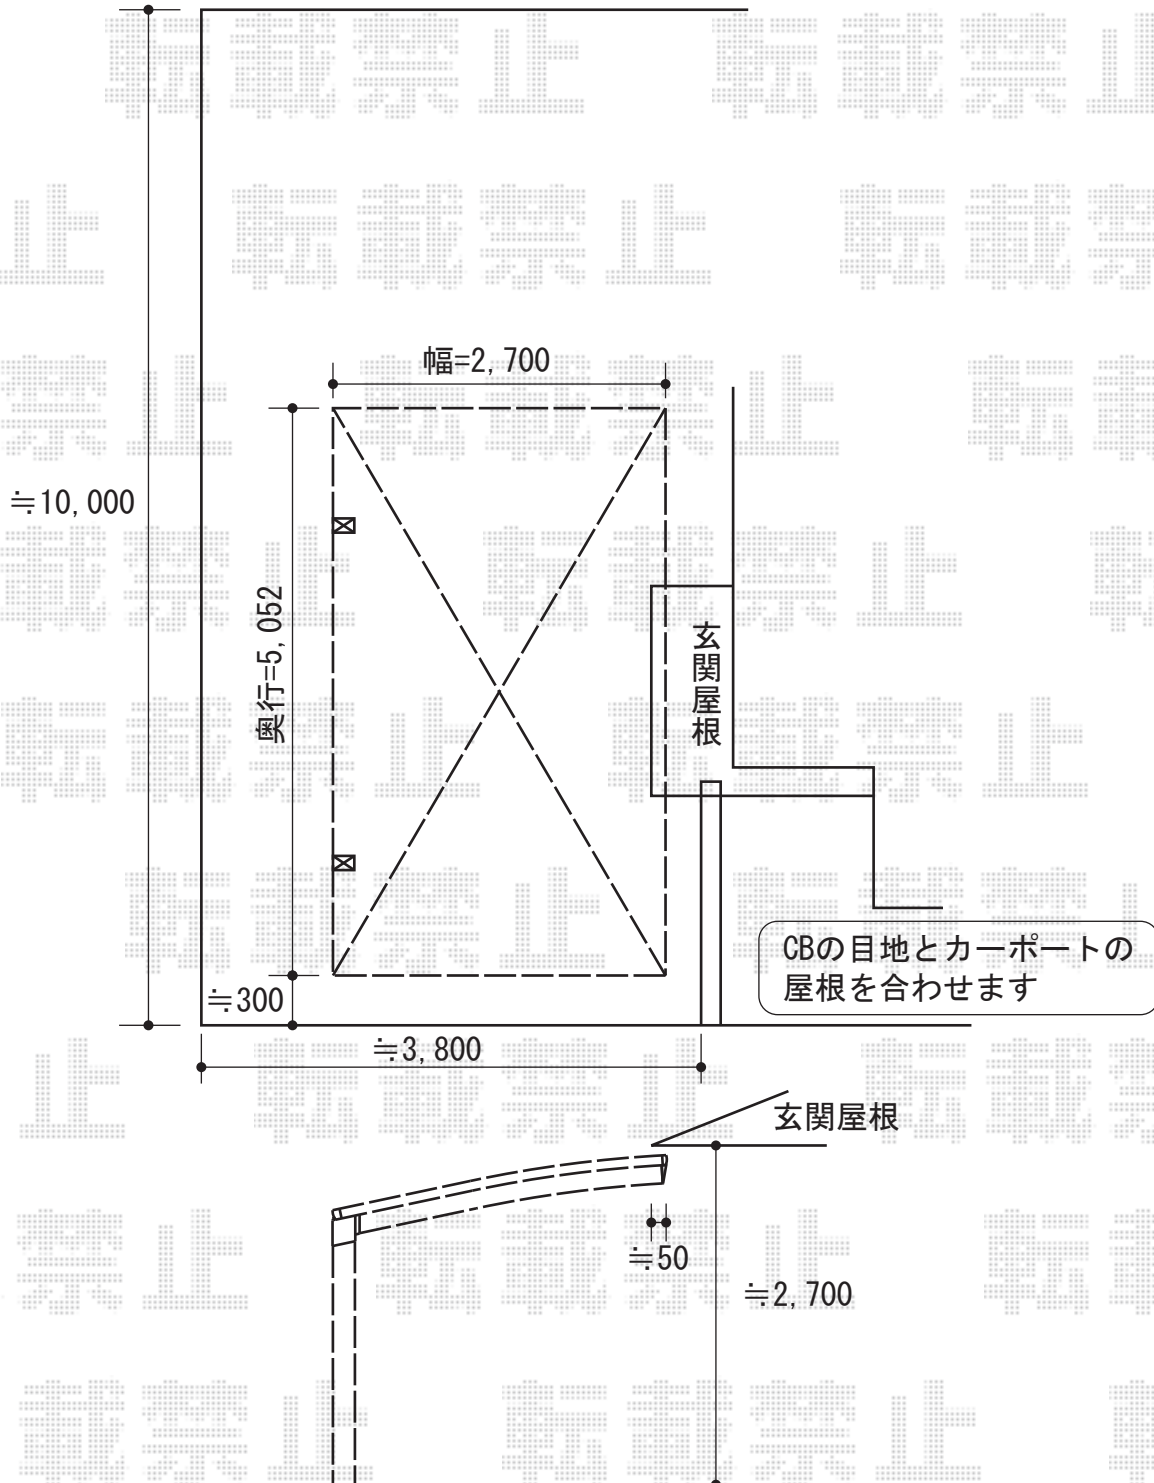

プレシオSPORT 積雪~20cm対応

EX-SHOP プレシオSPORT 積雪~20cm対応
幅=2,700mm
奥行=5,052mm
色：ノーブルステン
屋根材：熱線遮断ポリカーボネート
(スカイブルーマット調)
柱仕様：ハイルーフ仕様 (有効高 約2,355mm)

現場状況や作図制限により概略図の内容と多少の違いが生じることがございます。
施工時は、現場優先とさせて頂きたく思いますので、お立会い頂き、
最終のご指示のほど、何卒、宜しくお願い致します。