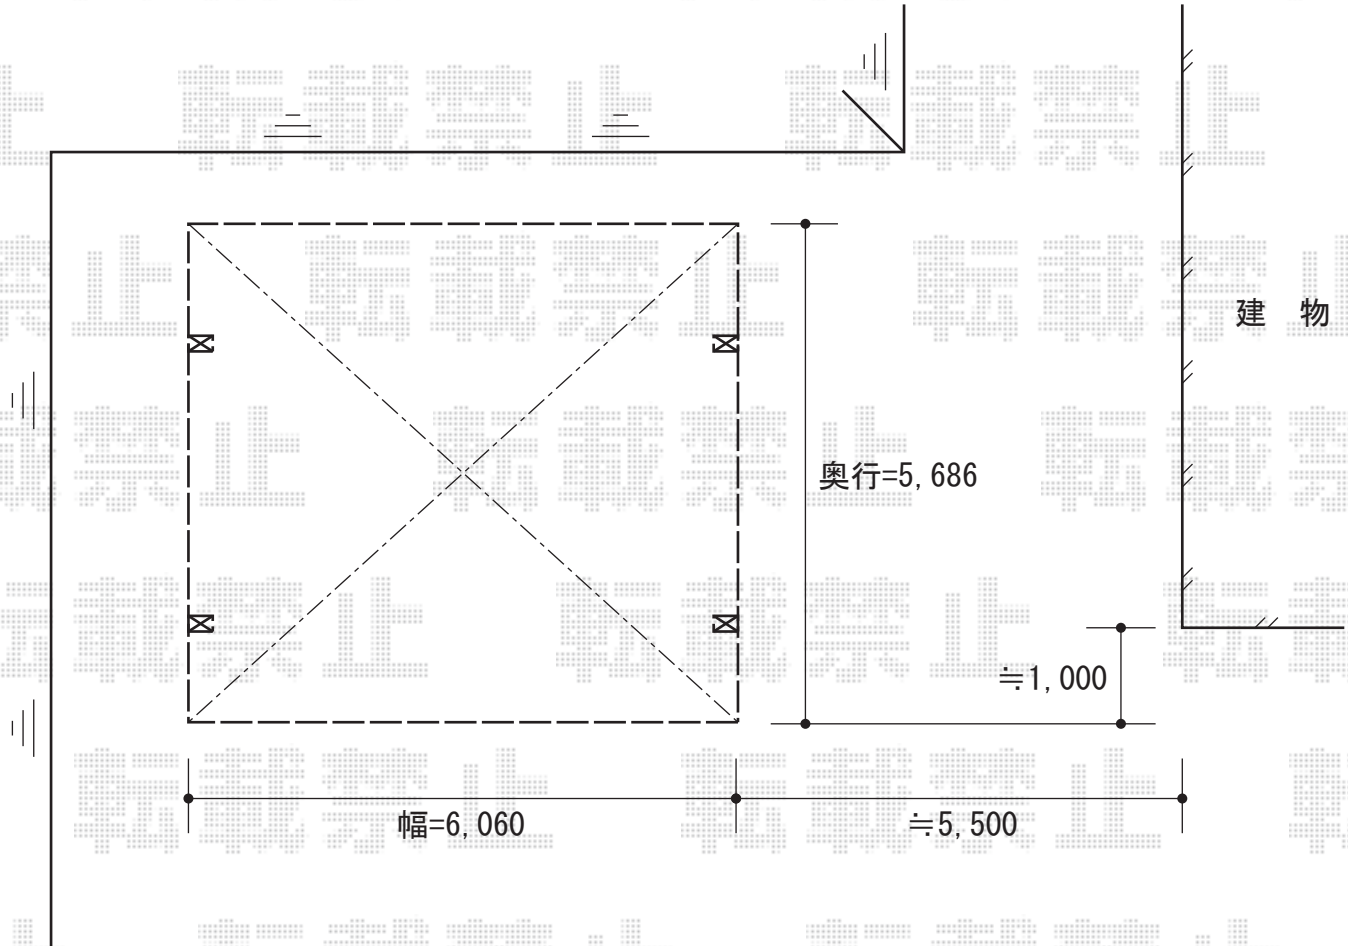

カーブポートシグマⅢ ワイド 積雪～30cm対応

トステム カーブポートシグマⅢ ワイド 積雪～30cm対応  
幅=6,060mm  
奥行=5,686mm  
色：オータムブラウン  
屋根材：熱線吸収アクアポリカーボネート（ブルースモーク）  
柱仕様：ロング柱23仕様（有効高 約2,300mm）

現場状況や作図制限により概略図の内容と多少の違いが生じることがございます。  
施工時は、現場優先とさせて頂きたく思いますので、お立会い頂き、  
最終のご指示のほど、何卒、宜しくお願い致します。