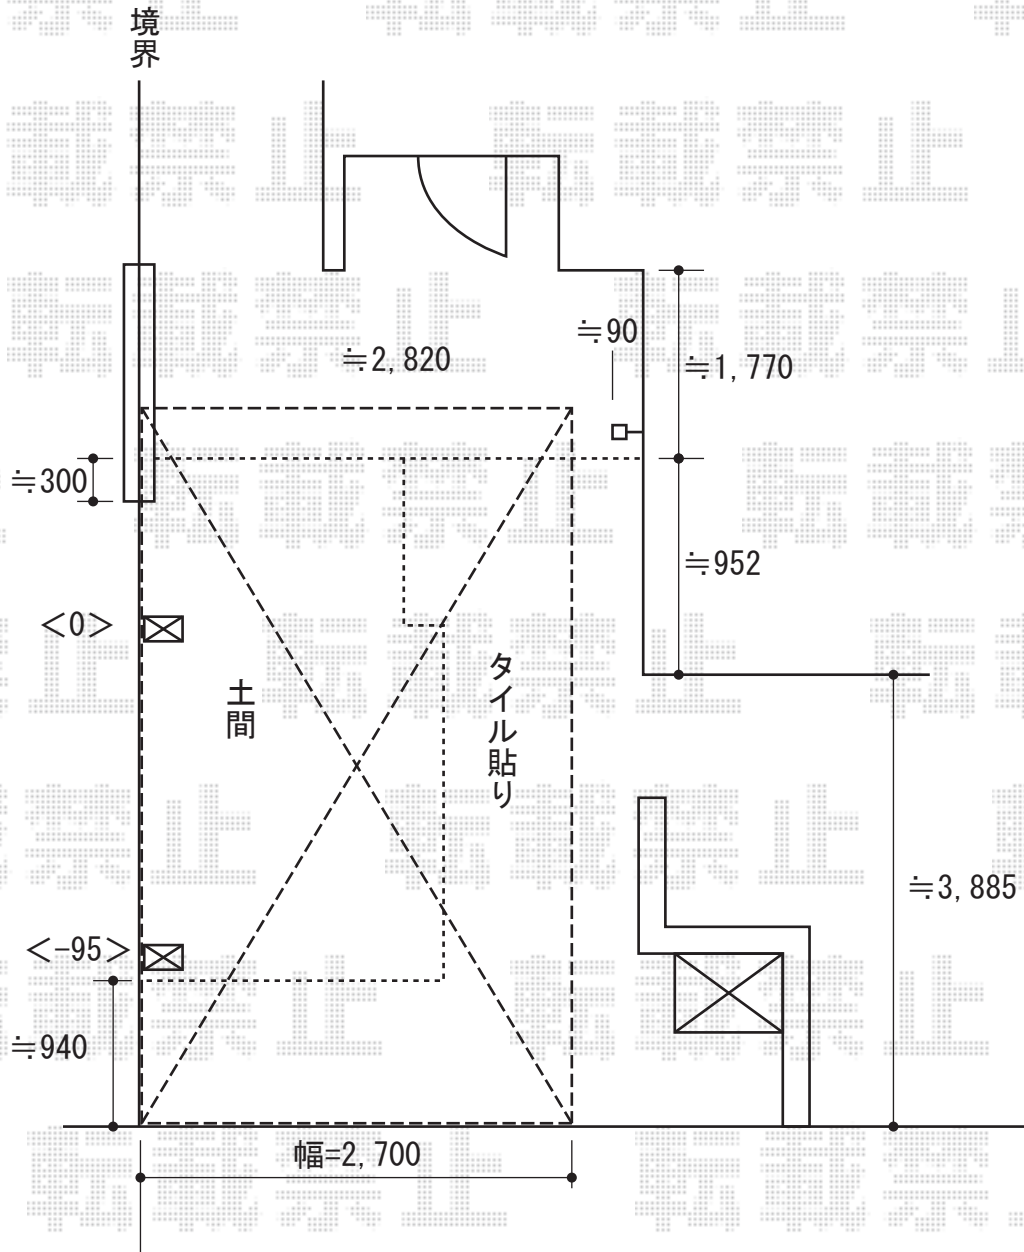

テールポートシグマIII 積雪～30cm対応

トステム テールポートシグマIII 積雪～30cm対応  
 幅=2,700mm  
 奥行=4,980mm  
 色：シャイングレー  
 屋根材：ポリカーボネート（ブルースモーク）  
 柱仕様：ロング柱23仕様（有効高 約2,304mm）

現場状況や作図制限により概略図の内容と多少の違いが生じることがございます。  
 施工時は、現場優先とさせていただきますので、お立会い頂き、  
 最終のご指示のほど、何卒、宜しくお願い致します。