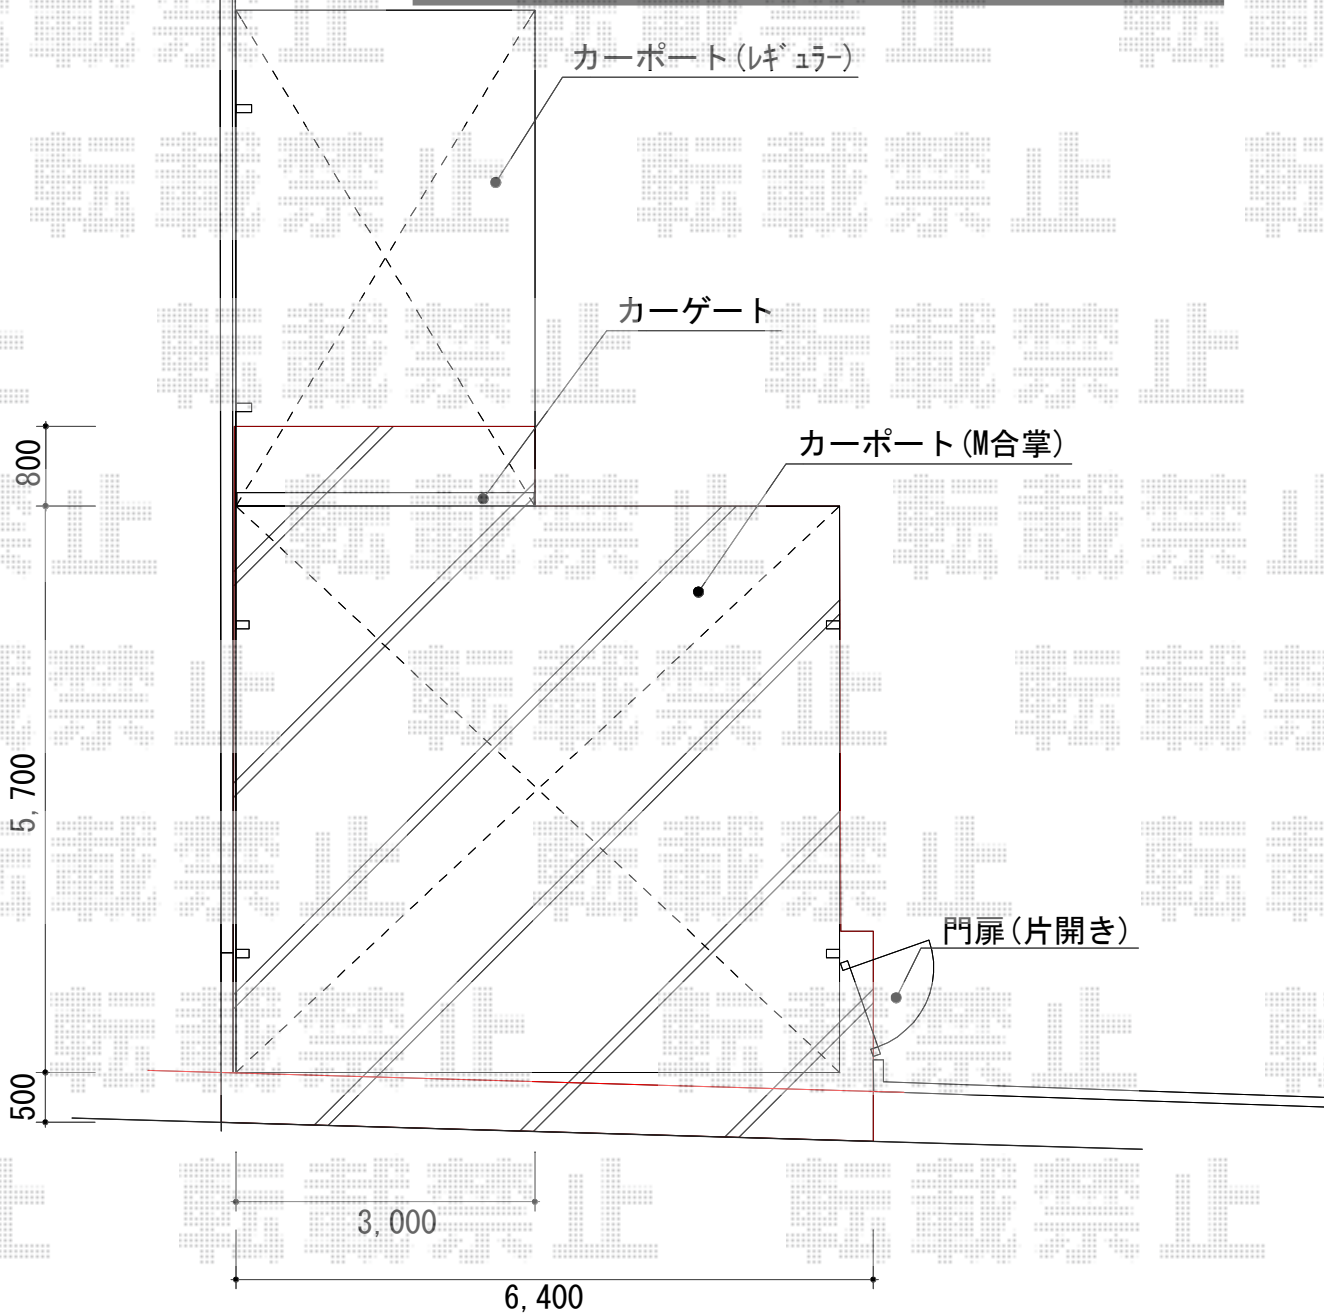

カーポート・門扉・カーゲート

トステム カーポートシグマⅢ M合掌+単体 積雪~30cm対応
 幅×奥行=6,014mm×5,686mm
 幅×奥行=3,000mm×4,980mm
 色：ブロンズ
 屋根材：熱線吸収ポリカーボネート（ライトブルーマット調）
 柱仕様：標準柱仕様（有効高 約1,800mm）
 追加部材：連棟部品

TOEX アルシャインHW型Aタイプ ノンレール 片開き
 開口幅=3,022mm
 全幅=3,192mm
 たたみ幅=598mm
 高さ=1,250mm
 色：ブロンズ
 キャスター数：2箇所
 落棒数：2本

TOEX ハイ千峰 片開き 柱使用タイプ
 扉1枚 (W×H) = (800×1,200mm)
 色：ブロンズ
 錠：ハイ千峰錠
 開き：内開き

現場状況や作図制限により概略図の内容と多少の違いが生じることがございます。
 施工時は、現場優先とさせていただきますので、お立会い頂き、
 最終のご指示のほど、何卒、宜しくお願い致します。

EX-SHOP
[HTTP://WWW.EX-SHOP.NET](http://www.ex-shop.net)