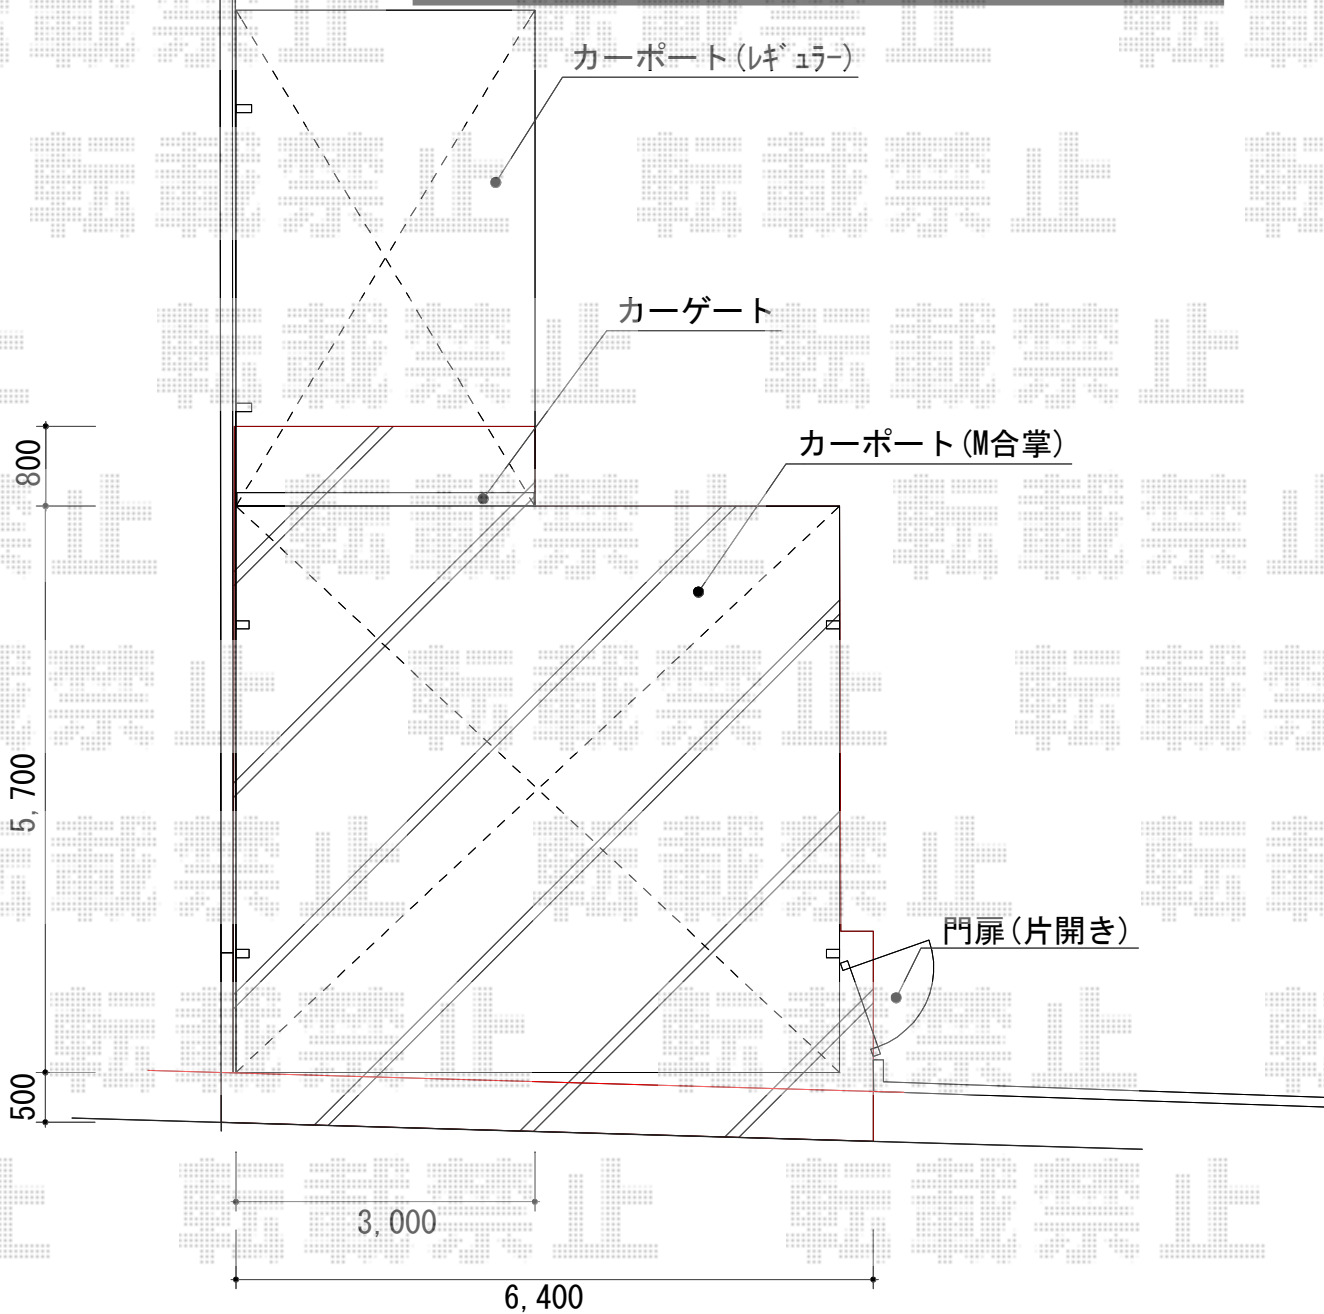

カーポート・門扉・カーゲート

トステム カーポートシグマⅢ M合掌+単体 積雪~30cm対応
幅×奥行=6,014mm×5,686mm
幅×奥行=3,000mm×4,980mm
色：ブロンズ
屋根材：熱線吸収ポリカーボネート（ライトブルーマット調）
柱仕様：標準柱仕様（有効高 約1,800mm）
追加部材：連棟部品

TOEX アルシャインHW型Aタイプ ノンレール 片開き
開口幅=3,022mm
全幅=3,192mm
たたみ幅=598mm
高さ=1,250mm
色：ブロンズ
キャスター数：2箇所
落棒数：2本

TOEX ハイ千峰 片開き 柱使用タイプ
扉1枚 (W×H) = (800×1,200mm)
色：ブロンズ
錠：ハイ千峰錠
開き：内開き

現場状況や作図制限により概略図の内容と多少の違いが生じることがございます。
施工時は、現場優先とさせていただきますので、お立会い頂き、
最終のご指示のほど、何卒、宜しくお願い致します。

EX-SHOP
HTTP://WWW.EX-SHOP.NET

担当：大辻・永田

全ての著作権は、エクスショップに帰属します。当社とのお取引目的外の使用・複製・転載禁止となっております。