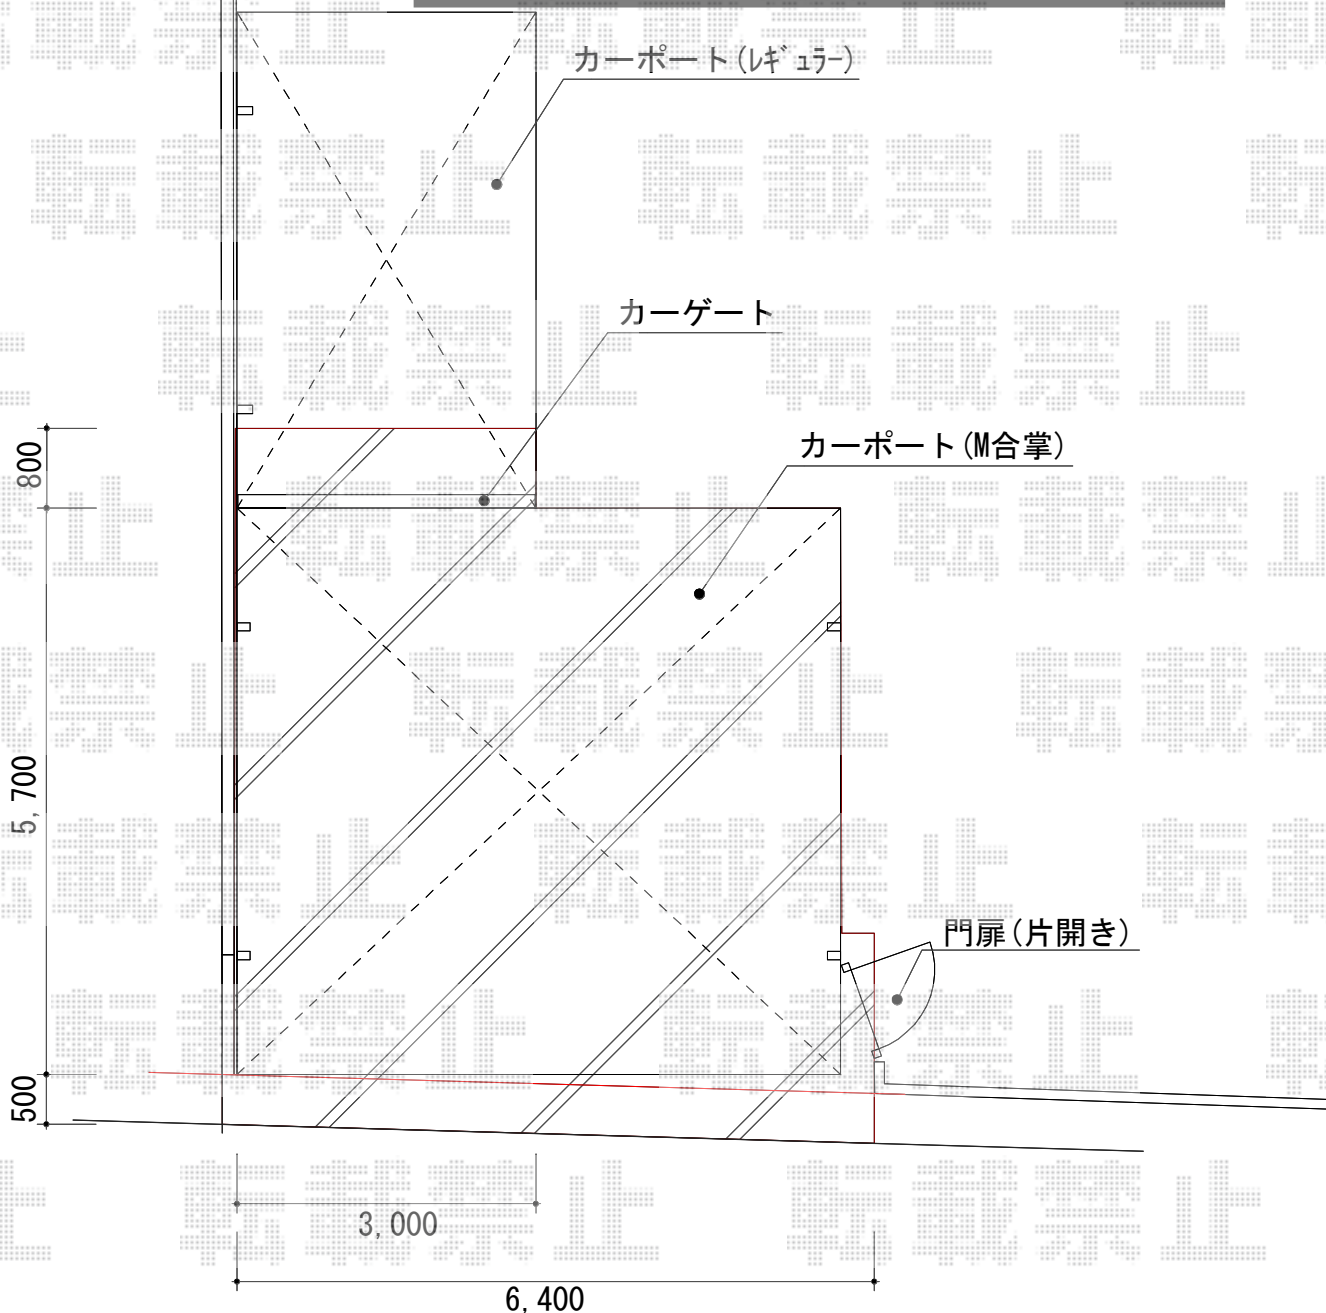

# カーポート・門扉・カーゲート

トステム カーポートシグマⅢ M合掌+単体 積雪~30cm対応  
 幅×奥行=6,014mm×5,686mm  
 幅×奥行=3,000mm×4,980mm  
 色：ブロンズ  
 屋根材：熱線吸収ポリカーボネート（ライトブルーマット調）  
 柱仕様：標準柱仕様（有効高 約1,800mm）  
 追加部材：連棟部品

TOEX アルシャインHW型Aタイプ ノンレール 片開き  
 開口幅=3,022mm  
 全幅=3,192mm  
 たたみ幅=598mm  
 高さ=1,250mm  
 色：ブロンズ  
 キャスター数：2箇所  
 落棒数：2本

TOEX ハイ千峰 片開き 柱使用タイプ  
 扉1枚 (W×H) = (800×1,200mm)  
 色：ブロンズ  
 錠：ハイ千峰錠  
 開き：内開き

現場状況や作図制限により概略図の内容と多少の違いが生じることがございます。  
 施工時は、現場優先とさせて頂きたく思いますので、お立会い頂き、  
 最終のご指示のほど、何卒、宜しくお願い致します。

EX-SHOP  
[HTTP://WWW.EX-SHOP.NET](http://www.ex-shop.net)