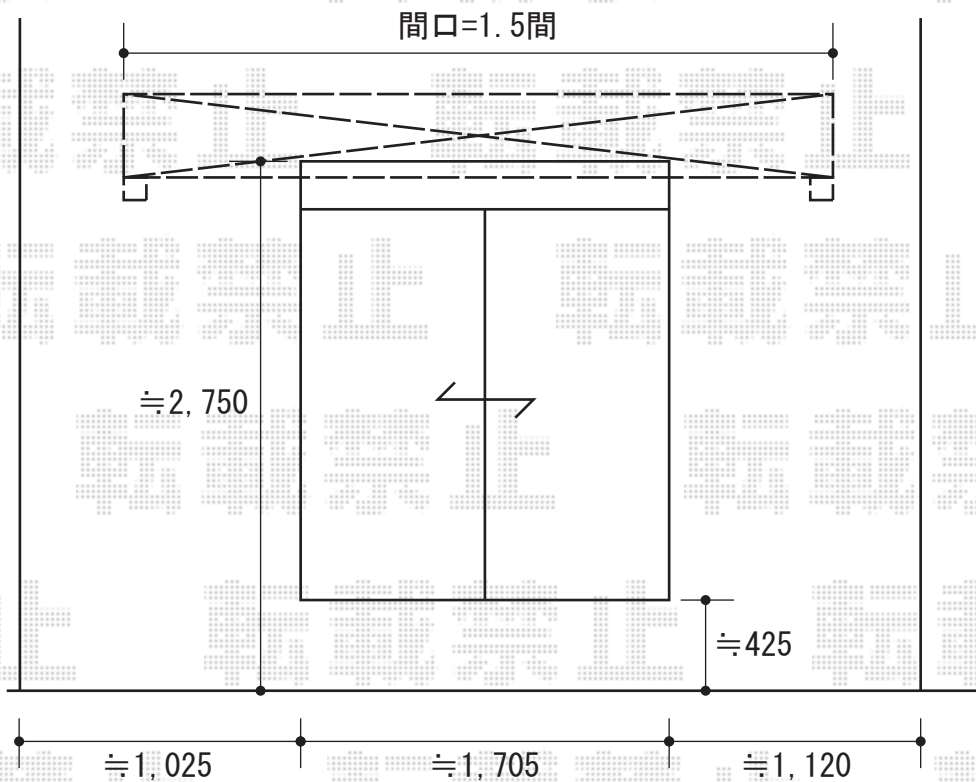

ベクターテラス F型 ルーフタイプ 単体 積雪～20cm対応

YKK AP ベクターテラス F型 ルーフタイプ 単体 積雪～20cm対応
間口=関東間1.5間(屋根幅2,805mm)
出幅=2尺(570mm)
色:ブラウン
屋根材:ポリカーボネート(スモークブラウン)
柱仕様:柱無しタイプ
施工方法:下止め

現場状況や作図制限により概略図の内容と多少の違いが生じることがございます。
施工時は、現場優先とさせて頂きたく思いますので、お立会い頂き、
最終のご指示のほど、何卒、宜しくお願い致します。