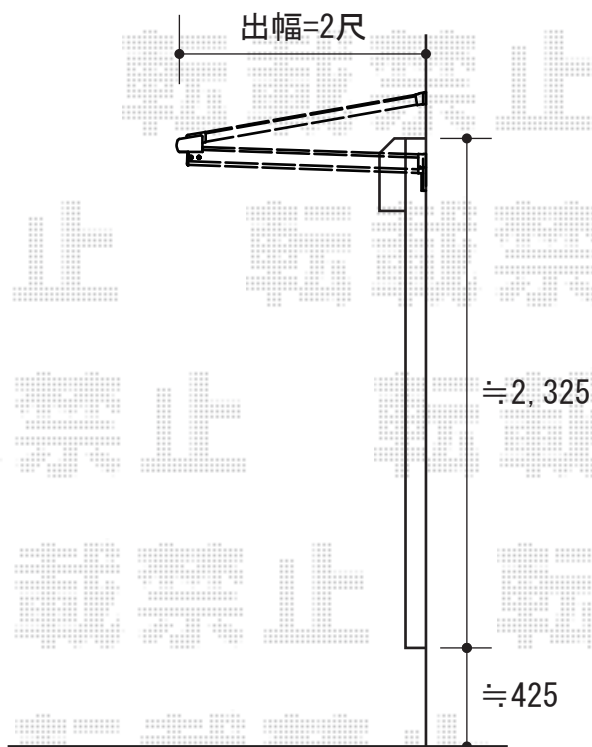

ベクターテラス F型 ルーフタイプ 単体 積雪～20cm対応

YKK AP ベクターテラス F型 ルーフタイプ 単体 積雪～20cm対応
間口=関東間1.5間(屋根幅2,805mm)
出幅=2尺(570mm)
色:ブラウン
屋根材:ポリカーボネート(スモークブラウン)
柱仕様:柱無しタイプ
施工方法:下止め

現場状況や作図制限により概略図の内容と多少の違いが生じることがございます。
施工時は、現場優先とさせて頂きたく思いますので、お立会い頂き、
最終のご指示のほど、何卒、宜しくお願い致します。