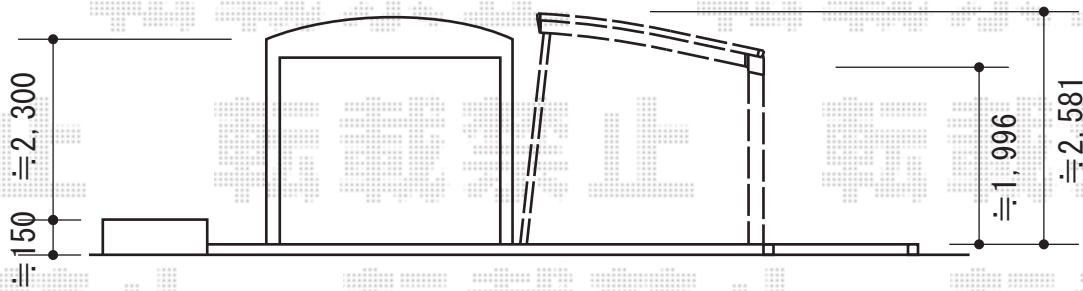

エクスルーフ 前上がり 積雪～30cm対応

トステム エクスルーフ 前上がり 積雪～30cm対応
 幅=2,745mm
 奥行=4,971mm
 色：シャイングレー
 屋根材：ポリカーボネート（ブルースモーク）
 柱仕様：標準柱仕様（有効高 約1,996mm）

トステム 着脱式サポート（補助柱） 標準柱×2
 色：シャイングレー

現場状況や作図制限により概略図の内容と多少の違いが生じることがございます。
 施工時は、現場優先とさせて頂きたく思いますので、お立会い頂き、
 最終のご指示のほど、何卒、宜しくお願い致します。