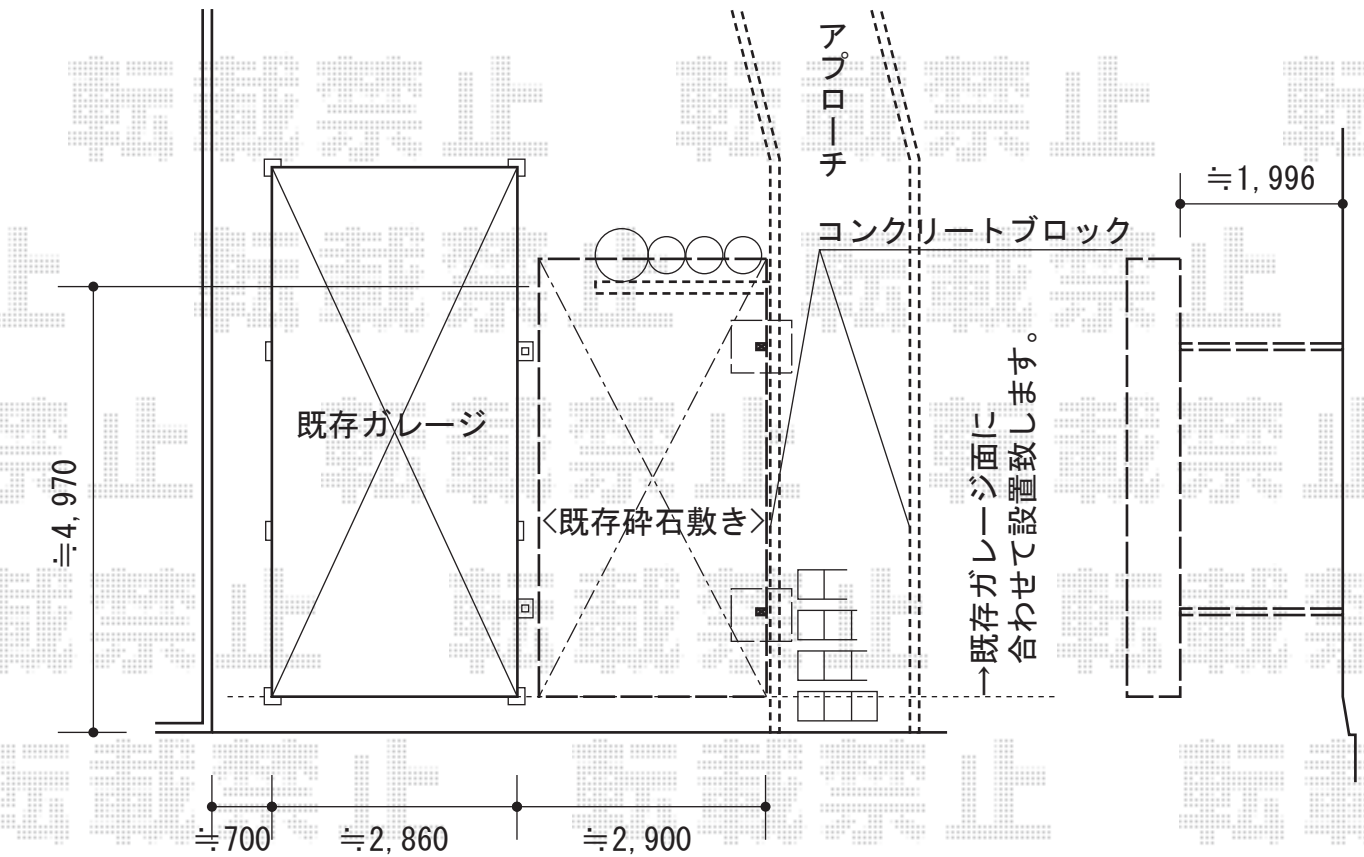

エクスルーフ 前上がり 積雪～30cm対応

トステム エクスルーフ 前上がり 積雪～30cm対応
 幅=2,745mm
 奥行=4,971mm
 色：シャイングレー
 屋根材：ポリカーボネート（ブルースモーク）
 柱仕様：標準柱仕様（有効高 約1,996mm）

トステム 着脱式サポート（補助柱） 標準柱×2
 色：シャイングレー

現場状況や作図制限により概略図の内容と多少の違いが生じることがございます。
 施工時は、現場優先とさせて頂きたく思いますので、お立会い頂き、
 最終のご指示のほど、何卒、宜しくお願い致します。