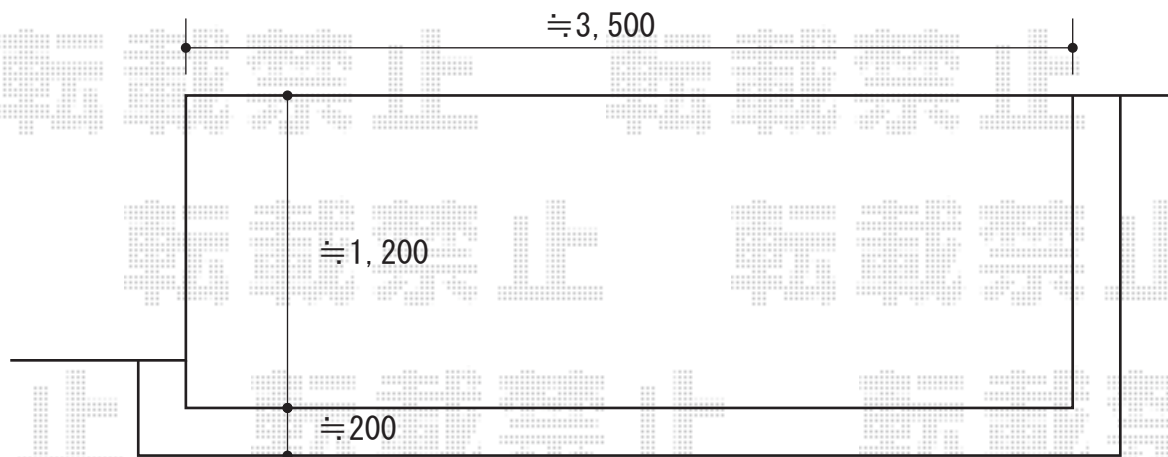

ライザーテラスII F型 屋根タイプ 単体 積雪～20cm対応

トステム ライザーテラスII F型 屋根タイプ 単体 積雪～20cm対応
間口=関東間2.0間 (柱芯々3,440mm 屋根幅3,660mm)
出幅=5尺 (1,485mm)
色：シャイングレー
屋根材：ポリカーボネート (クリアマット)
柱仕様：柱奥行移動タイプ
施工方法：下止め

トステム 吊り下げ物干し 標準 2本入
色：シャイングレー

現場状況や作図制限により概略図の内容と多少の違いが生じることがございます。
施工時は、現場優先とさせて頂きたく思いますので、お立会い頂き、
最終のご指示のほど、何卒、宜しくお願い致します。

EX-SHOP
HTTP://WWW.EX-SHOP.NET

担当：八浦