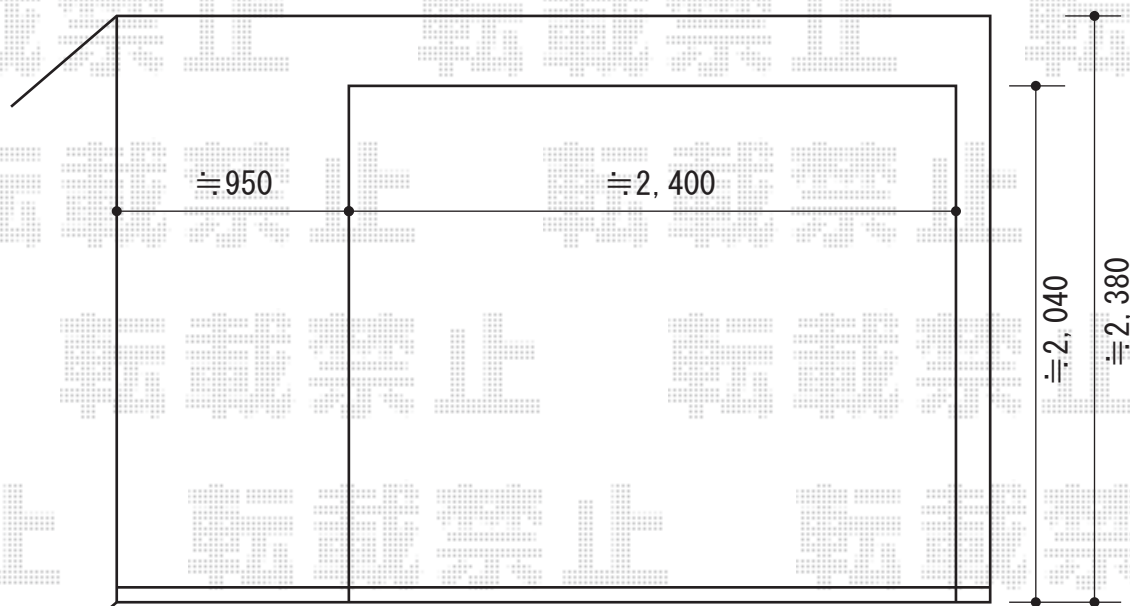

ライザーテラスII F型 屋根タイプ 単体 積雪～20cm対応

トステム ライザーテラスII F型 屋根タイプ 単体 積雪～20cm対応
間口=関東間2.0間 (柱芯々3,440mm 屋根幅3,660mm)
出幅=5尺 (1,485mm)
色：シャイングレー
屋根材：ポリカーボネート (クリアマット)
柱仕様：柱奥行移動タイプ
施工方法：下止め

トステム 吊り下げ物干し 標準 2本入
色：シャイングレー

現場状況や作図制限により概略図の内容と多少の違いが生じることがございます。
施工時は、現場優先とさせて頂きたく思いますので、お立会い頂き、
最終のご指示のほど、何卒、宜しくお願い致します。

EX-SHOP
HTTP://WWW.EX-SHOP.NET

担当：八浦