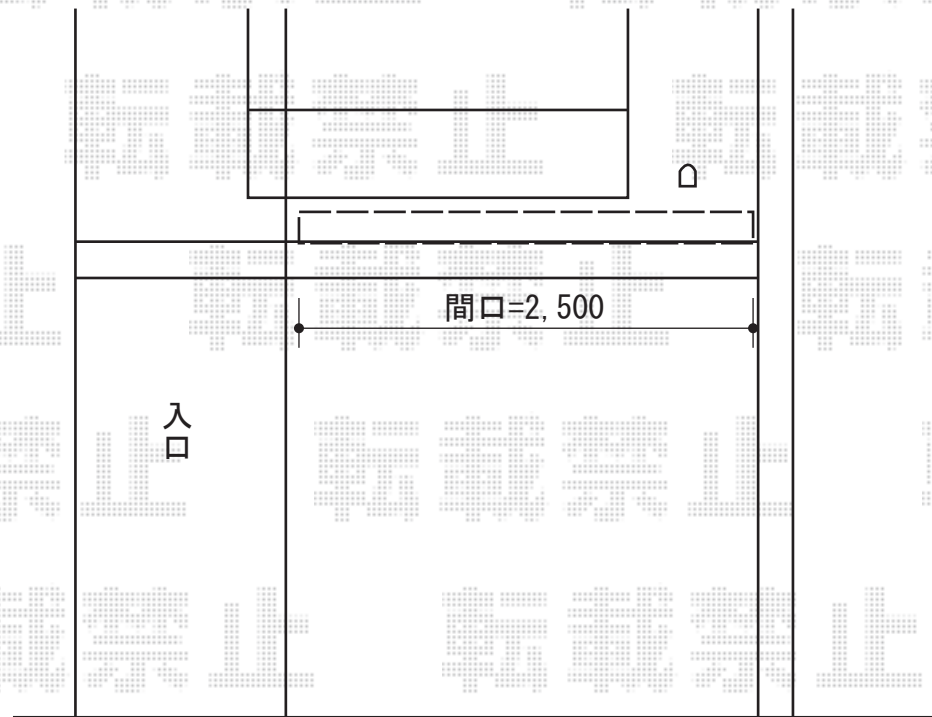

マルキルックス フリューゲル 手動式

マルキルックス フリューゲル 手動式

間口=2,500mm

出幅=2,000mm

本体色：ホワイト

キャンバス色：防汚タイプ/オフホワイト

駆動：手動式

クランクハンドル：1,400mm

追加部材：ベースプレート一式

オプション：雨ケース

現場状況や作図制限により概略図の内容と多少の違いが生じることがございます。
施工時は、現場優先とさせて頂きたく思いますので、お立会い頂き、
最終のご指示のほど、何卒、宜しくお願い致します。

EX-SHOP
HTTP://WWW.EX-SHOP.NET

担当：小林