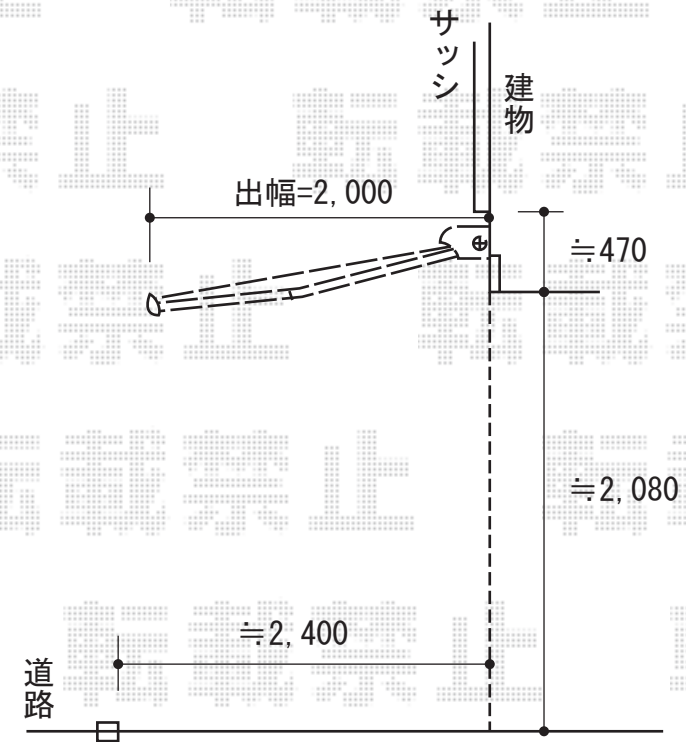

マルキルックス フリューゲル 手動式

マルキルックス フリューゲル 手動式

間口=2,500mm

出幅=2,000mm

本体色：ホワイト

キャンバス色：防汚タイプ/オフホワイト

駆動：手動式

クランクハンドル：1,400mm

追加部材：ベースプレート一式

オプション：雨ケース

現場状況や作図制限により概略図の内容と多少の違いが生じることがございます。
施工時は、現場優先とさせて頂きたく思いますので、お立会い頂き、
最終のご指示のほど、何卒、宜しくお願い致します。

EX-SHOP
HTTP://WWW.EX-SHOP.NET

担当：小林