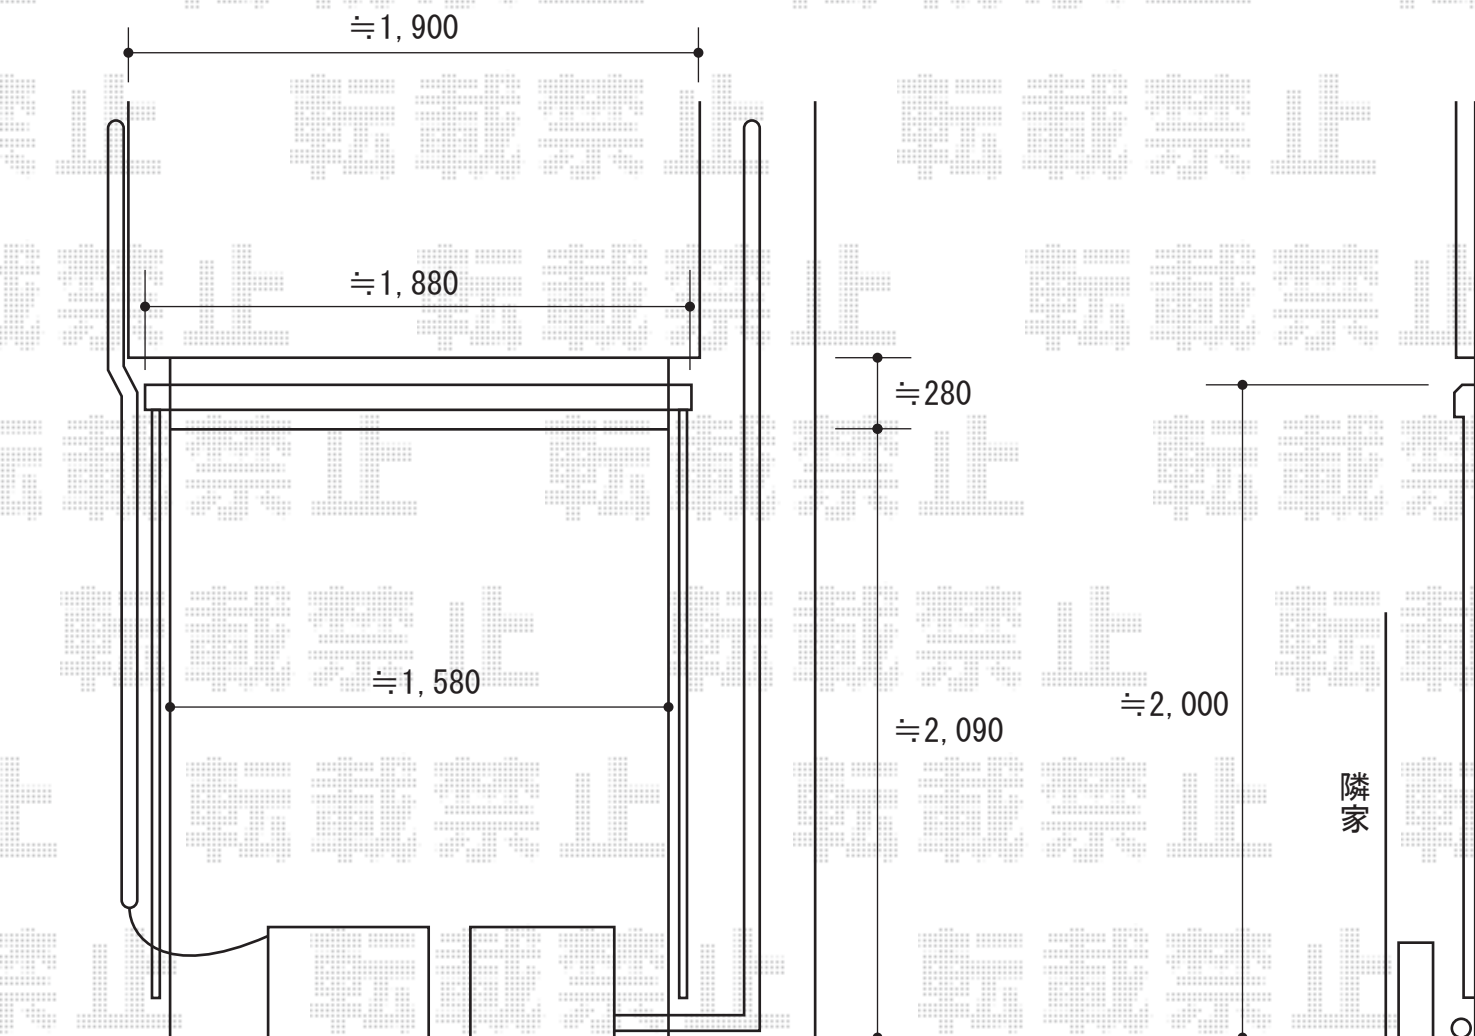

マルキルクス 760タイプ 手動式

markilux マルキルクス 760タイプ 手動式
間口=1,880mm
出幅=2,000mm
本体色：ホワイト
キャンバス色：防汚タイプ/オフホワイト
駆動：手動式/外観右駆動
クランクハンドル：1,000mm
オプション：水切り

現場状況や作図制限により概略図の内容と多少の違いが生じることがございます。
施工時は、現場優先とさせて頂きたく思いますので、お立会い頂き、
最終のご指示のほど、何卒、宜しくお願い致します。