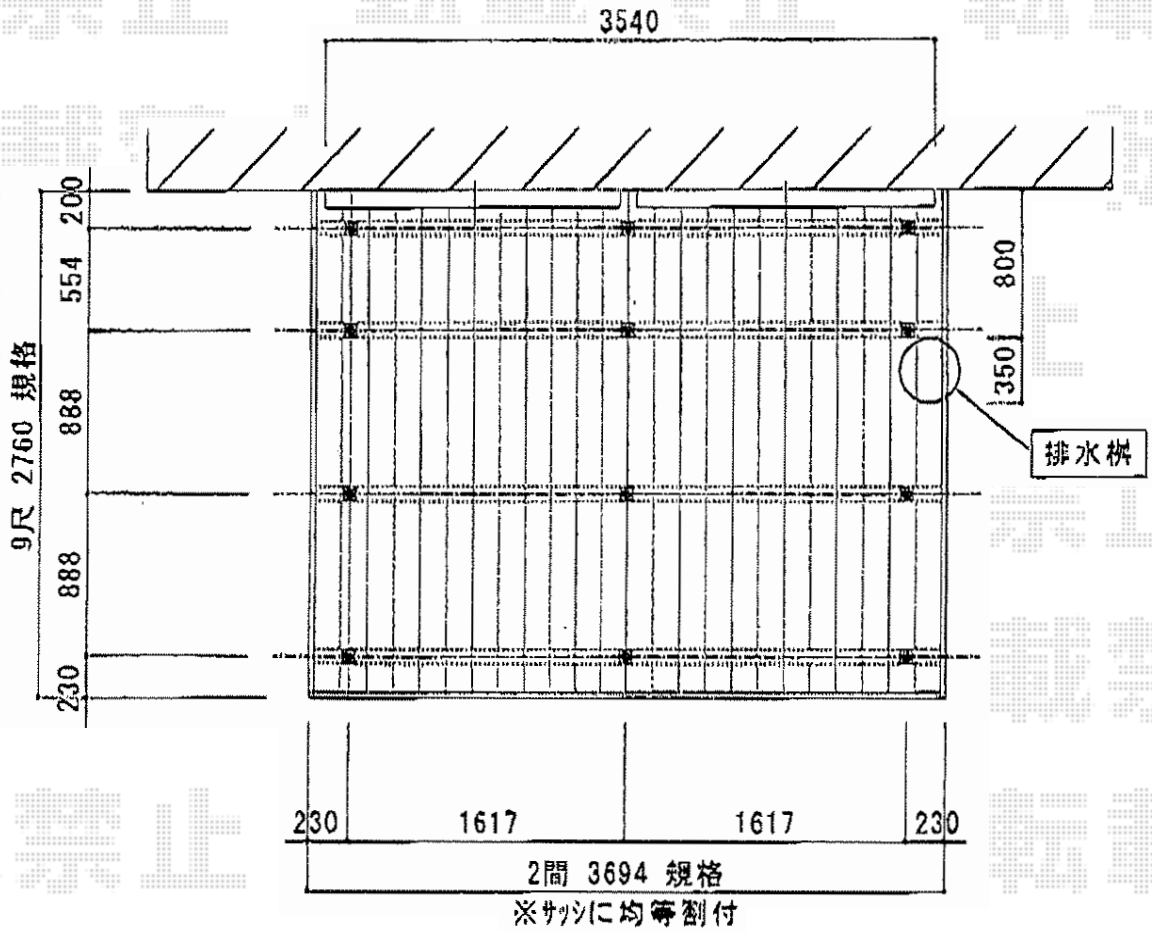

リウッドデッキII 単体

YKK AP リウッドデッキII 単体  
 間口=2.0間 (3,694mm)  
 出幅=9尺 (2,760mm)  
 色：床板/レッドブラウン  
 束柱/カームブラック  
 床板：縦貼り  
 束柱：KSタイプ(400~500mm)

現場状況や作図制限により概略図の内容と多少の違いが生じることがございます。  
 施工時は、現場優先とさせて頂きたく思いますので、お立会い頂き、  
 最終のご指示のほど、何卒、宜しくお願い致します。