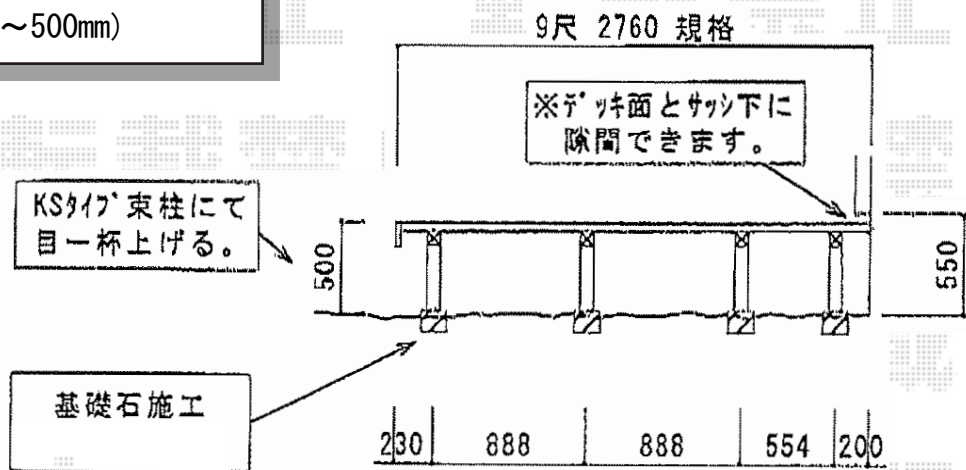

リウッドデッキII 単体

YKK AP リウッドデッキII 単体  
 間口=2.0間 (3,694mm)  
 出幅=9尺 (2,760mm)  
 色：床板/レッドブラウン  
 束柱/カームブラック  
 床板：縦貼り  
 束柱：KSタイプ(400~500mm)

現場状況や作図制限により概略図の内容と多少の違いが生じることがございます。  
 施工時は、現場優先とさせて頂きたく思いますので、お立会い頂き、  
 最終のご指示のほど、何卒、宜しくお願い致します。