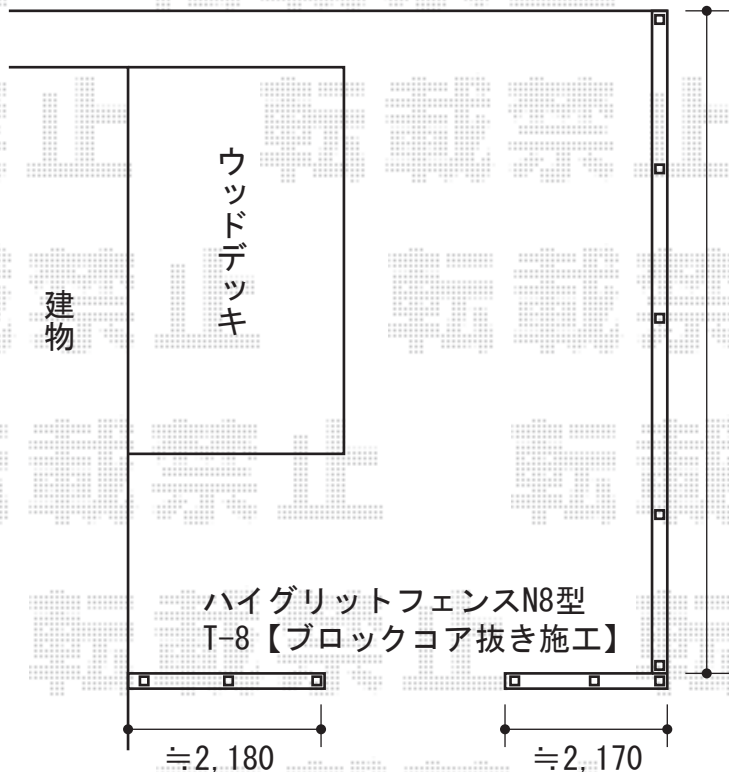

トステム デッキフェンス 横ビームパネル  
 本体1枚 (W×H) = (1,200×800mm) ×3セット  
 主柱：T-8×4本  
 パネル色：オータムブラウン  
 柱・笠木色：ダークブラウン

トステム リコステージII 単体  
 間口=1.5間 (2,720mm)  
 出幅=5尺 (1,513mm)  
 色：ダークブラウン  
 床板：標準 縦張り  
 幕板：幕板B (薄タイプ)  
 束柱：束柱B (高さ400~550mm)

TOEX ハイグリッドフェンスN8型  
 本体1枚 (W×H) = (2,000×1,800mm) ×4枚  
 スチール柱：T-18×5本  
 小口キャップ：1セット  
 色：ブラック

TOEX ハイグリッドフェンスN8型  
 本体1枚 (W×H) = (2,000×800mm) ×3枚  
 スチール柱：T-8×6本  
 小口キャップ：2セット  
 色：ブラック

現場状況や作図制限により概略図の内容と多少の違いが生じることがございます。  
 施工時は、現場優先とさせていただきますので、お立会い頂き、  
 最終のご指示のほど、何卒、宜しくお願い致します。