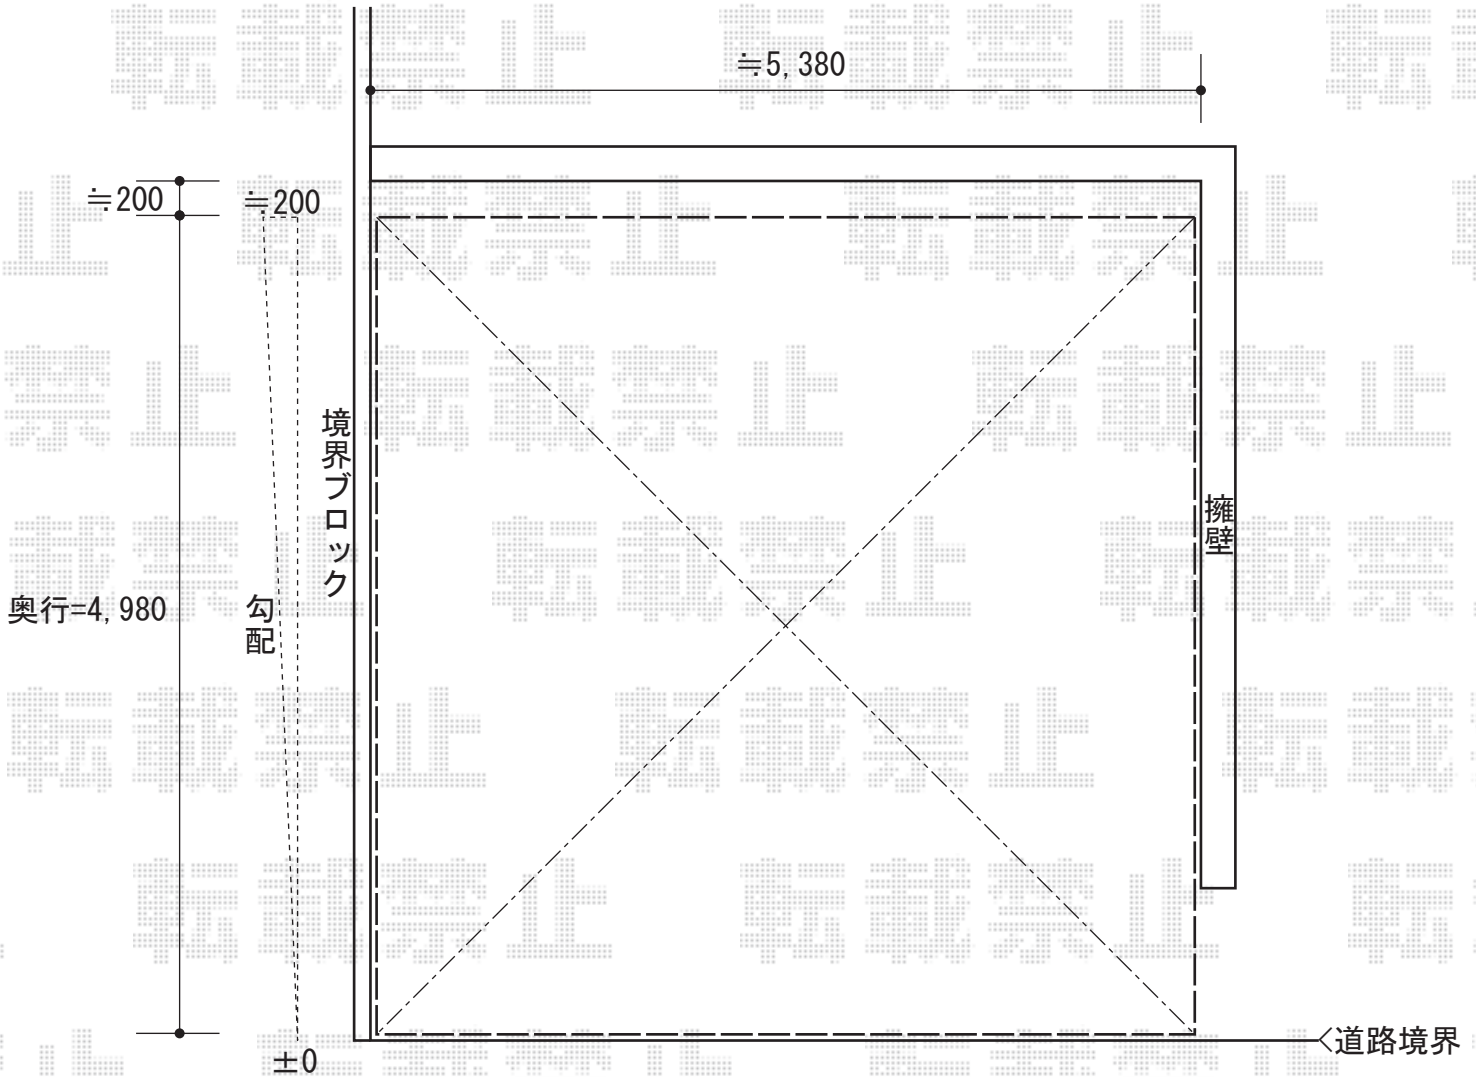

カーブポートシグマⅢ ワイド 積雪～30cm対応

トステム カーブポートシグマⅢ ワイド 積雪～30cm対応
幅=5,443mm
奥行=4,980mm
色：シャイングレー
屋根材：熱線吸収アクアポリカーボネート（ブルースモーク）
柱仕様：ロング柱23仕様（有効高 約2,300mm）

現場状況や作図制限により概略図の内容と多少の違いが生じることがございます。
施工時は、現場優先とさせて頂きたく思いますので、お立会い頂き、
最終のご指示のほど、何卒、宜しくお願い致します。