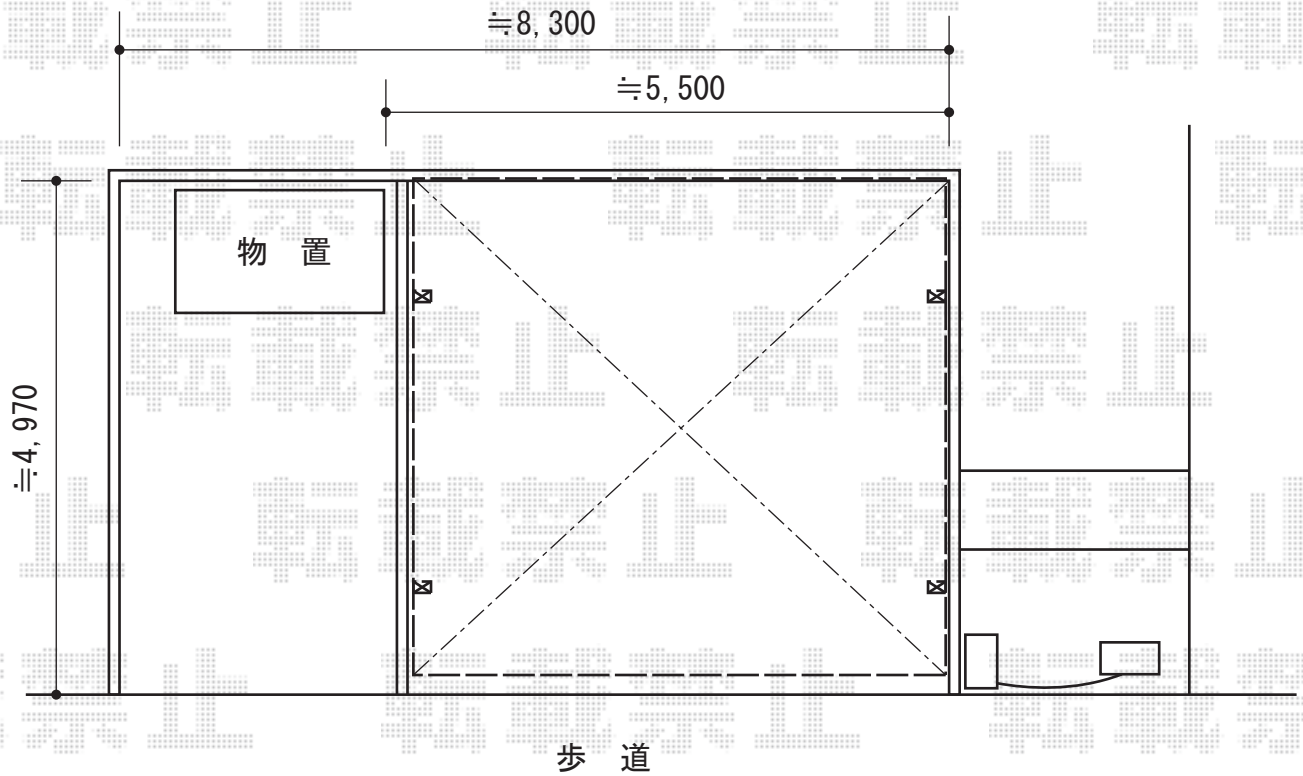

テールポートシグマIII ワイド 積雪～30cm対応

道路

トステム テールポートシグマIIIワイド  
積雪～30cm対応  
幅=5,432mm  
奥行=4,980mm  
色：ブラック  
屋根材：ポリカーボネート（ブルースモーク）  
柱仕様：ロング柱23仕様（有効高 約2,304mm）

現場状況や作図制限により概略図の内容と多少の違いが生じることがございます。  
施工時は、現場優先とさせて頂きたく思いますので、お立会い頂き、  
最終のご指示のほど、何卒、宜しくお願い致します。