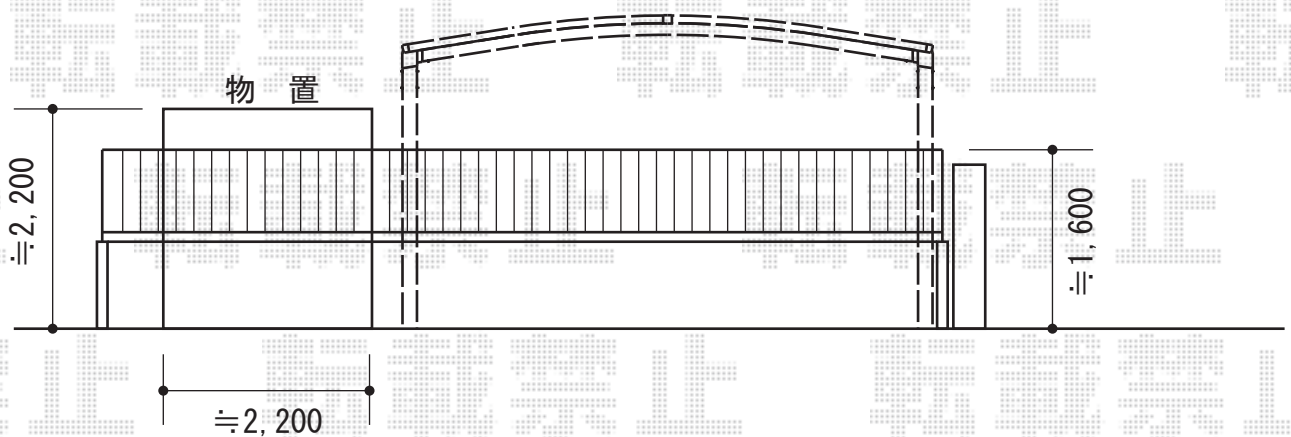

テールポートシグマIII ワイド 積雪～30cm対応

道路

トステム テールポートシグマIIIワイド  
積雪～30cm対応  
幅=5,432mm  
奥行=4,980mm  
色：ブラック  
屋根材：ポリカーボネート（ブルースモーク）  
柱仕様：ロング柱23仕様（有効高 約2,304mm）

現場状況や作図制限により概略図の内容と多少の違いが生じることがございます。  
施工時は、現場優先とさせて頂きたく思いますので、お立会い頂き、  
最終のご指示のほど、何卒、宜しくお願い致します。