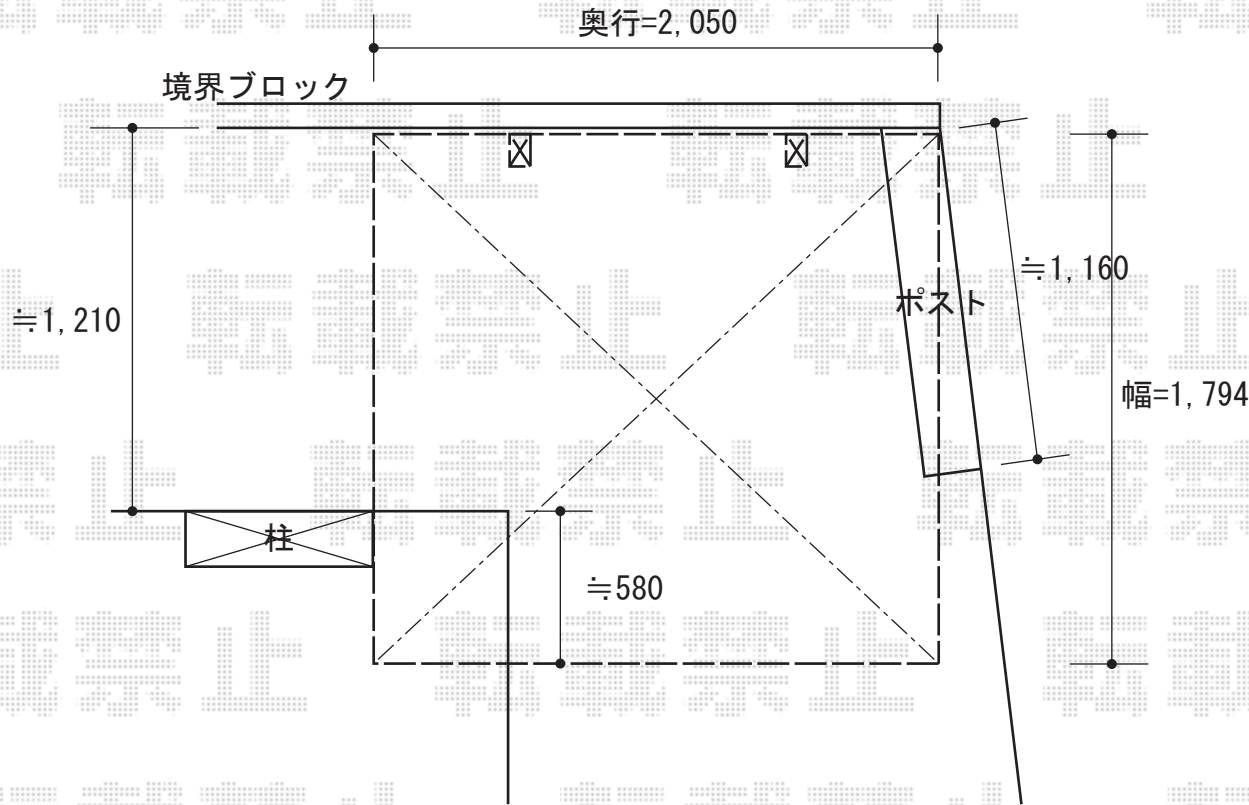

ファインポートII R ミニ 積雪~20cm対応

新日軽 ファインポートII R ミニ 積雪~20cm対応  
幅=1,791mm  
奥行=2,148mm  
色：CBステン  
屋根材：熱線遮断ポリカーボネート（ブルースモーク）  
柱仕様：長柱（有効高：2,350mm）

現場状況や作図制限により概略図の内容と多少の違いが生じることがございます。  
施工時は、現場優先とさせて頂きたく思いますので、お立会い頂き、  
最終のご指示のほど、何卒、宜しくお願い致します。