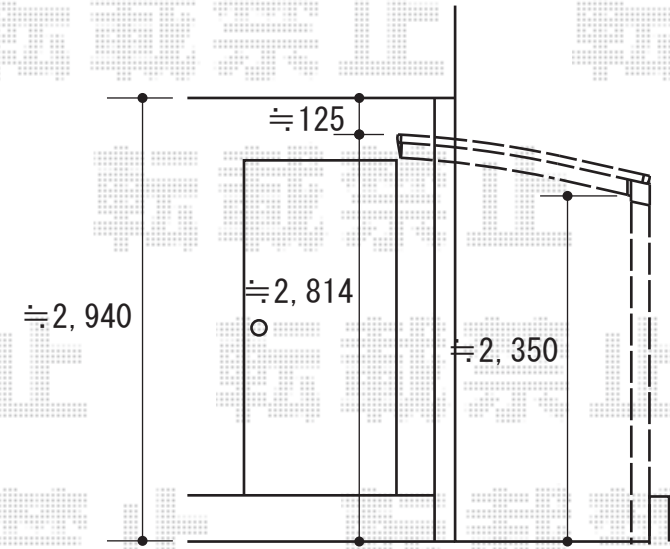

ファインポートII R ミニ 積雪~20cm対応

新日軽 ファインポートII R ミニ 積雪~20cm対応  
幅=1,791mm  
奥行=2,148mm  
色：CBステン  
屋根材：熱線遮断ポリカーボネート（ブルースモーク）  
柱仕様：長柱（有効高：2,350mm）

現場状況や作図制限により概略図の内容と多少の違いが生じることがございます。  
施工時は、現場優先とさせて頂きたく思いますので、お立会い頂き、  
最終のご指示のほど、何卒、宜しくお願い致します。