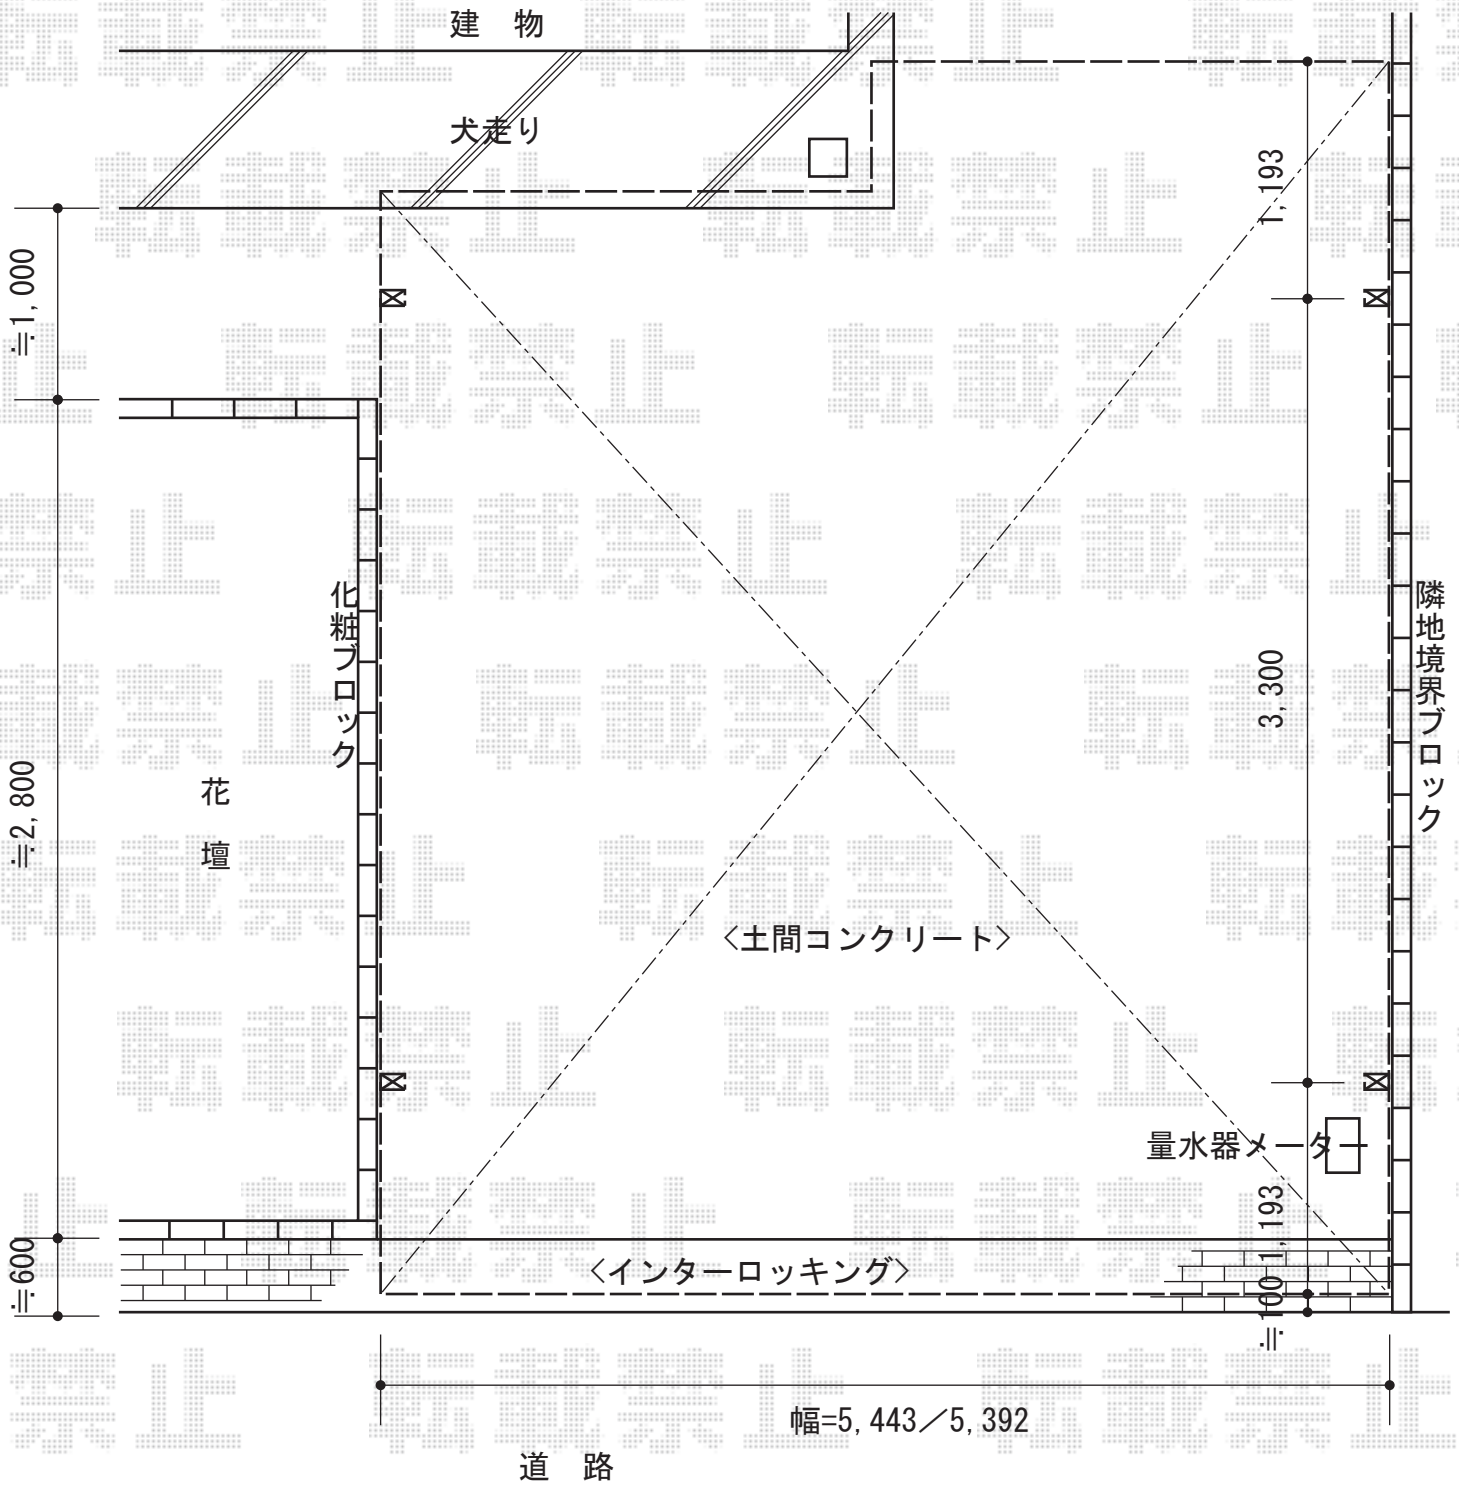

カーブポートシグマⅢ ワイド 積雪～30cm対応

トステム カーブポートシグマⅢ ワイド 積雪～30cm対応
 幅=5,443mm
 奥行=5,686mm
 色：シャイングレー
 屋根材：熱線吸収ポリカーボネート（ブルースモークマット調）
 柱仕様：標準柱仕様（有効高 約1,800mm）
 オプション：屋根材ホルダー 57タイプ×2

現場状況や作図制限により概略図の内容と多少の違いが生じることがございます。
 施工時は、現場優先とさせて頂きたく思いますので、お立会い頂き、
 最終のご指示のほど、何卒、宜しくお願い致します。