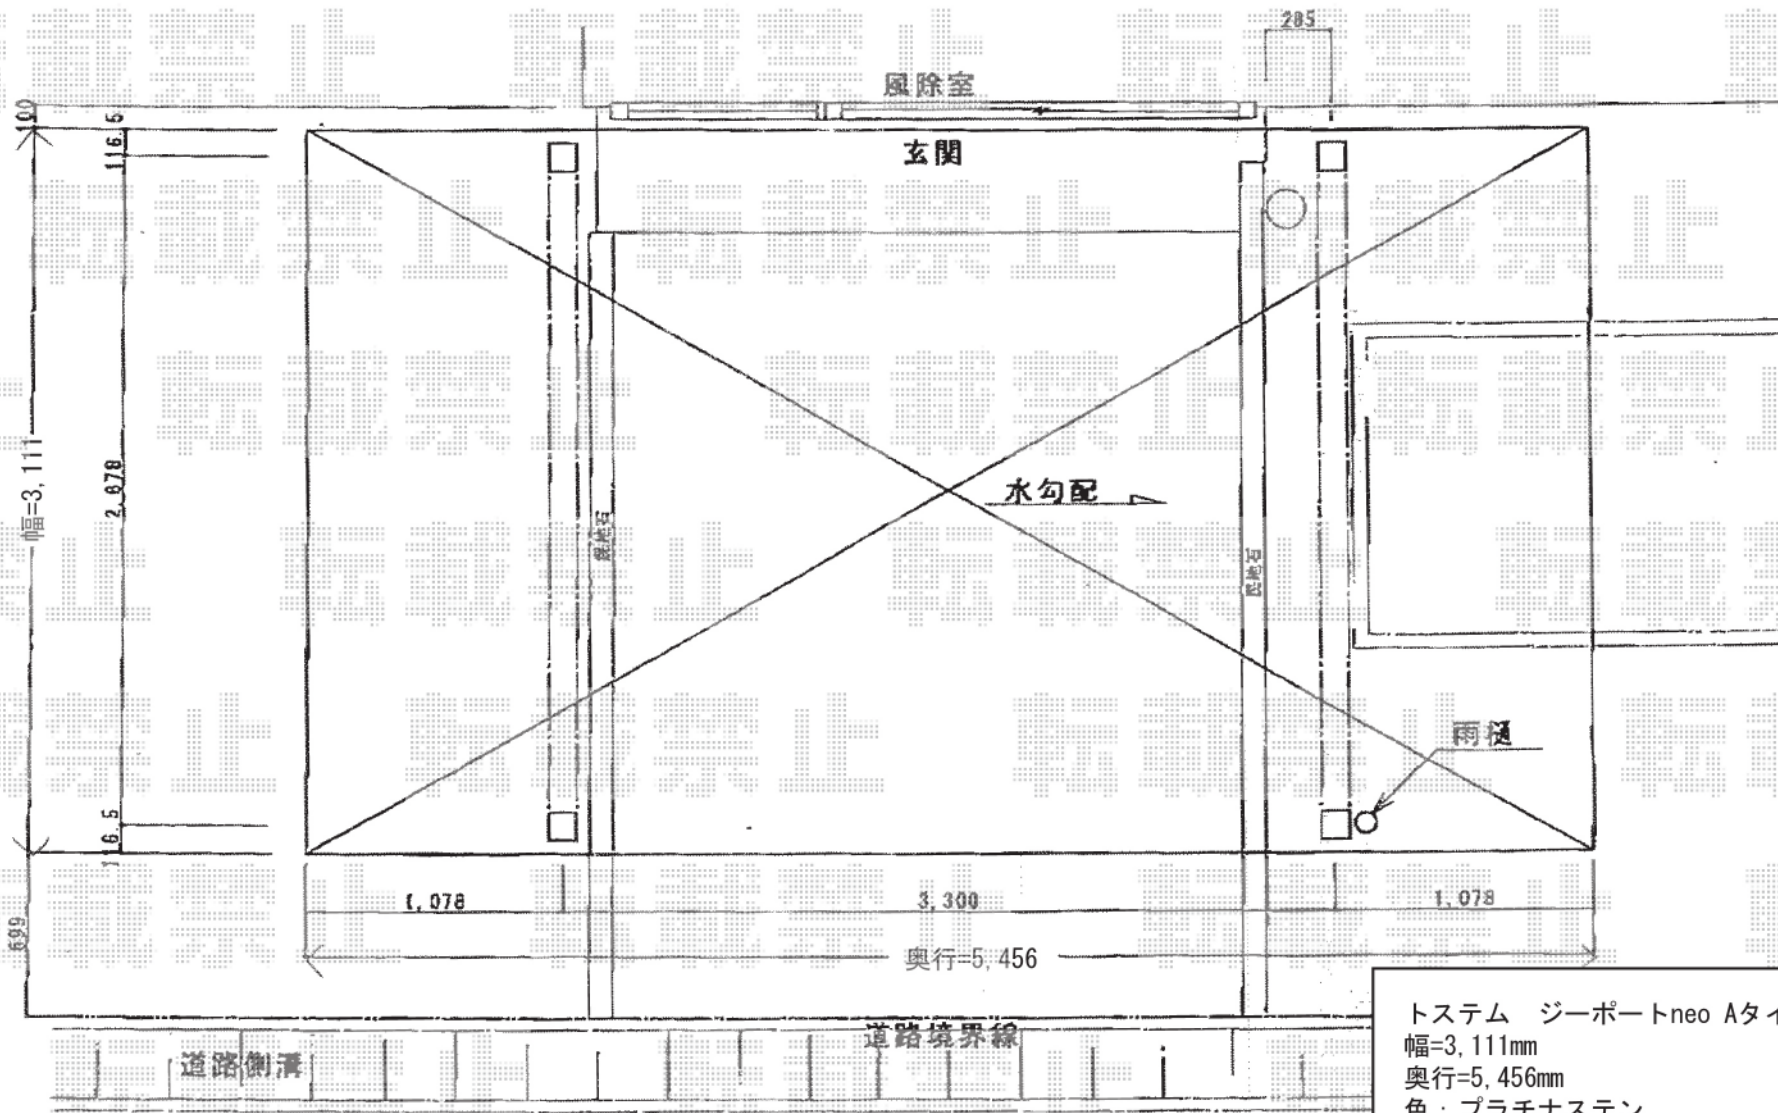

ジーポートneo Aタイプ 積雪~100cm対応

トステム ジーポートneo Aタイプ 積雪~100cm対応  
幅=3,111mm  
奥行=5,456mm  
色：プラチナステン  
屋根材：【別売】スチール折板  
柱仕様：標準柱仕様（有効高 約2,355mm）

現場状況や作図制限により概略図の内容と多少の違いが生じることがございます。  
施工時は、現場優先とさせて頂きたく思いますので、お立会い頂き、  
最終のご指示のほど、何卒、宜しくお願い致します。