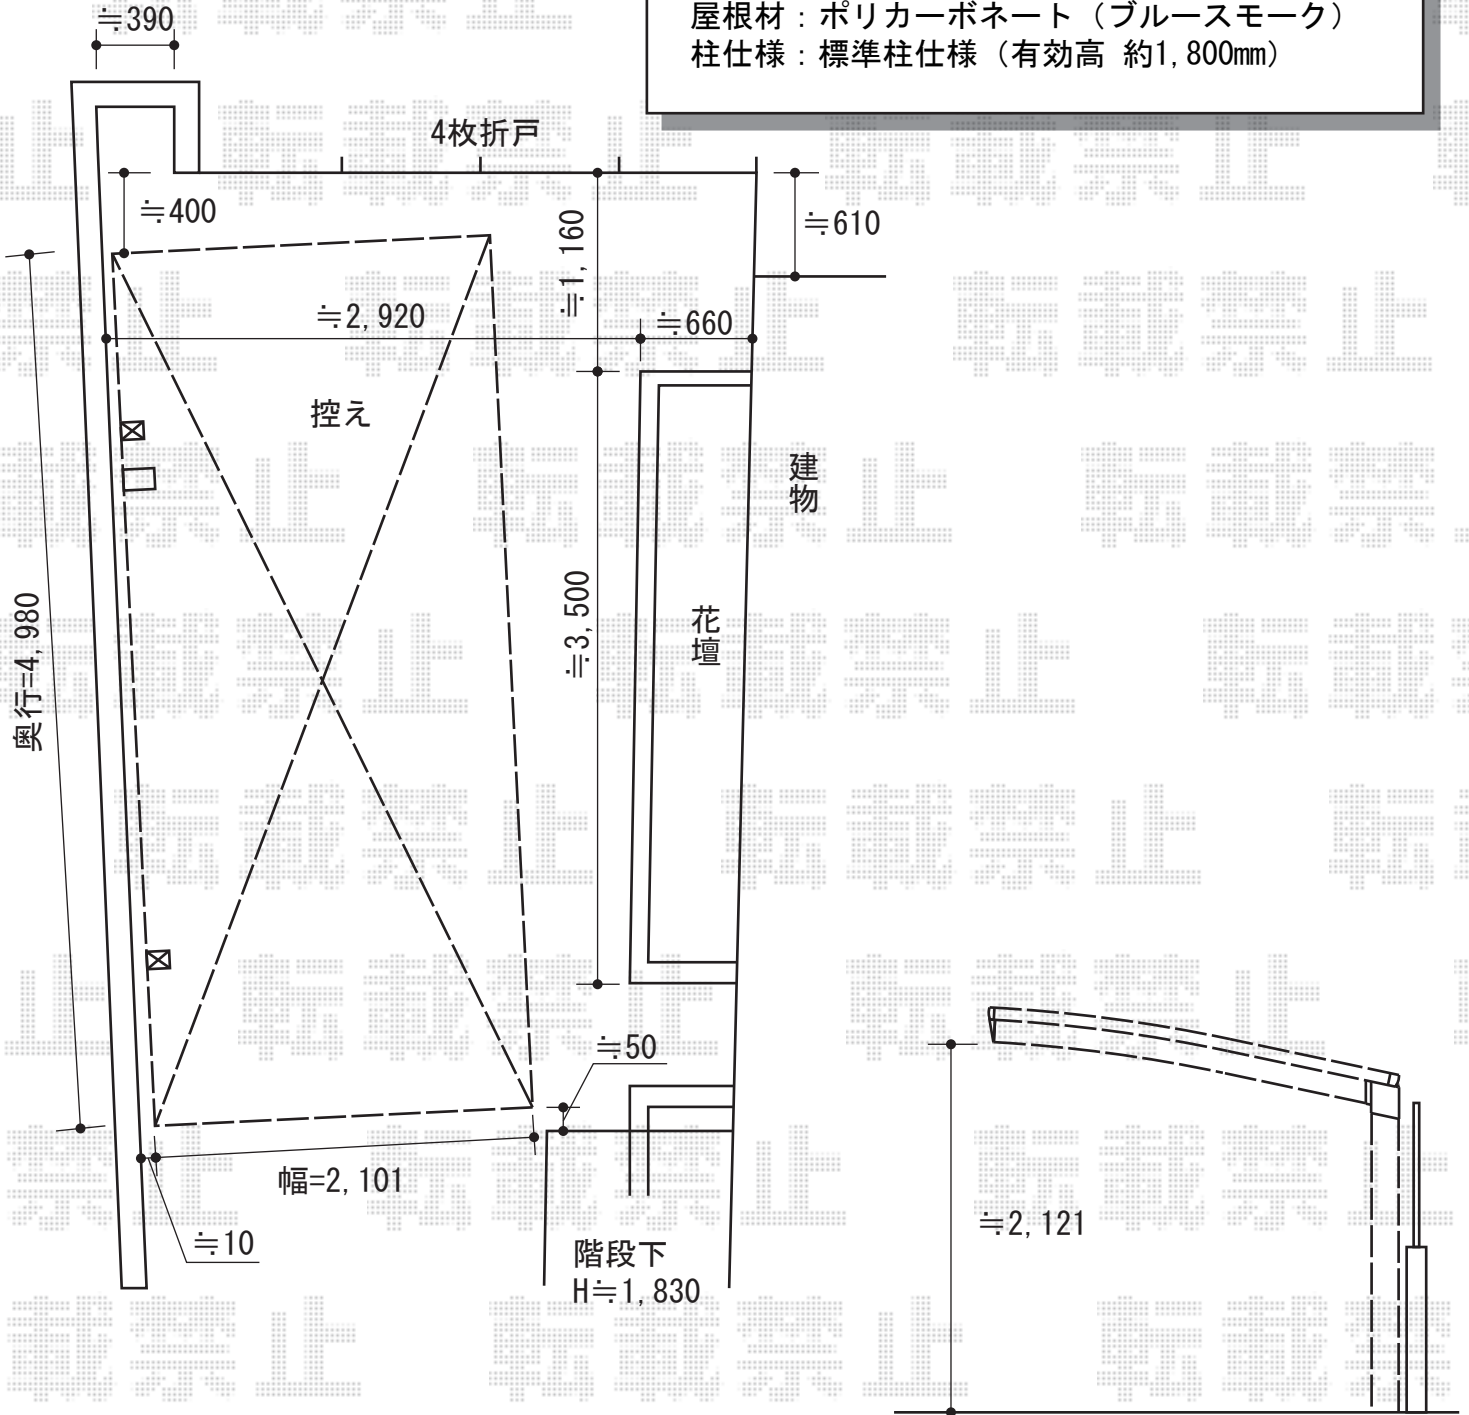

カーブポートシグマIII ミニ 積雪～30cm対応

カーブポートシグマIII ミニ 積雪～30cm対応  
 幅=2,101mm  
 奥行=4,980mm  
 色：ブラック  
 屋根材：ポリカーボネート（ブルースモーク）  
 柱仕様：標準柱仕様（有効高 約1,800mm）

現場状況や作図制限により概略図の内容と多少の違いが生じることがございます。  
 施工時は、現場優先とさせて頂きたく思いますので、お立会い頂き、  
 最終のご指示のほど、何卒、宜しくお願い致します。