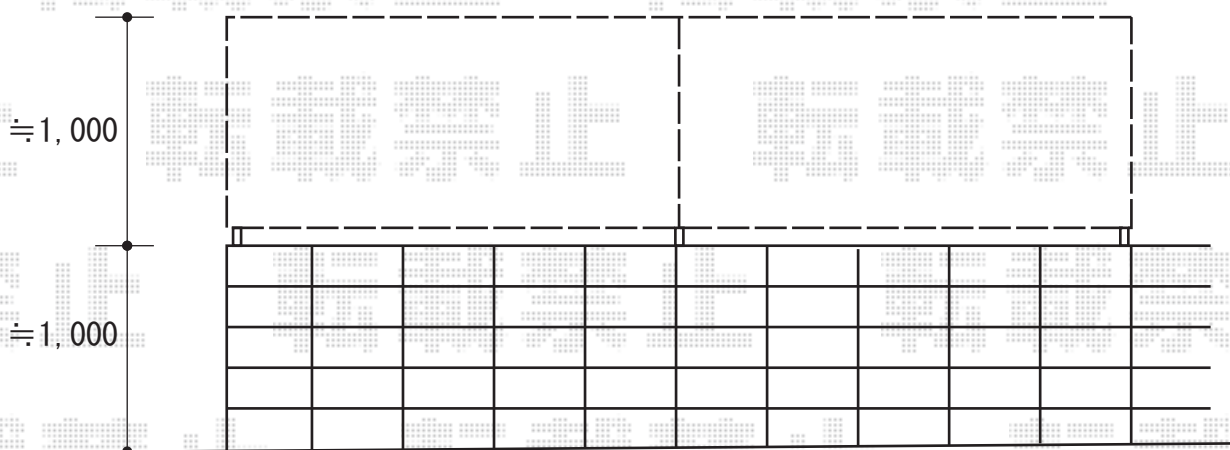

シャレオR3型フェンス [間仕切りタイプ]

TOEX シャレオR3型フェンス [自由柱タイプ]
本体1枚 (W×H) = (2,000mm×1,000mm) × 2枚
柱 : 3本
端柱 : 2本
色 : オータムブラウン
部品 : 取付部品×3・端部キャップ

現場状況や作図制限により概略図の内容と多少の違いが生じることがございます。
施工時は、現場優先とさせて頂きたく思いますので、お立会い頂き、
最終のご指示のほど、何卒、宜しくお願い致します。