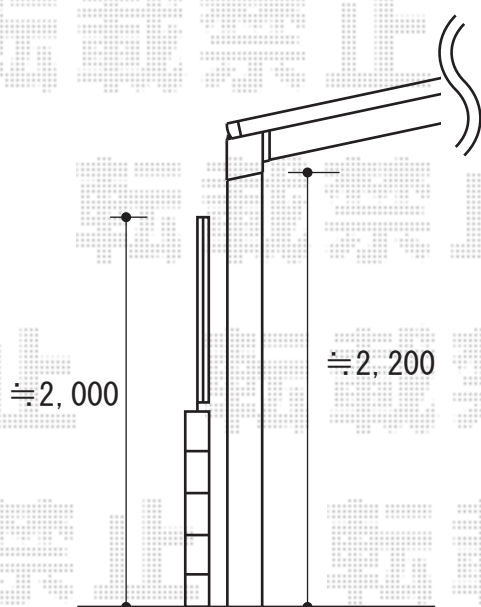

シャレオR3型フェンス [間仕切りタイプ]

TOEX シャレオR3型フェンス [自由柱タイプ]
本体1枚 (W×H) = (2,000mm×1,000mm) × 2枚
柱 : 3本
端柱 : 2本
色 : オータムブラウン
部品 : 取付部品×3・端部キャップ

現場状況や作図制限により概略図の内容と多少の違いが生じることがございます。
施工時は、現場優先とさせて頂きたく思いますので、お立会い頂き、
最終のご指示のほど、何卒、宜しくお願い致します。