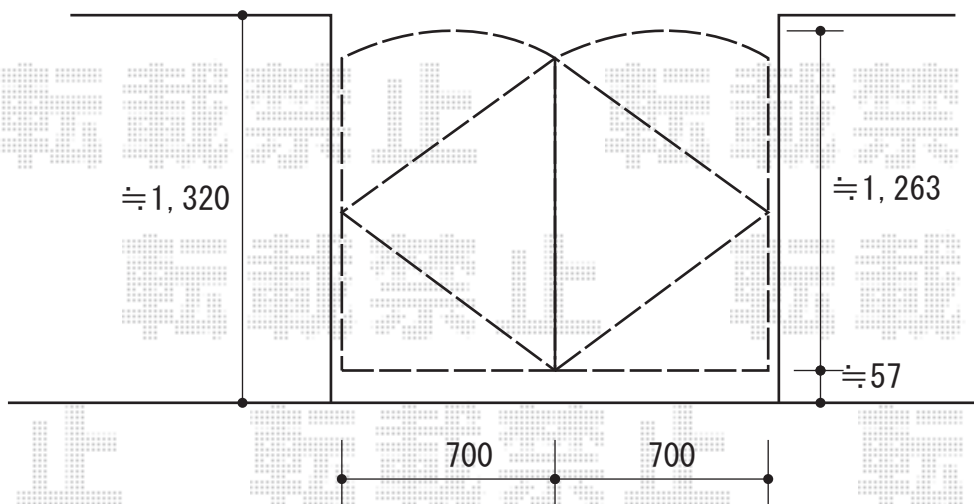

キャストナB型 両開き 柱使用

TOEX キャスティナB型 両開き 柱使用
本体1枚 (W×H) = (700×1,200mm) × 2枚
色 : オータムブラウン
錠 : キャスティナB錠
開き : 内開き

現場状況や作図制限により概略図の内容と多少の違いが生じることがございます。
施工時は、現場優先とさせて頂きたく思いますので、お立会い頂き、
最終のご指示のほど、何卒、宜しくお願い致します。

EX-SHOP
HTTP://WWW.EX-SHOP.NET