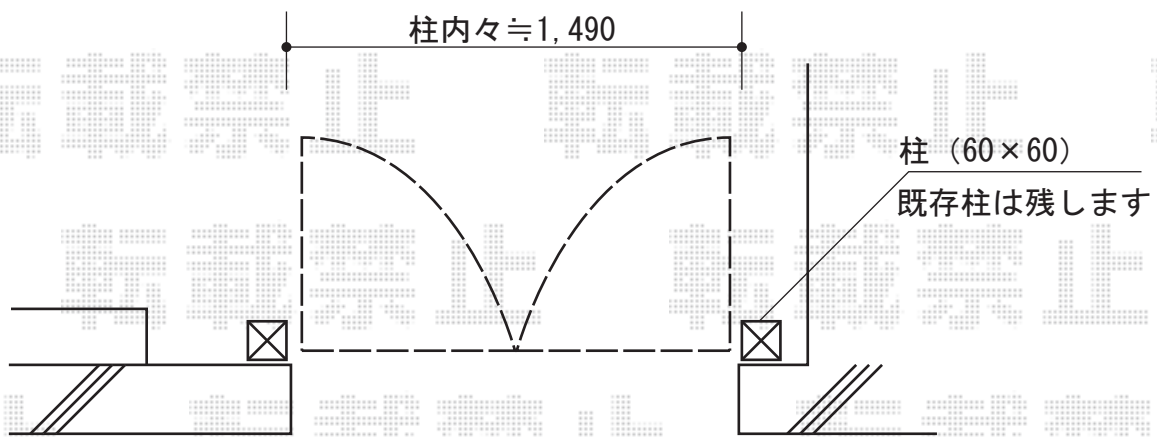

キャストナB型 両開き 柱使用

TOEX キャスティナB型 両開き 柱使用
本体1枚 (W×H) = (700×1,200mm) × 2枚
色 : オータムブラウン
錠 : キャスティナB錠
開き : 内開き

現場状況や作図制限により概略図の内容と多少の違いが生じることがございます。
施工時は、現場優先とさせて頂きたく思いますので、お立会い頂き、
最終のご指示のほど、何卒、宜しくお願い致します。

EX-SHOP
HTTP://WWW.EX-SHOP.NET