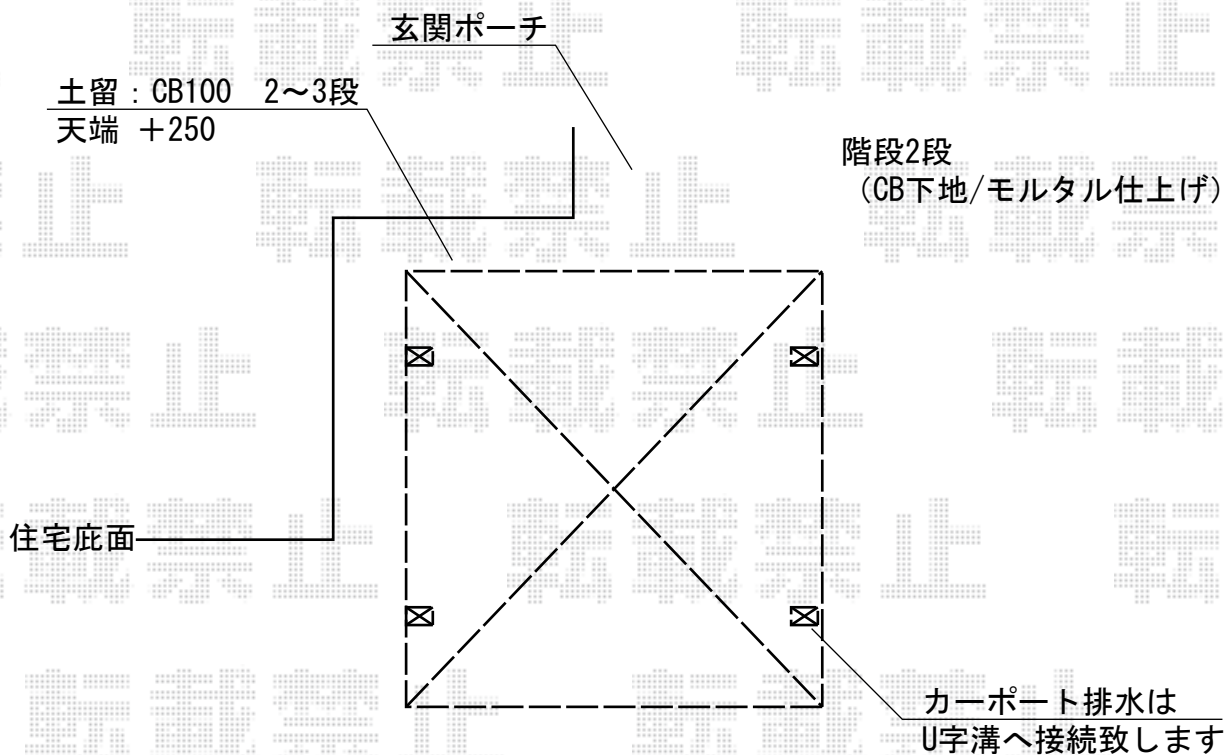

プレシオSPORT ワイド 積雪～20cm対応

プレシオSPORT ワイド 積雪～20cm対応

幅=4,801mm

奥行=5,052mm

色: チャコールブラック

屋根材: 熱線遮断ポリカーボネート (スカイブルーマット調)

柱仕様: ハイルーフ仕様 (有効高 約2,355mm)

現場状況や作図制限により概略図の内容と多少の違いが生じることがございます。  
施工時は、現場優先とさせて頂きたく思いますので、お立会い頂き、  
最終のご指示のほど、何卒、宜しくお願い致します。