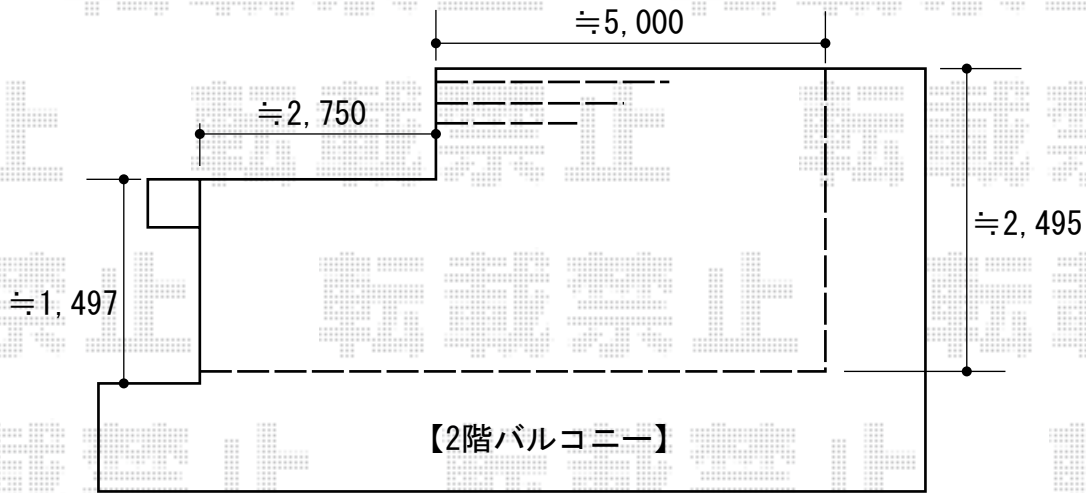

バルコニー用 リウッドデッキII【出幅違い納まり】

YKK AP バルコニー用 リウッドデッキII【出幅違い納まり】
間口=7,750mm
出幅=1,497mm/2,495mm
色：床板/レッドブラウン 大引き/カームブラック
床板：横貼り
床高さ：70~145mm
幕板：付き

現場状況や作図制限により概略図の内容と多少の違いが生じることがございます。
施工時は、現場優先とさせて頂きたく思いますので、お立会い頂き、
最終のご指示のほど、何卒、宜しくお願い致します。