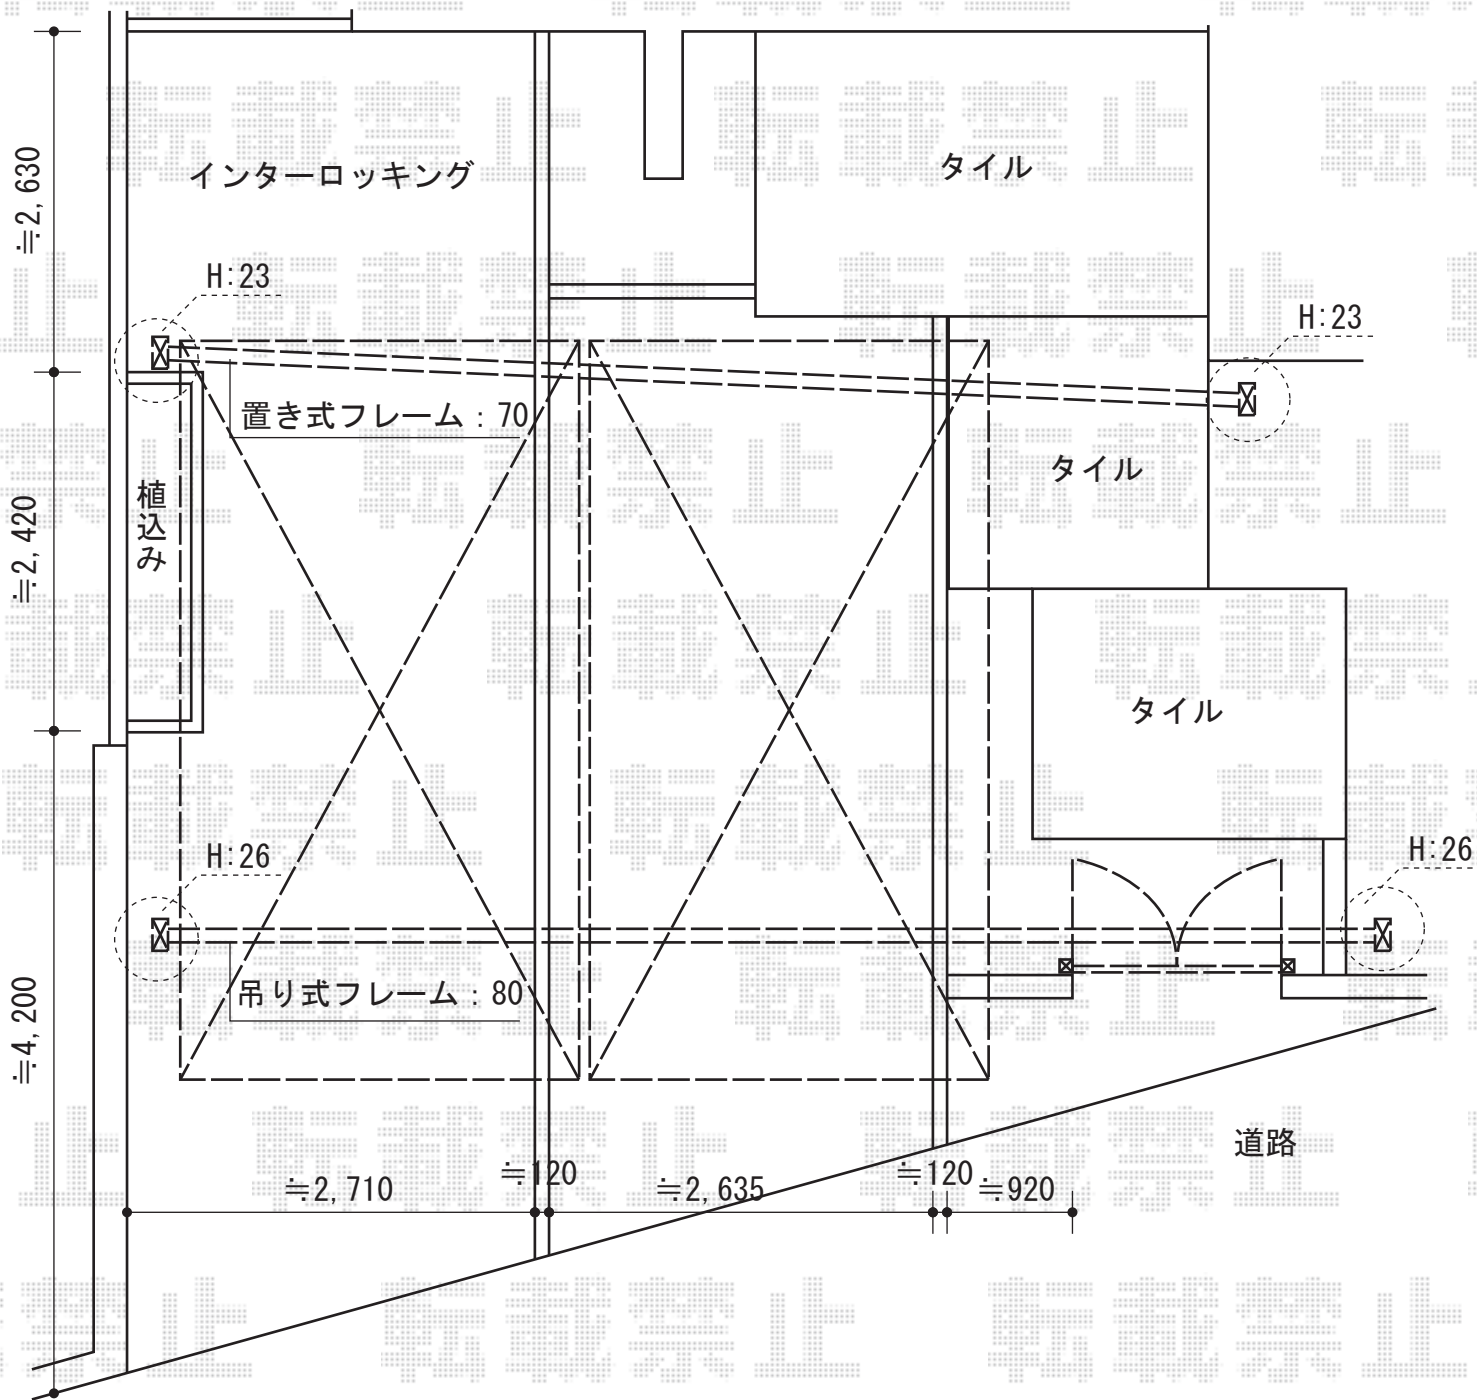

マルチスクエア アール屋根 2台用M合掌

トステム マルチスクエア アール屋根 2台用M合掌  
 屋根ユニット：5027サイズ（幅2,773mm×奥行5,010mm）×2  
 フレームユニット：吊り式両支持80サイズ（幅8,418mm）/ロング柱  
 フレームユニット：置き式両支持70サイズ（幅7,488mm）/標準柱  
 色：シャングレー  
 屋根材：熱線吸収アクアポリカーボネート（ブルースモーク）  
 樋様：標準縦樋