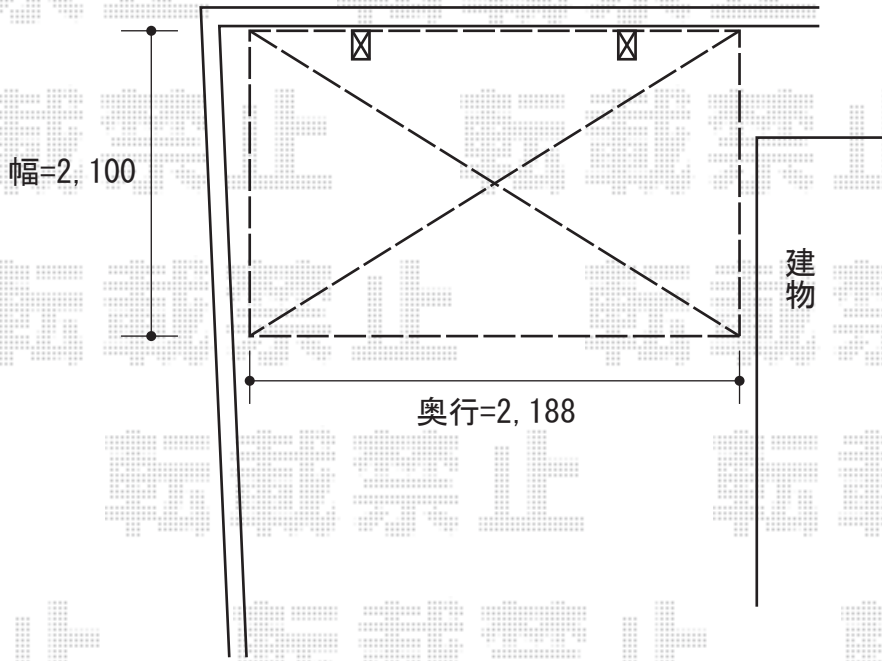

レイナポートミニ 積雪～20cm対応

YKK AP レйнаポートミニ 積雪～20cm対応

幅=2,100mm

奥行=2,188mm

色：ホワイト

屋根材：ポリカーボネート（トーマイマット/すりガラス調）

柱仕様：標準柱仕様（有効高 約1,800mm）

現場状況や作図制限により概略図の内容と多少の違いが生じることがございます。
施工時は、現場優先とさせて頂きたく思いますので、お立会い頂き、
最終のご指示のほど、何卒、宜しくお願い致します。