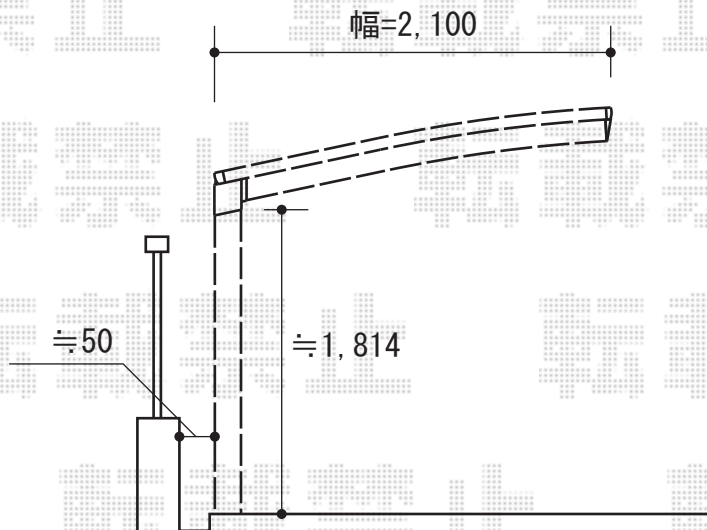

レイナポートミニ 積雪～20cm対応

YKK AP レйнаポートミニ 積雪～20cm対応

幅=2,100mm

奥行=2,188mm

色：ホワイト

屋根材：ポリカーボネート（トーマイマット/すりガラス調）

柱仕様：標準柱仕様（有効高 約1,800mm）

現場状況や作図制限により概略図の内容と多少の違いが生じることがございます。
施工時は、現場優先とさせて頂きたく思いますので、お立会い頂き、
最終のご指示のほど、何卒、宜しくお願い致します。