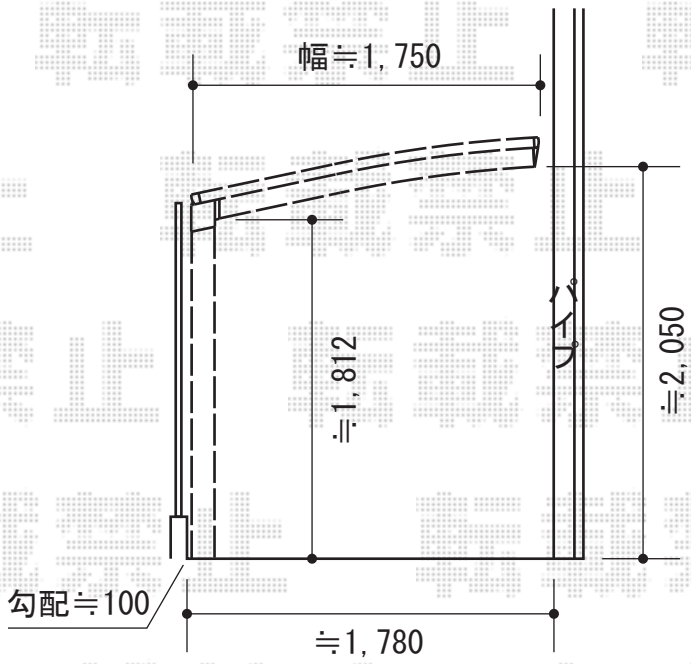

カーブポートシグマIII ミニ 連棟 積雪～30cm対応

トステム カーブポートシグマIII ミニ 連棟
 積雪～30cm対応
 幅=1,801mm
 奥行=11,334mm
 色：オータムブラウン
 屋根材：ポリカーボネート（ブルースモーク）
 柱仕様：標準柱仕様（有効高 約1,800mm）

現場状況や作図制限により概略図の内容と多少の違いが生じることがございます。
 施工時は、現場優先とさせて頂きたく思いますので、お立会い頂き、
 最終のご指示のほど、何卒、宜しくお願い致します。