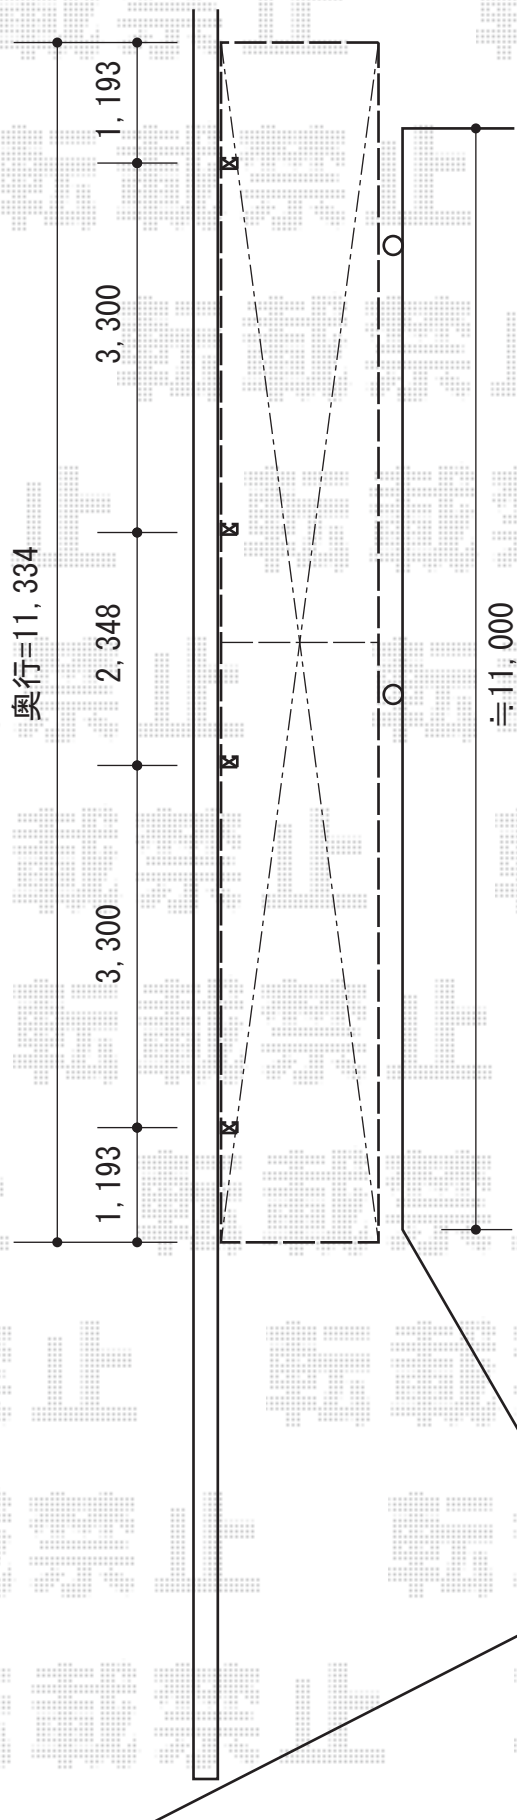

カーブポートシグマIII ミニ 連棟 積雪～30cm対応

トステム カーブポートシグマIII ミニ 連棟
 積雪～30cm対応
 幅=1,801mm
 奥行=11,334mm
 色：オータムブラウン
 屋根材：ポリカーボネート（ブルースモーク）
 柱仕様：標準柱仕様（有効高 約1,800mm）

現場状況や作図制限により概略図の内容と多少の違いが生じることがございます。
 施工時は、現場優先とさせて頂きたく思いますので、お立会い頂き、
 最終のご指示のほど、何卒、宜しくお願い致します。