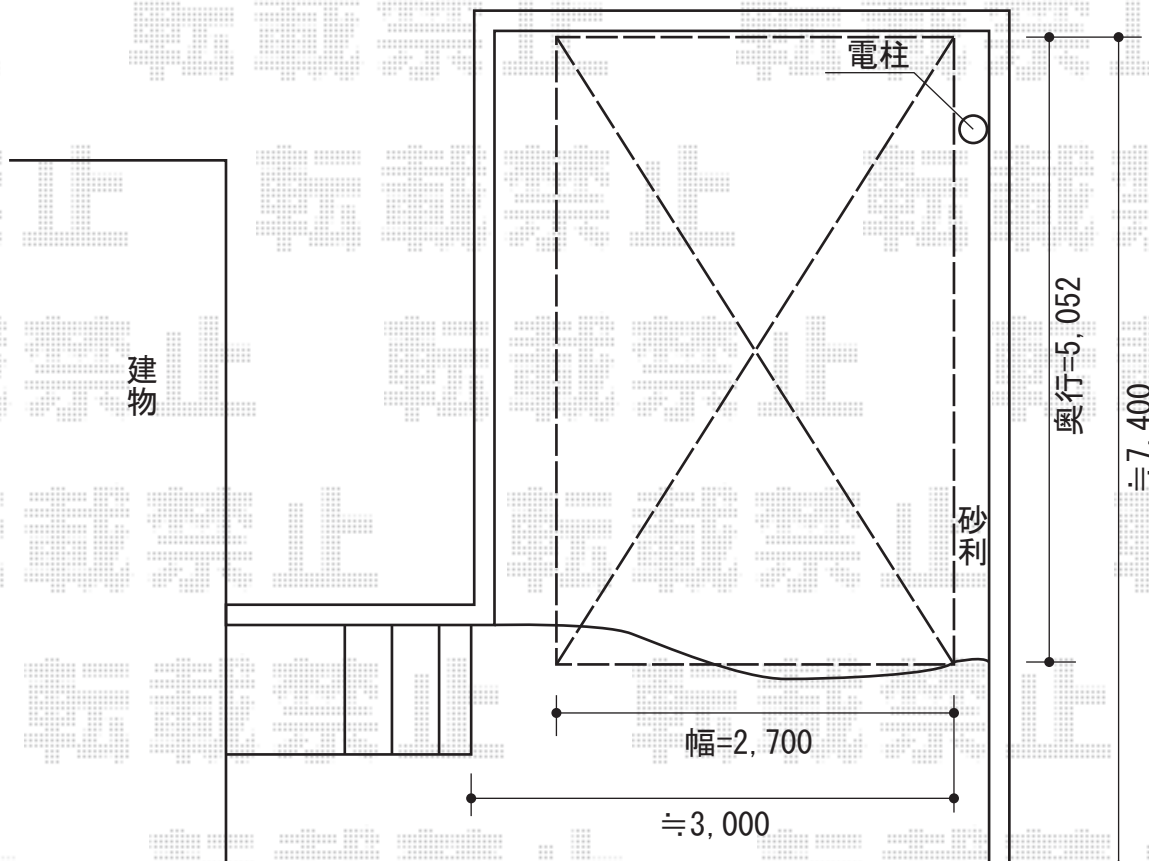

プレシオSPORT 積雪～20cm対応

プレシオSPORT 積雪～20cm対応

幅=2,700mm

奥行=5,052mm

色：ノーブルステン

屋根材：熱線遮断ポリカーボネート（スカイブルーマット調）

柱仕様：標準柱仕様（有効高 約1,800mm）

現場状況や作図制限により概略図の内容と多少の違いが生じることがございます。
施工時は、現場優先とさせて頂きたく思いますので、お立会い頂き、
最終のご指示のほど、何卒、宜しくお願い致します。