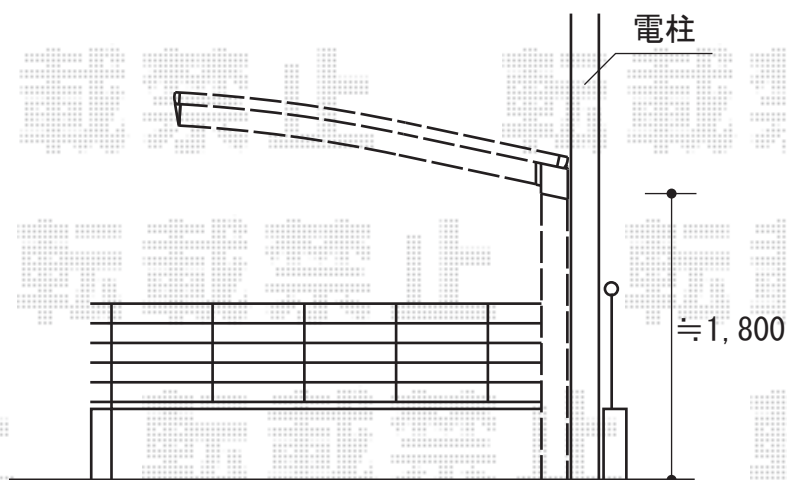

プレシオSPORT 積雪～20cm対応

プレシオSPORT 積雪～20cm対応

幅=2,700mm

奥行=5,052mm

色：ノーブルステン

屋根材：熱線遮断ポリカーボネート（スカイブルーマット調）

柱仕様：標準柱仕様（有効高 約1,800mm）

現場状況や作図制限により概略図の内容と多少の違いが生じることがございます。
施工時は、現場優先とさせて頂きたく思いますので、お立会い頂き、
最終のご指示のほど、何卒、宜しくお願い致します。