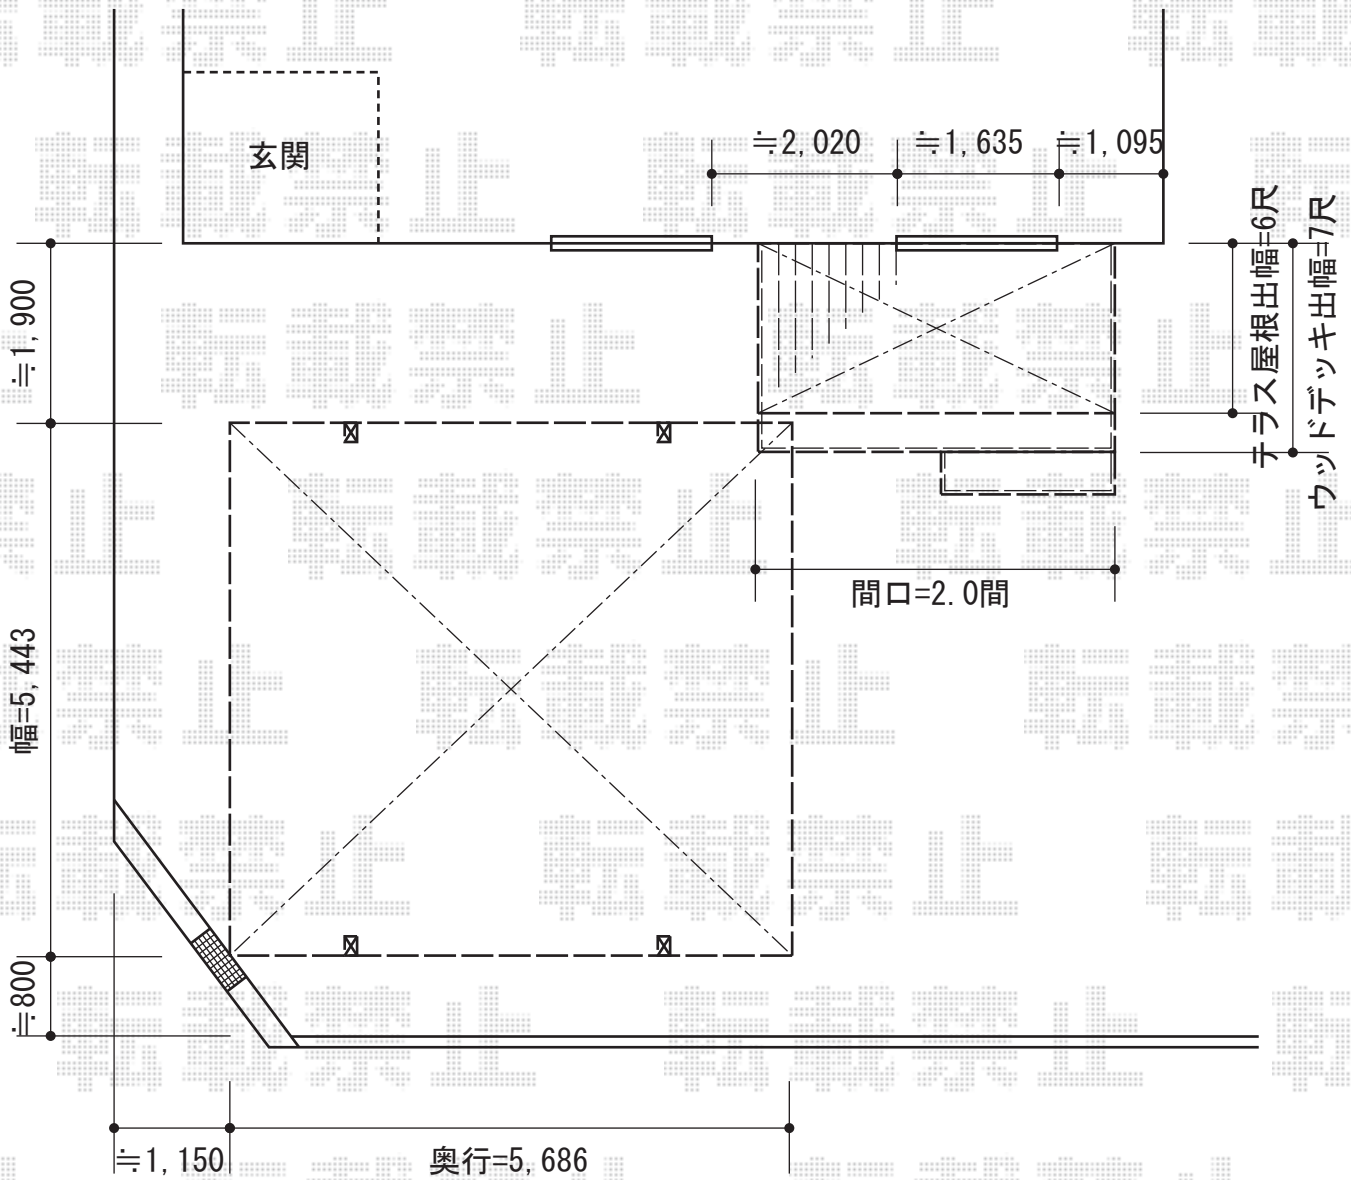

カーポート・テラス屋根・ウッドデッキ

トステム カーブポートシグマIII
 ワイド 積雪~30cm対応
 幅=5,443mm
 奥行=5,686mm
 色：シャイングレー
 屋根材：熱線吸収ポリカーボネート
 (ブルースモークマット調)
 柱仕様：ロング柱23仕様
 (有効高 約2,300mm)

トステム リコステージII 単体
 間口=2.0間 (3,660mm)
 出幅=7尺 (2,133mm)
 色：ソフトブラウン
 床板：標準床板、縦貼り
 幕板：幕板A (厚)
 束柱：束柱B (調整有り) 仕様
 オプション：点検口、
 テラス柱部くり貫き用部材
 オプション：リードデッキ
 (約W1,800mm×床板3枚分 幕板B)

トステム ライザーテラスII R型
 テラスタイプ 単体
 間口=関東間2.0間
 (柱芯々3,440mm 屋根幅3,660mm)
 出幅=6尺 (1,785mm)
 色：シャイングレー
 屋根材：熱線吸収ポリカーボネート
 (ブルースモークマット調)
 柱仕様：柱位置固定タイプ
 オプション：吊り下げ物干し
 標準 2本入、
 吊り下げ物干し棧×2

現場状況や作図制限により概略図の内容と多少の違いが生じることがございます。
 施工時は、現場優先とさせて頂きたく思いますので、お立会い頂き、
 最終のご指示のほど、何卒、宜しくお願い致します。