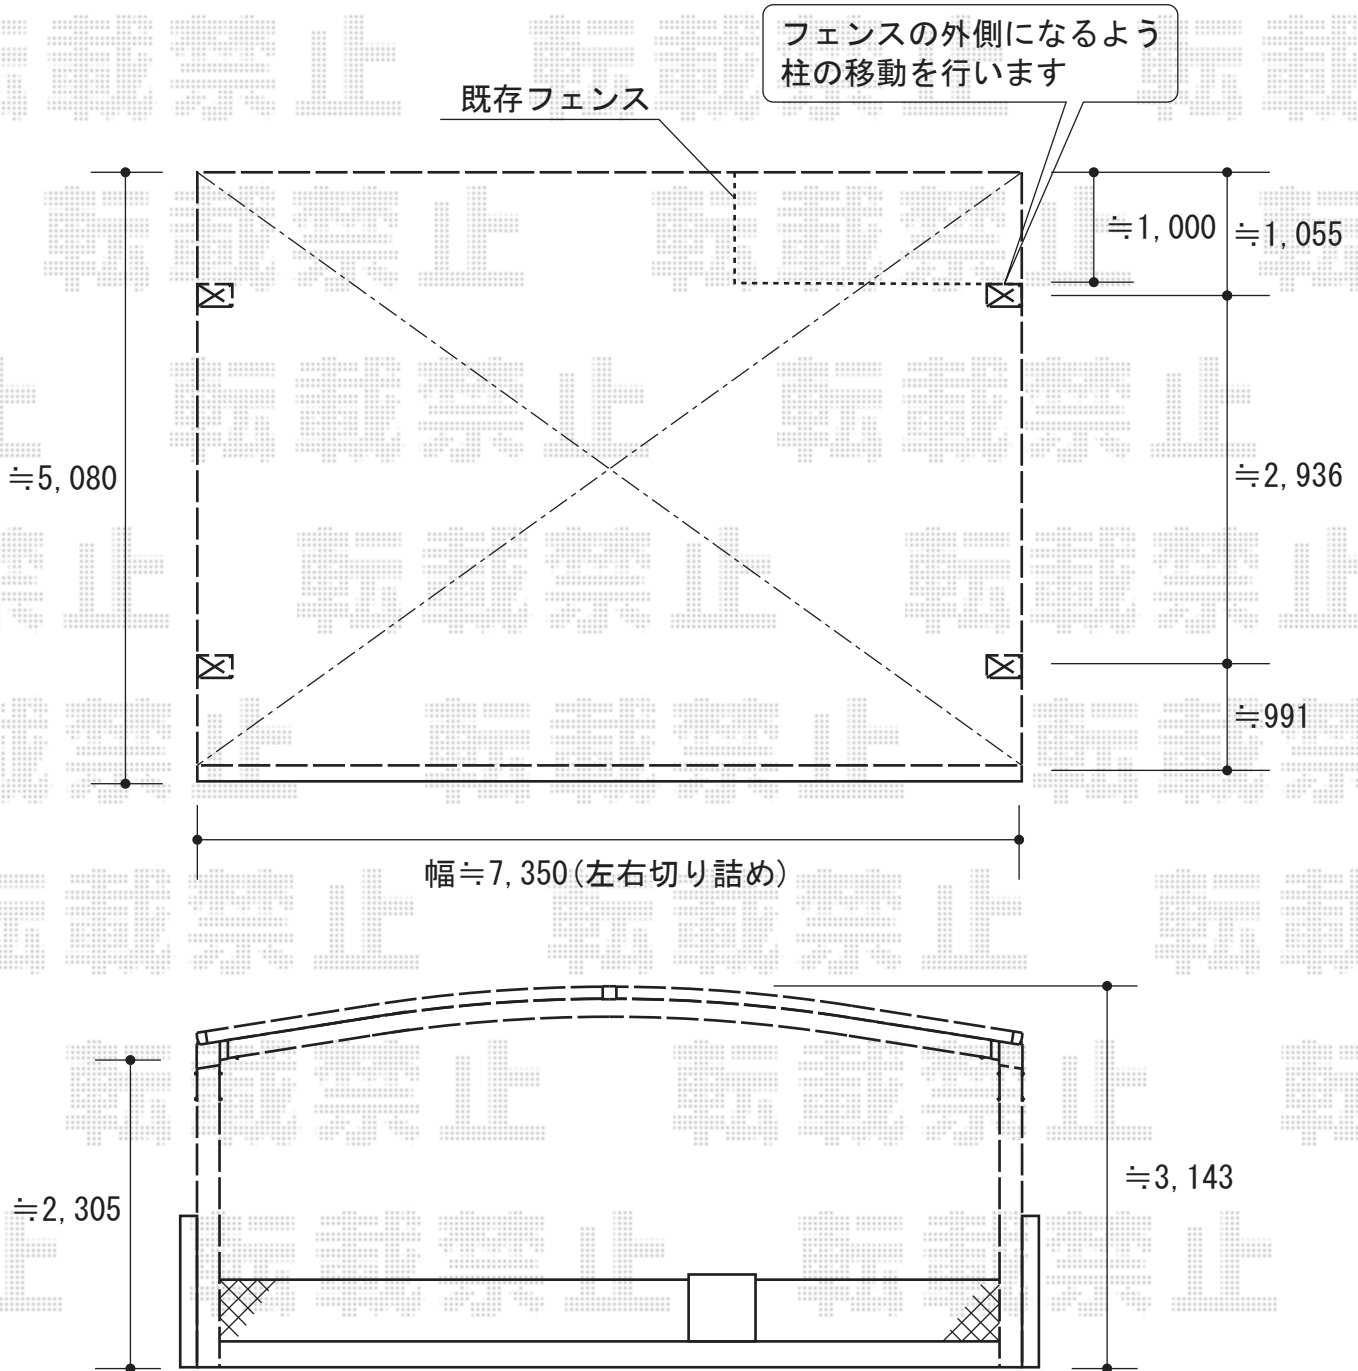

リベルポートシグマIII 積雪～30cm対応

リベルポートシグマIII 積雪～30cm対応

幅=8,008mm

奥行=4,982mm

色：ブラック

屋根材：ポリカーボネート（ブルースモーク）

柱仕様：ロング柱23仕様（有効高 約2,300mm）

現場状況や作図制限により概略図の内容と多少の違いが生じることがございます。  
施工時は、現場優先とさせて頂きたく思いますので、お立会い頂き、  
最終のご指示のほど、何卒、宜しくお願い致します。