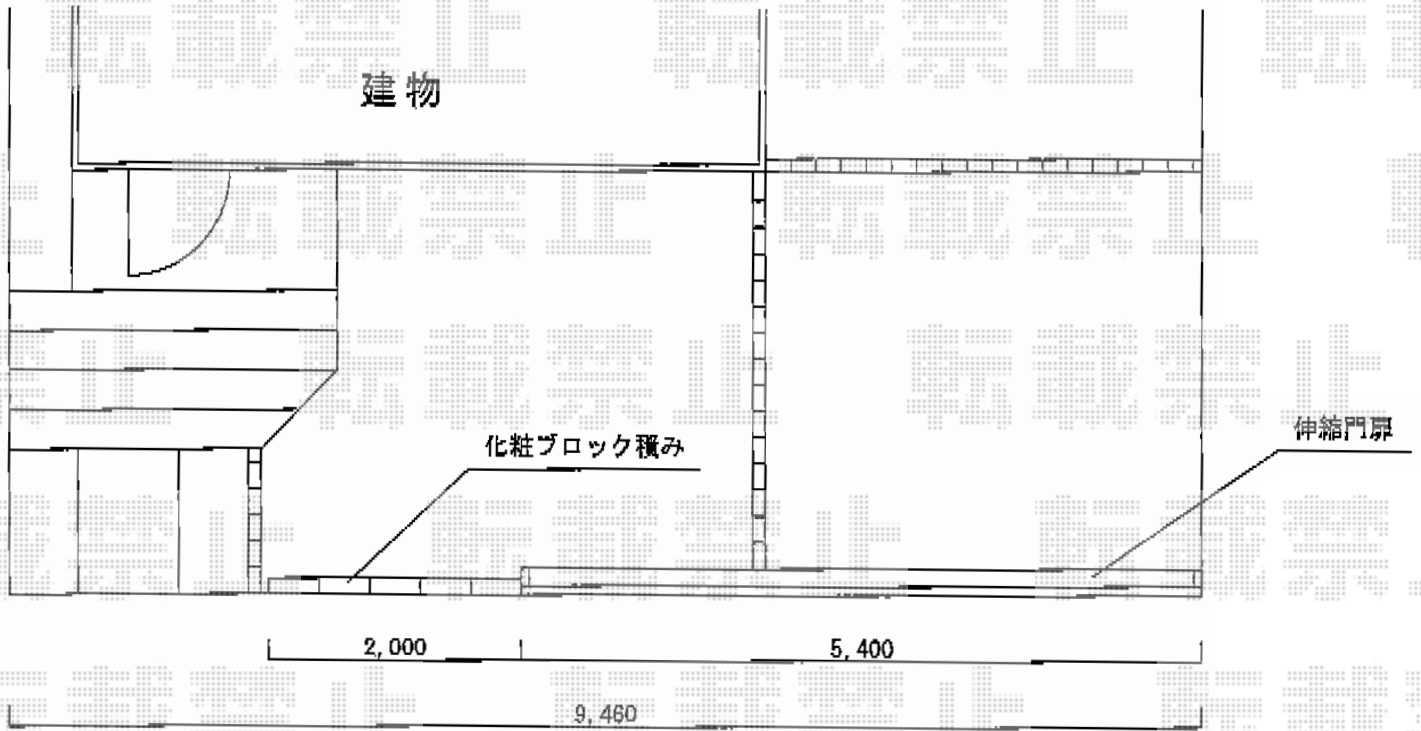

アルシャイン両開閉仕様 M型 Aタイプ フラットレールタイプ

福彫 天然石 スタイリッシュバリエーション表札
本体：DK14パーミリオン&ステンレスドライエッチング
ボルト：2本

TOEX アルシャイン両開閉仕様 M型 Aタイプ
フラットレールタイプ
開口幅=4,565mm
全幅=5,427mm
たたみ幅=799mm
高さ=1,250mm
色：シャイングレー
キャスター数：7
落棒数：2

現場状況や作図制限により概略図の内容と多少の違いが生じることがございます。
施工時は、現場優先とさせて頂きたく思いますので、お立会い頂き、
最終のご指示のほど、何卒、宜しくお願い致します。