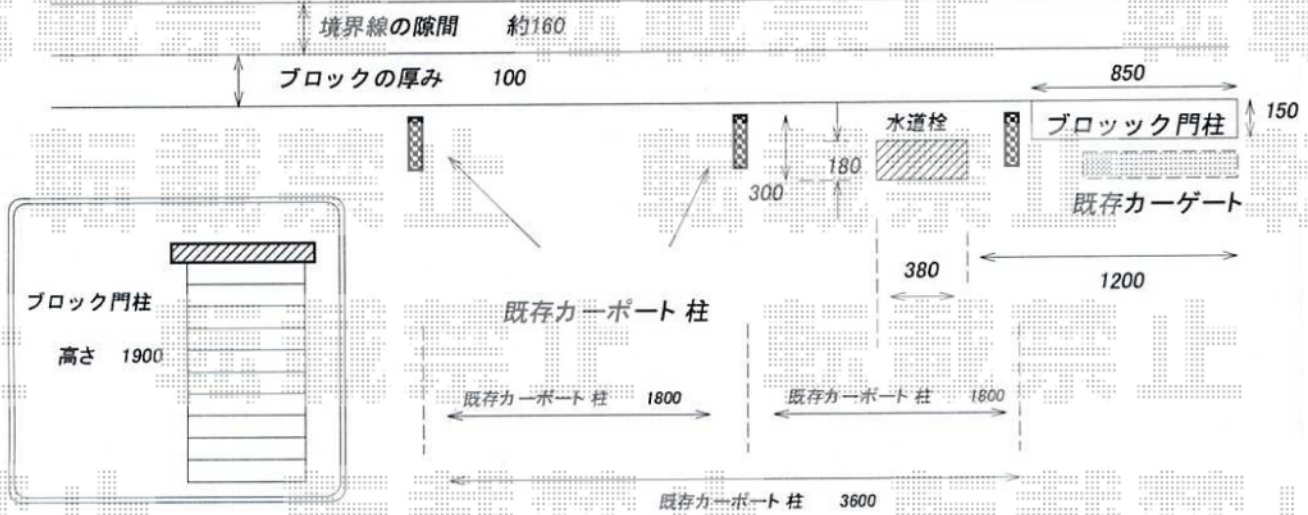

プレシオSPORT 積雪～20cm対応

プレシオSPORT 積雪～20cm対応
 幅=2,700mm
 奥行=5,052mm
 色：グレースブラウン
 屋根材：屋根材 ポリカーボネート（スカイブルー）
 柱仕様：ハイルフ仕様（有効高 約2,355mm）

現場状況や作図制限により概略図の内容と多少の違いが生じることがございます。施工時は、現場優先とさせて頂きたく思いますので、お立会い頂き、最終のご指示のほど、何卒、宜しくお願い致します。